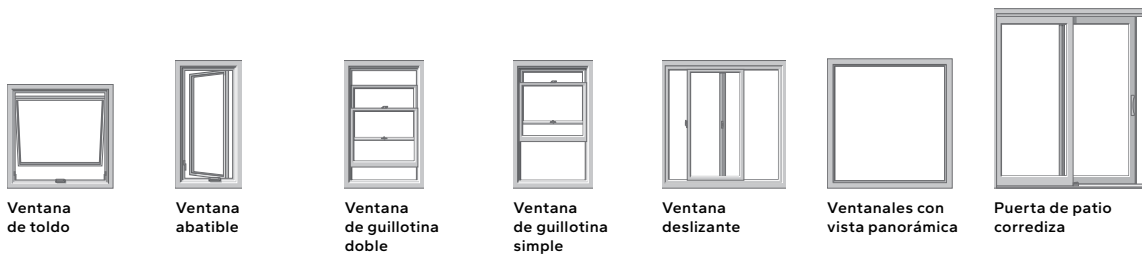

Características mejoradas de seguridad y protección.

Siéntase seguro en su hogar con ventanas y puertas de patio cuyos diseños están enfocados en la privacidad. Las puertas de patio corredizas están equipadas con una cerradura secundaria con pestillo y persianas opcionales entre los vidrios, y las ventanas de guillotina doble y simple cuentan con un refuerzo de acero y un exclusivo umbral silencioso.

Disponible en estos estilos de ventanas y puertas de patio: