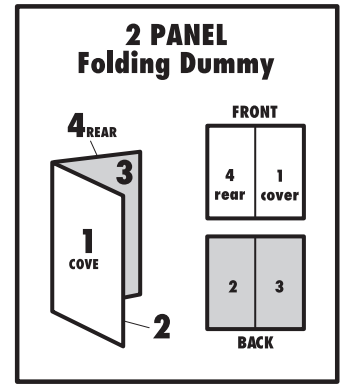

DATE: April 12, 2019
SKU NUMBER: GJH68-PM70
SKU NAME: Rebecca's Bed & Bedding
AGILE NUMBER: 1101575113_Instruction
LANGUAGE CODE: 3XM (ENGLISH / FRENCH / ARABIC)

TYPE OF APPLICATION: Printing
NOTES:
SIZE: 9" X 4.5" folded to 4.5" X 4.5"
TYPE OF FOLD: 3 panel
MATERIAL: 128gsm BSC
COLOR: 1C + 1C (Blk)
COATING: 2/S Waterbase

americangirl.com/service

GJH68-PM70
1101575113-3XM

Rebecca's Bed & Bedding Lit et draps de Rebecca سرير وغطاء Rebecca

Components	Composants	المكونات
1 bed	1 lit	سرير
1 mattress	1 matelas	ومرتبة ووسادة صغيرة
1 throw pillow	1 coussin décoratif	ومفرش
1 bedspread	1 couvre-lit	سرير
1 bolster	1 traversin	وسادة طويلة
1 bolster pillow	1 coussin cylindrique	وسادة أسطوانية