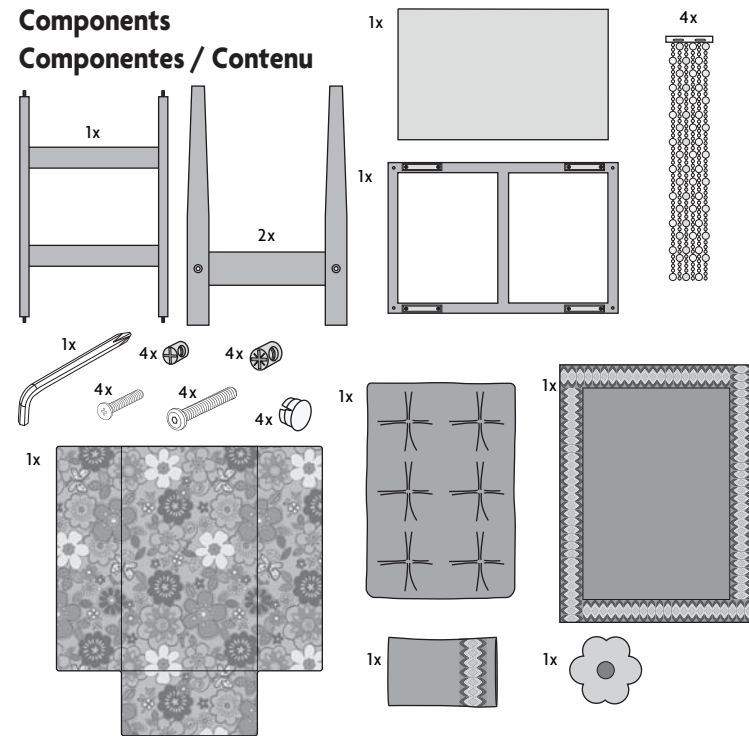

**Components
Componentes / Contenu**