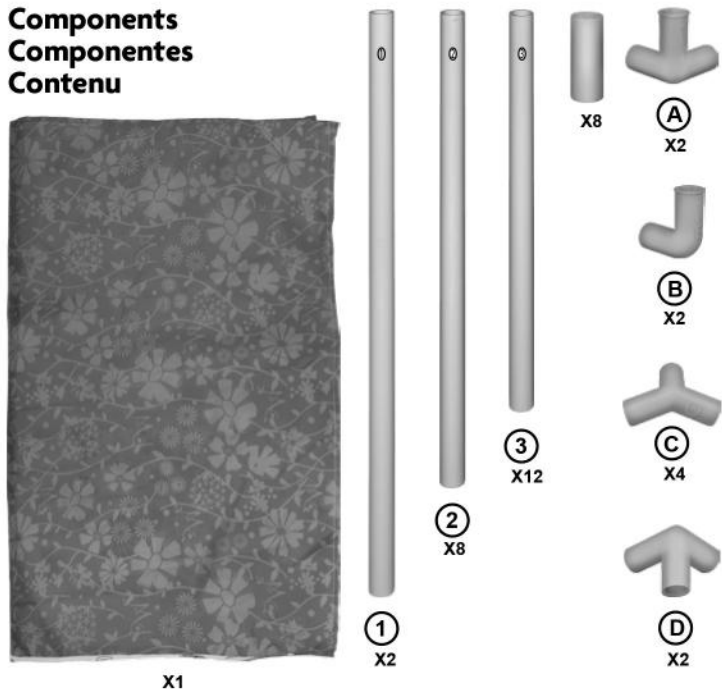

Components Componentes Contenu