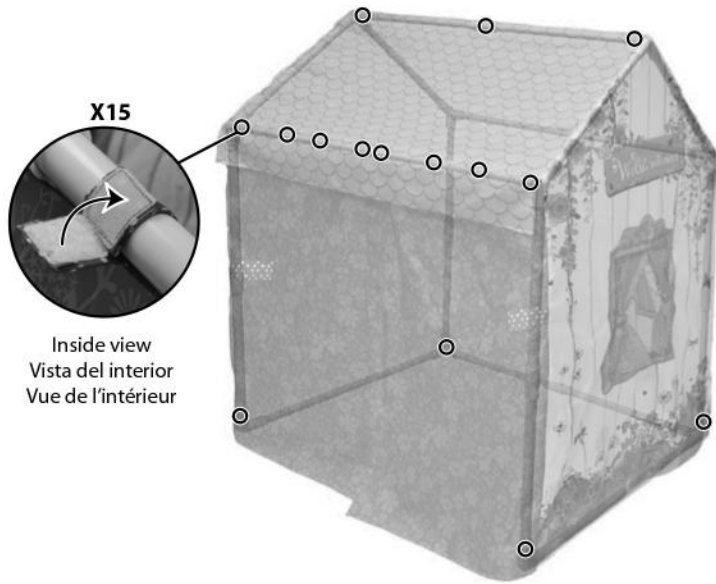

Attach velcro straps around poles in each position as shown.
Sujetar las cintas de velcro a los palos en cada posición como se muestra.
Fixez les bandes velcro aux les pôles dans chaque position comme illustré.

X15
Inside view
Vista del interior
Vue de l'intérieur