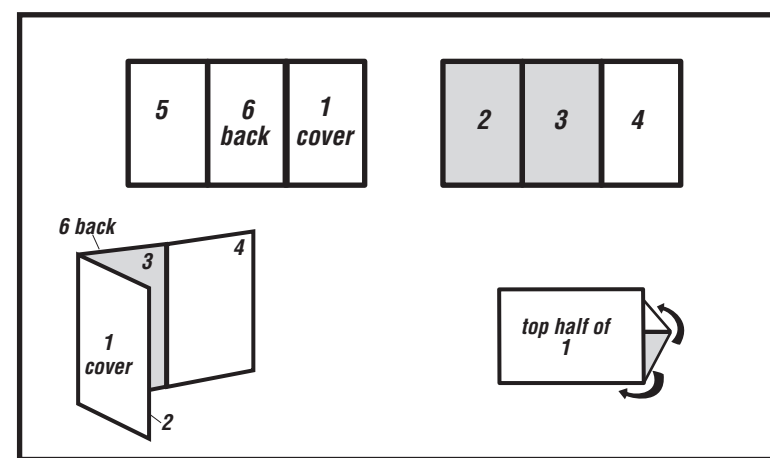

DATE: APRIL 03 2019  
 SKU NUMBER: GHR39-PM70  
 SKU NAME: Julie's Groovy Bed & Bedding  
 AGILE NUMBER: 1101575114\_Instruction  
 LANGUAGE CODE: 3XM (ENGLISH / FRENCH / ARABIC)

TYPE OF APPLICATION: Printing  
 NOTES: COVER 3LA+12E, APPLICABLE FOR ALL SHIPMENTS.  
 SIZE: 13.5" X 4.5" folded to 4.5" X 4.5"  
 TYPE OF FOLD: 3 panel  
 MATERIAL: 128gsm BSC  
 COLOR: 1C + 1C (Blk)  
 COATING: 2/S Waterbase

#### سرير وشراشف رائعة لجولي

Components	Composants	المكونات
1 bed	1 lit	سرير
1 bedspread	1 couvre-lit	ووسادة طويلة
1 pillow set	1 des coussins	ومجموعة
1 bed pillow	1 oreiller	وسائد صغيرة
1 mattress	1 matelas	ومراتبة
1 canopy	1 baldaquin	وظلة سرير
1 set of hardware	1 des supports	ومجموعة من الأجهزة