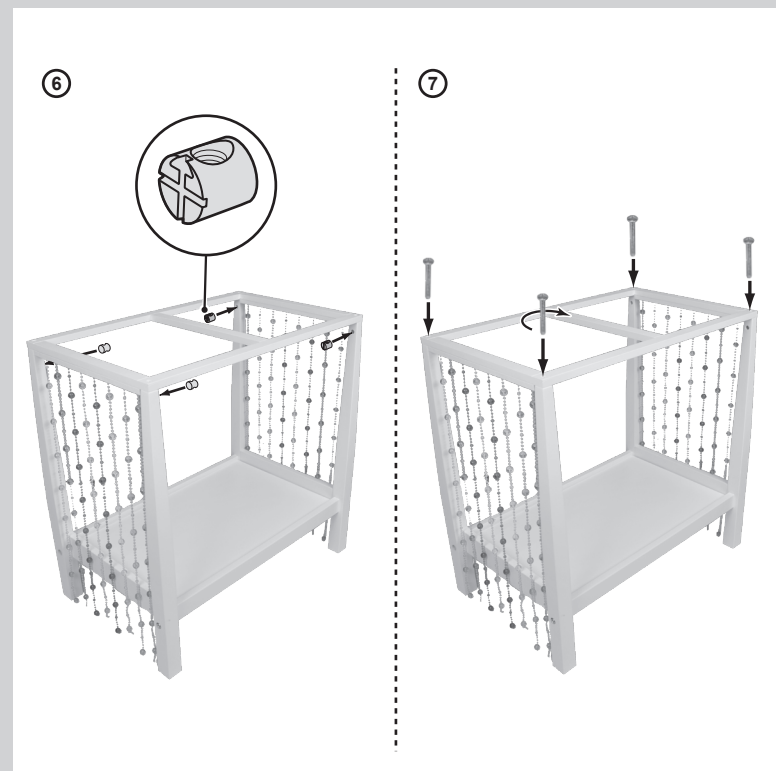

DATE: APRIL 03 2019  
 SKU NUMBER: GHR39-PM70  
 SKU NAME: Julie's Groovy Bed & Bedding  
 AGILE NUMBER: 1101575114\_Instruction  
 LANGUAGE CODE: 3XM (ENGLISH / FRENCH / ARABIC)

TYPE OF APPLICATION: Printing  
 NOTES: COVER 3LA+12E, APPLICABLE FOR ALL SHIPMENTS.  
 SIZE: 13.5" X 4.5" folded to 4.5" X 4.5"  
 TYPE OF FOLD: 3 panel  
 MATERIAL: 128gsm BSC  
 COLOR: 1C + 1C (Blk)  
 COATING: 2/S Waterbase

#### سرير وشراشف رائعة لجولي

Components	Composants	المكونات
1 bed	1 lit	سرير
1 bedspread	1 couvre-lit	ووسادة طويلة
1 pillow set	1 des coussins	ومجموعة
1 bed pillow	1 oreiller	وسائد صغيرة
1 mattress	1 matelas	ومراتبة
1 canopy	1 baldaquin	وظلة سرير
1 set of hardware	1 des supports	ومجموعة من الأجهزة