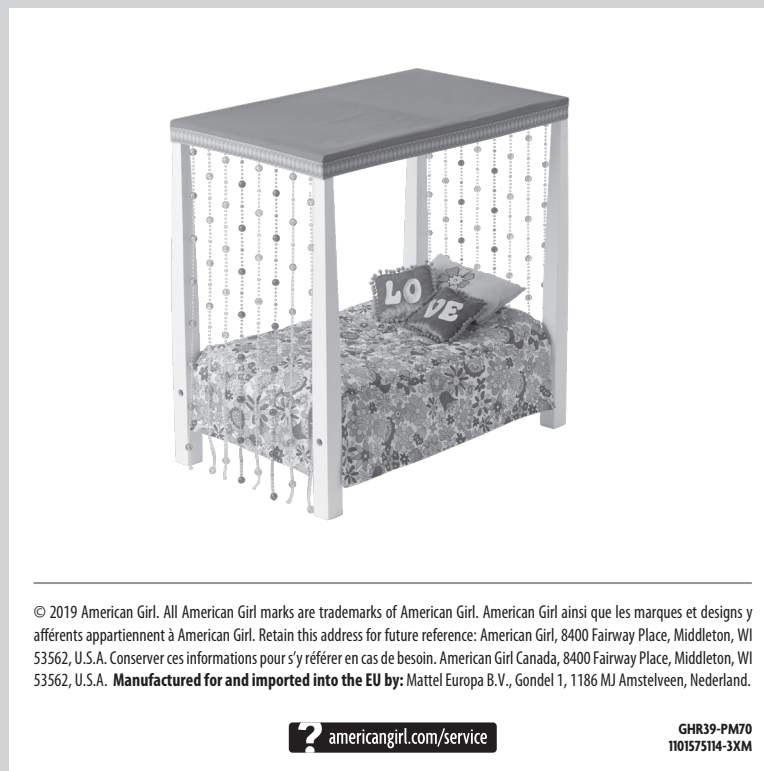

DATE: APRIL 03 2019  
 SKU NUMBER: GHR39-PM70  
 SKU NAME: Julie's Groovy Bed & Bedding  
 AGILE NUMBER: 1101575114\_Instruction  
 LANGUAGE CODE: 3XM (ENGLISH / FRENCH / ARABIC)

TYPE OF APPLICATION: Printing  
 NOTES: COVER 3LA+12E, APPLICABLE FOR ALL SHIPMENTS.  
 SIZE: 13.5" X 4.5" folded to 4.5" X 4.5"  
 TYPE OF FOLD: 3 panel  
 MATERIAL: 128gsm BSC  
 COLOR: 1C + 1C (Blk)  
 COATING: 2/S Waterbase

### Julie's Groovy Bed & Bedding Lit et literie Groovy de Julie

#### سرير وشراشف رائعة لجولي

Components	Composants	المكونات
1 bed	1 lit	سرير
1 bedspread	1 couvre-lit	ووسادة طويلة
1 pillow set	1 des coussins	ومجموعة
1 bed pillow	1 oreiller	وسائد صغيرة
1 mattress	1 matelas	ومراتبة
1 canopy	1 baldaquin	وظلة سرير
1 set of hardware	1 des supports	ومجموعة من الأجهزة