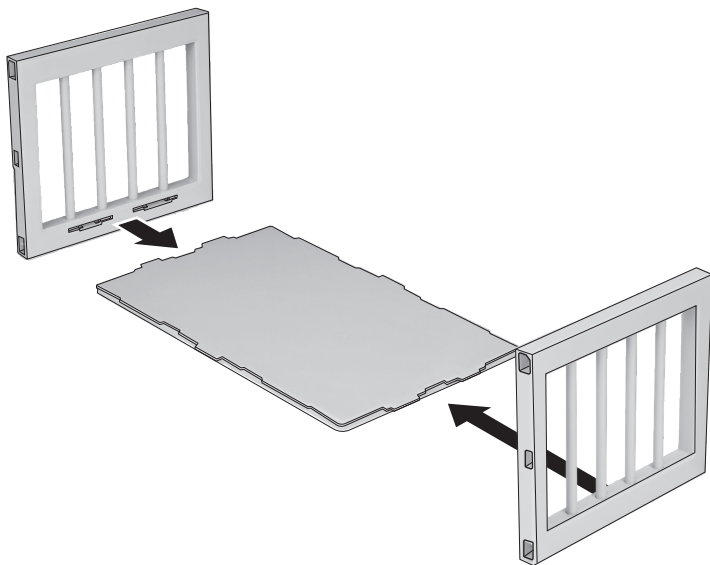

One-time assembly • Assemblage permanent

1