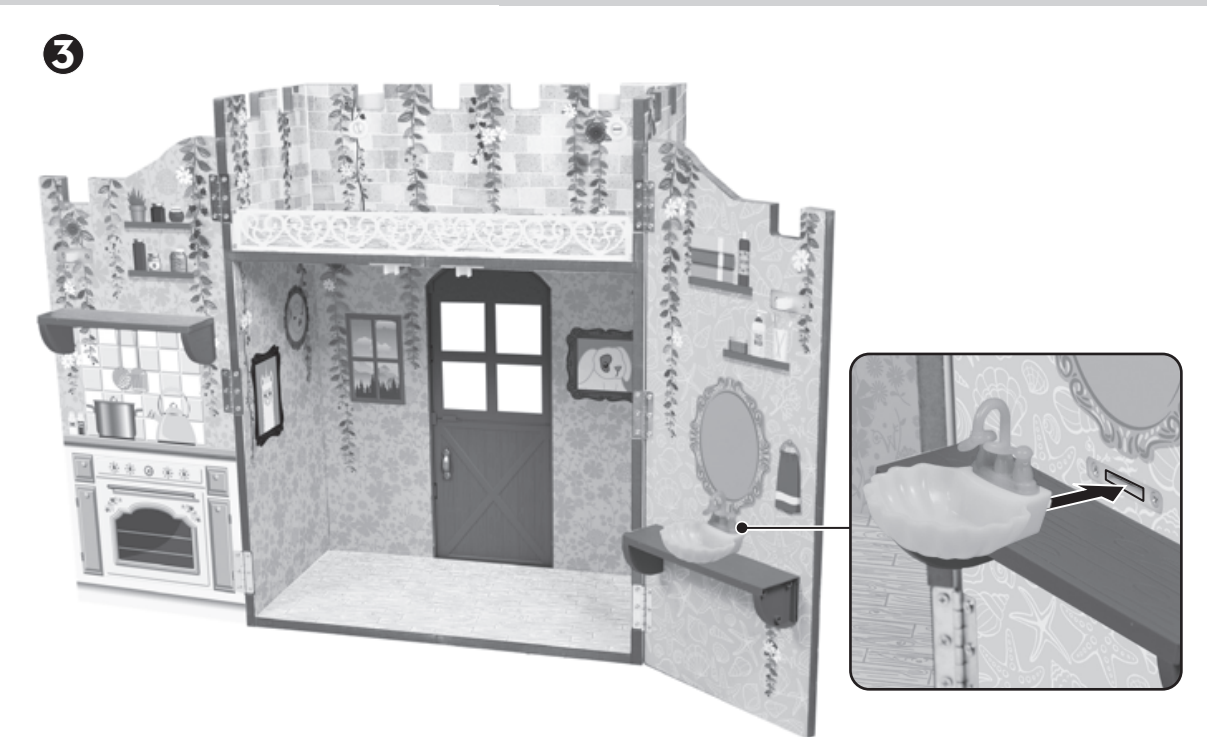

5 Rear

4 Rear