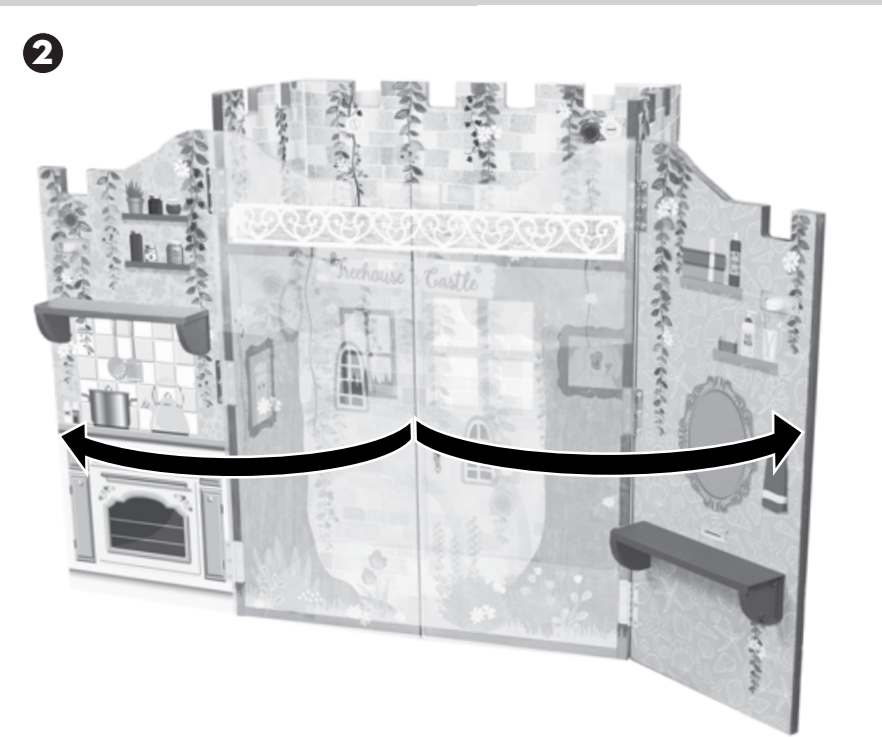

6 Rear

7 Rear

Keep these instructions for future reference as they contain important information.

Ces instructions contiennent des informations importantes. Conservez-les pour pouvoir vous y reporter ultérieurement, si nécessaire.

© 2022 American Girl. American Girl and associated trademarks are owned by American Girl, LLC. American Girl ainsi que les marques et designs y afférents appartiennent à American Girl, LLC. Retain this address for future reference: American Girl, 8400 Fairway Place, Middleton, WI 53562, U.S.A. Conservez ces informations pour s'y référer en cas de besoin. American Girl Canada, 8400 Fairway Place, Middleton, WI 53562, U.S.A. Manufactured, imported or distributed by: Mattel Europa B.V., Gondel 1, 1186 MJ Amstelveen, Nederland. Mattel U.K. Limited, The Porter Building, 1 Brunel Way, Slough SL1 1FQ, UK.

americangirl.com/service

HHD39-2B70
110157115-2LB

American Girl®

WellieWishers™ Treehouse Castle Château dans un arbre WellieWishers

Contents

- 1 castle
- 1 balcony
- 1 treebranch
- 1 felt tree canopy and flags
- 1 swing
- 1 mushroom table
- 2 chairs
- 1 apple slice
- 2 jars
- 1 plate
- 1 vase
- 1 soap bottle
- 3 felt flowers
- 1 mattress
- 1 pillow
- 1 blanket

Contient

- 1 château
- 1 balcon
- 1 branche d'arbre
- 1 auvent et des drapeaux en feutre
- 1 balançoire
- 1 table champignon
- 2 chaises
- 1 tranche de pomme
- 2 bocaux
- 1 assiette
- 1 vase
- 1 bouteille de savon
- 3 fleurs en feutre
- 1 matelas
- 1 oreiller
- 1 couverture

Adult Assembly is Required.
Le montage doit être effectué par un adulte.

WARNING:
CHOKING HAZARD - Small parts.
Not for children under 3 years.

ATTENTION:
DANGER D'ÉTOUFFEMENT - Petits éléments.
Ne convient pas aux enfants de moins de 36 mois.

2 Rear

3 Rear

5 Rear

4 Rear