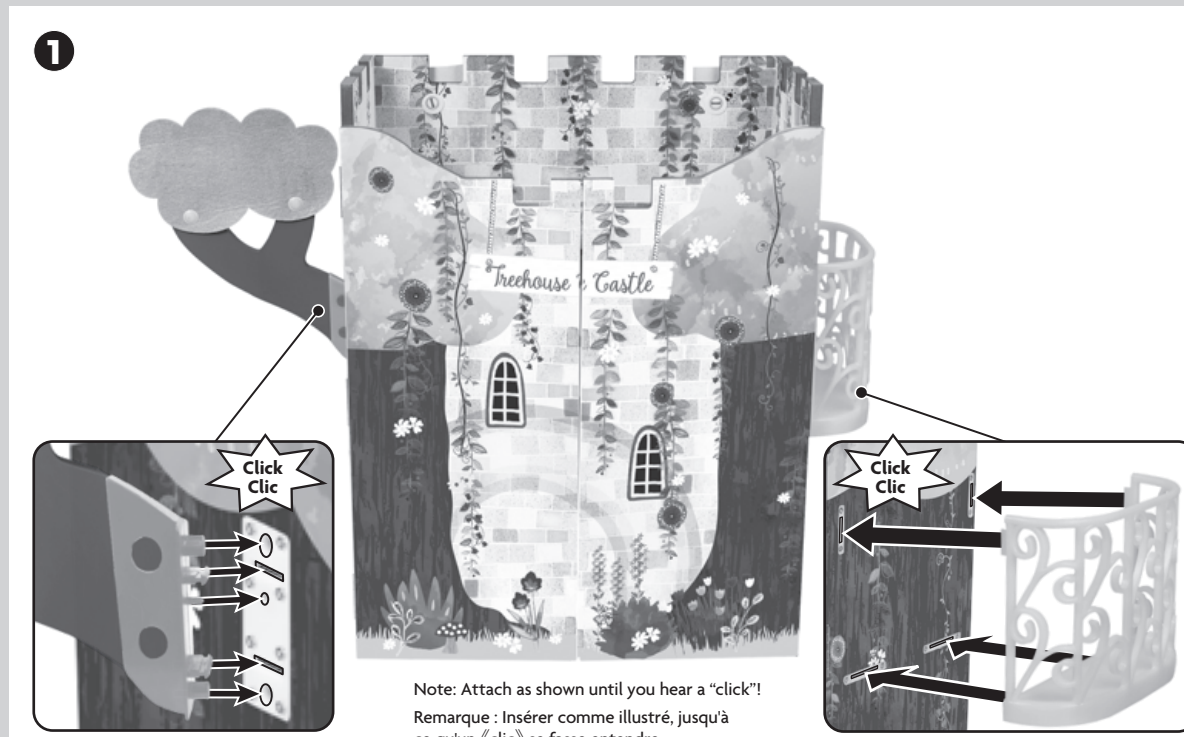

6 Rear

7 Rear

Keep these instructions for future reference as they contain important information.

Ces instructions contiennent des informations importantes. Conservez-les pour pouvoir vous y reporter ultérieurement, si nécessaire.

© 2022 American Girl. American Girl and associated trademarks are owned by American Girl, LLC. American Girl ainsi que les marques et designs y afférents appartiennent à American Girl, LLC. Retain this address for future reference: American Girl, 8400 Fairway Place, Middleton, WI 53562, U.S.A. Conservez ces informations pour s'y référer en cas de besoin. American Girl Canada, 8400 Fairway Place, Middleton, WI 53562, U.S.A. Manufactured, imported or distributed by: Mattel Europa B.V., Gondel 1, 1186 MJ Amstelveen, Nederland. Mattel U.K. Limited, The Porter Building, 1 Brunel Way, Slough SL1 1FQ, UK.

americangirl.com/service

HHD39-2B70
110157115-2LB

American Girl®

WellieWishers™ Treehouse Castle Château dans un arbre WellieWishers

Contents

- 1 castle
- 1 balcony
- 1 treebranch
- 1 felt tree canopy and flags
- 1 swing
- 1 mushroom table
- 2 chairs
- 1 apple slice
- 2 jars
- 1 plate
- 1 vase
- 1 soap bottle
- 3 felt flowers
- 1 mattress
- 1 pillow
- 1 blanket

Contient

- 1 château
- 1 balcon
- 1 branche d'arbre
- 1 auvent et des drapeaux en feutre
- 1 balançoire
- 1 table champignon
- 2 chaises
- 1 tranche de pomme
- 2 bocaux
- 1 assiette
- 1 vase
- 1 bouteille de savon
- 3 fleurs en feutre
- 1 matelas
- 1 oreiller
- 1 couverture

Adult Assembly is Required.
Le montage doit être effectué par un adulte.

WARNING:
CHOKING HAZARD - Small parts.
Not for children under 3 years.

ATTENTION:
DANGER D'ÉTOUFFEMENT - Petits éléments.
Ne convient pas aux enfants de moins de 36 mois.

2 Rear

3 Rear

5 Rear

4 Rear