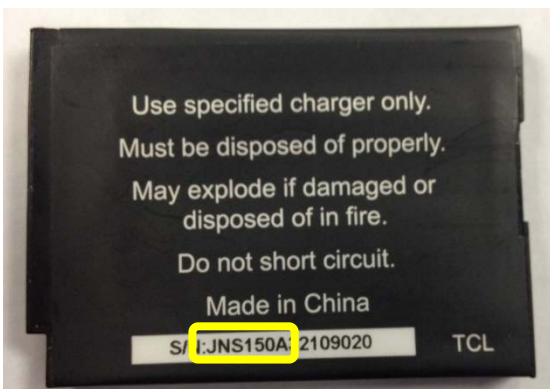

Battery numbers are:

S/N:JNS150A	S/N:JNS150-BA	S/N: JNN-S150A
	S/N:JNS150-BB	S/N: JNN-S150B
	S/N:JNS150-BC	S/N: JNN-S150C

Canada Monitors are:

Monitor Name	Model Number
Baby Touch®	02004
Best View®	28034
Best View® Choice	28463
Dual Coverage™	28513
Peek® Plus	02233
Babies 'R'Us Baby Sight	3927003H12
Safe Sight™	28533
Secure Sight®	02044
Sleek & Secure®	28270
Slim & Secure®	02804, 02805
Slim & Secure® Plus	28453

Photos:

Photo 1: Battery with JNS150A