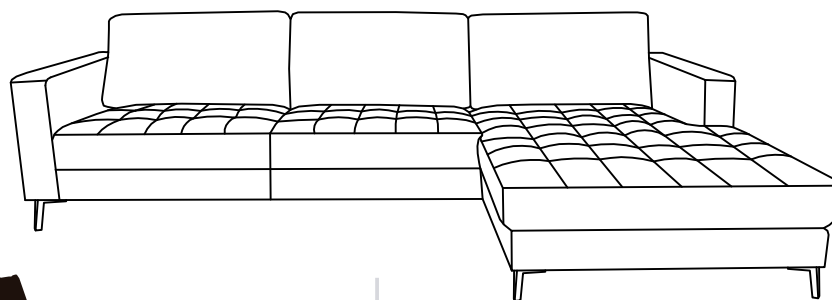

INSTRUCCIONES DE ENSAMBLE

SOFÁ SECCIONAL BLOMMA GRIS IZQUIERDO

Listado piezas:

Nº	IMAGEN	DESCRIPCIÓN	SOFÁ	SILLA SOFÁ
A	 H:15CM	Pieza metal	4pcs	4pcs
B	 M8*25MM	Tornillo	8pcs	8pcs
C		Arandela plástico	1pc	1pc
D	 H:15CM	Pata media	1pc	1pc

Sofá

Silla sofá

LONDRA

SOFÁ SECCIONAL BLOMMA GRIS IZQUIERDO