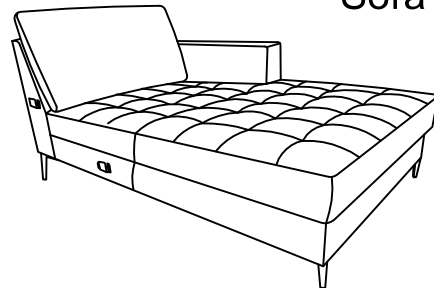

INSTRUCCIONES DE ENSAMBLE

SOFÁ SECCIONAL BLOMMA GRIS IZQUIERDO

Listado piezas:

Nº	IMAGEN	DESCRIPCIÓN	SOFÁ	SILLA SOFÁ
A	 H:15CM	Pieza metal	4pcs	4pcs
B	 M8*25MM	Tornillo	8pcs	8pcs
C		Arandela plástico	1pc	1pc
D	 H:15CM	Pata media	1pc	1pc

Sofá

Silla sofá

LONDRA

SOFÁ SECCIONAL BLOMMA GRIS IZQUIERDO