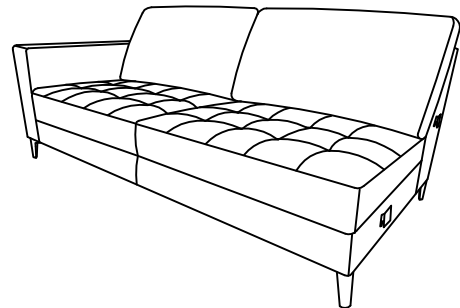

INSTRUCCIONES DE ENSAMBLE

SOFÁ SECCIONAL BLOMMA GRIS IZQUIERDO

Listado piezas:

Nº	IMAGEN	DESCRIPCIÓN	SOFÁ	SILLA SOFÁ
A	 H:15CM	Pieza metal	4pcs	4pcs
B	 M8*25MM	Tornillo	8pcs	8pcs
C		Arandela plástico	1pc	1pc
D	 H:15CM	Pata media	1pc	1pc

Sofá

Silla sofá

LONDRA

SOFÁ SECCIONAL BLOMMA GRIS IZQUIERDO