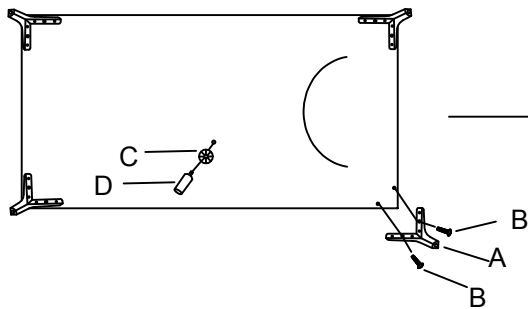

INSTRUCCIONES DE ENSAMBLE

SOFÁ SECCIONAL BLOMMA GRIS IZQUIERDO

Listado piezas:

Nº	IMAGEN	DESCRIPCIÓN	SOFÁ	SILLA SOFÁ
A	 H:15CM	Pieza metal	4pcs	4pcs
B	 M8*25MM	Tornillo	8pcs	8pcs
C		Arandela plástico	1pc	1pc
D	 H:15CM	Pata media	1pc	1pc

Sofá

Silla sofá

LONDRA

SOFÁ SECCIONAL BLOMMA GRIS IZQUIERDO