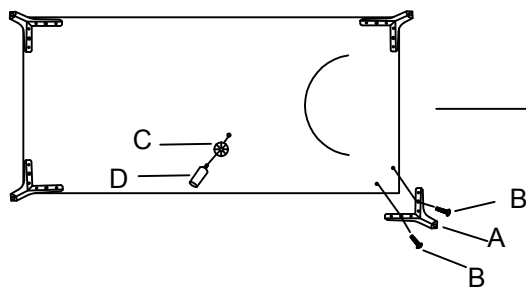

INSTRUCCIONES DE ENSAMBLE

SOFÁ SECCIONAL BLOMMA GRIS IZQUIERDO

Listado piezas:

Nº	IMAGEN	DESCRIPCIÓN	SOFÁ	SILLA SOFÁ
A	 H:15CM	Pieza metal	4pcs	4pcs
B	 M8*25MM	Tornillo	8pcs	8pcs
C		Arandela plástico	1pc	1pc
D	 H:15CM	Pata media	1pc	1pc

Sofá

Silla sofá

LONDRA

SOFÁ SECCIONAL BLOMMA GRIS IZQUIERDO