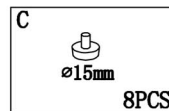

INSTRUCCIONES DE ENSAMBLE

MESA CENTRO TRIBECA REDONDA

DESCRIPCIÓN DE PIEZAS:

1	2	3		
	1PC	1PC	4PCS	
A	B	C	D	
4PCS	8PCS	8PCS	1PC	

Paso 1:

Paso 2:

A		4PCS
B		8PCS

LONDRA