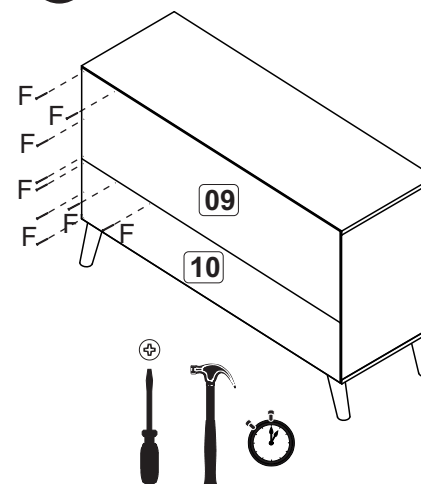

**1**

**Atención!!!**

**2**

**3**

**4**

**5**

**6**

**7**

**8**

**9**

A		6,0x30	06
B		4,0x40	10
C		LLlave Allen 4mm	01
D		SopORTE repisa	04
E		3,5x30	03
F		10x10	40
G		3,5x14	36
H		Pieza L metal 22x22	06
J		7,0x40	04
K		Bisagra con base bajo	06
L		Pegamento	01
M		Pata cónica de madera 170mm	04

**Lista de piezas**

- 01. Travesaño delantero (1080x120x15mm) - 01x
- 02. Travesaño delantero (1080x32x15mm) - 01x
- 03. Lateral derecha (540x360x15mm) - 01x
- 04. Lateral izquierda (540x360x15mm) - 01x
- 05. Base (1112x360x15mm) - 01x
- 06. Pilastra/Divisória (420x80x15mm) - 01x
- 07. Tapa (1112x380x15mm) - 01x
- 08. Repisa (1080x268x15mm) - 01x
- 09. Revés (1104x340x3mm) - 01x
- 10. Revés (1104x224x3mm) - 01x
- 11. Puerta (450x360x15mm) - 03x