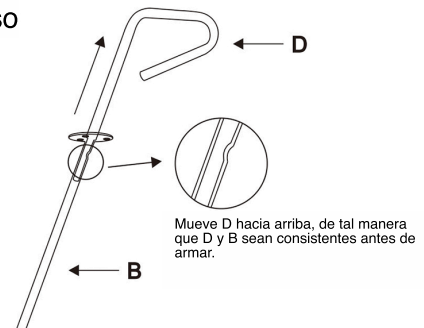

INSTRUCCIONES DE ENSAMBLE

MESA CENTRO FERRARA BLACK

Lista de piezas

NO.	Imágenes	Cantidad
A		1 PZ
B		1 PZ
C		2 PZS
D		1 PZ
E		10 PZS
F		10 PZS
G		1 PZ

INSTRUCCIONES DE ARMADO

530-CWD

1° paso

2° paso

3° paso

4° paso

LONDRA

MESA CENTRO FERRARA BLACK