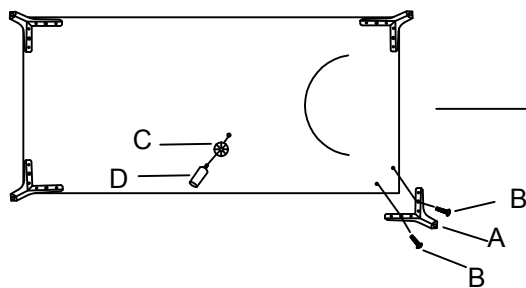

## SOFÁ SECCIONAL BLOMMA GRIS DERECHO

Listado piezas:

Nº	IMAGEN	DESCRIPCIÓN	SOFÁ	SILLA SOFÁ
A	 H:15CM	Pieza metal	4pcs	4pcs
B	 M8*25MM	Tornillo	8pcs	8pcs
C		Arandela plástico	1pc	1pc
D	 H:15CM	Pata media	1pc	1pc