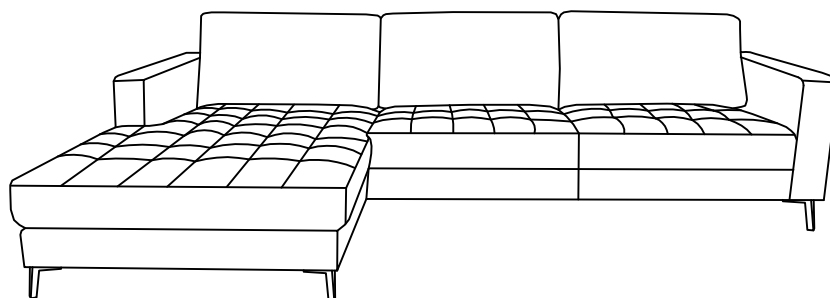

## SOFÁ SECCIONAL BLOMMA GRIS DERECHO

Listado piezas:

Nº	IMAGEN	DESCRIPCIÓN	SOFÁ	SILLA SOFÁ
A	 H:15CM	Pieza metal	4pcs	4pcs
B	 M8*25MM	Tornillo	8pcs	8pcs
C		Arandela plástico	1pc	1pc
D	 H:15CM	Pata media	1pc	1pc

Sofá

Silla sofá

**LONDRA**

SOFÁ SECCIONAL BLOMMA GRIS DERECHO