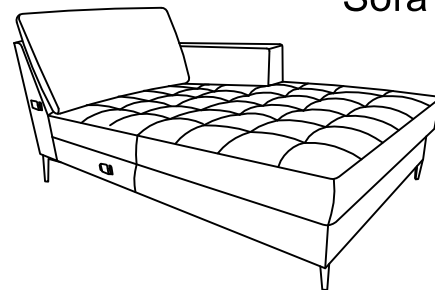

## SOFÁ SECCIONAL BLOMMA GRIS DERECHO

Listado piezas:

Nº	IMAGEN	DESCRIPCIÓN	SOFÁ	SILLA SOFÁ
A	 H:15CM	Pieza metal	4pcs	4pcs
B	 M8*25MM	Tornillo	8pcs	8pcs
C		Arandela plástico	1pc	1pc
D	 H:15CM	Pata media	1pc	1pc

Sofá

Silla sofá

**LONDRA**

SOFÁ SECCIONAL BLOMMA GRIS DERECHO