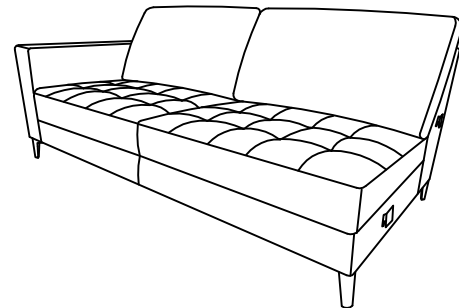

## SOFÁ SECCIONAL BLOMMA GRIS DERECHO

Listado piezas:

Nº	IMAGEN	DESCRIPCIÓN	SOFÁ	SILLA SOFÁ
A	 H:15CM	Pieza metal	4pcs	4pcs
B	 M8*25MM	Tornillo	8pcs	8pcs
C		Arandela plástico	1pc	1pc
D	 H:15CM	Pata media	1pc	1pc

Sofá

Silla sofá

**LONDRA**

SOFÁ SECCIONAL BLOMMA GRIS DERECHO