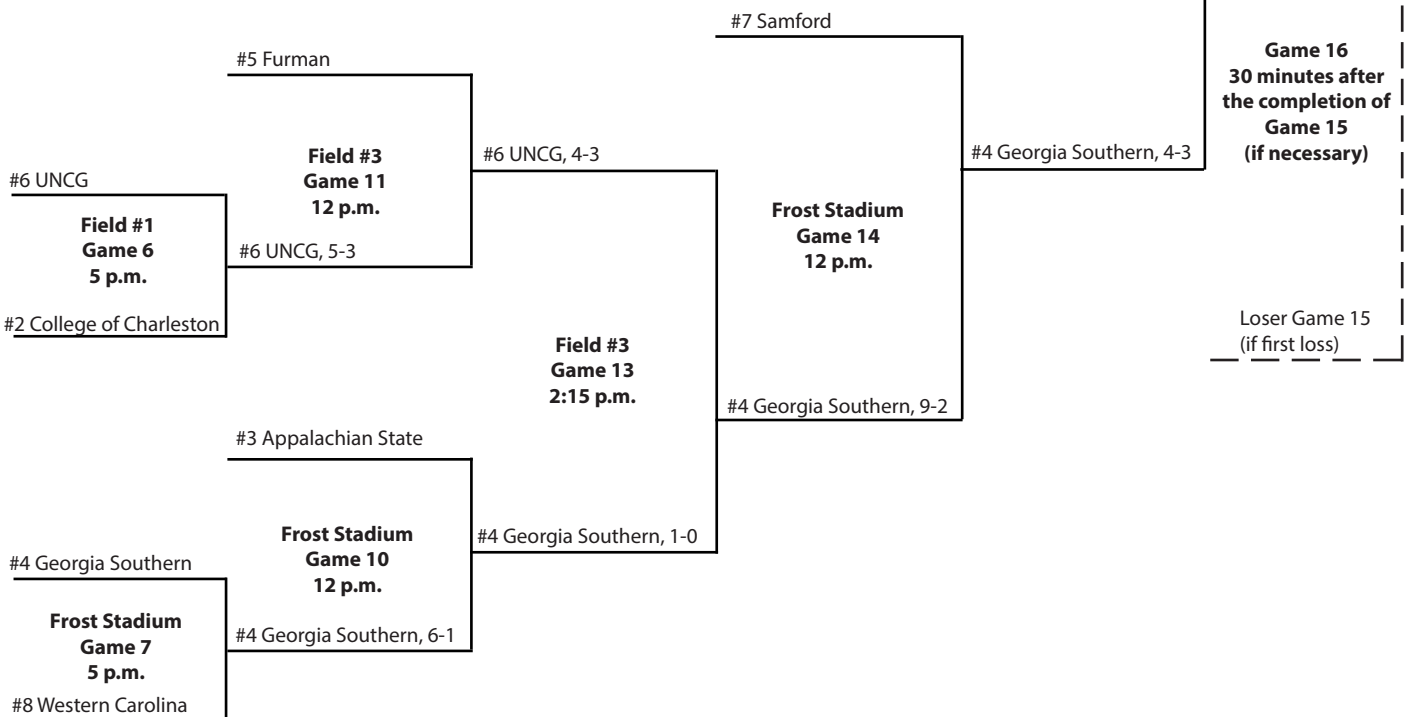

## Jim Frost Softball Complex • Chattanooga, Tenn.

**May 7**

**May 7**

**May 8**

**May 9**

**May 7**

**May 8**

**May 9**