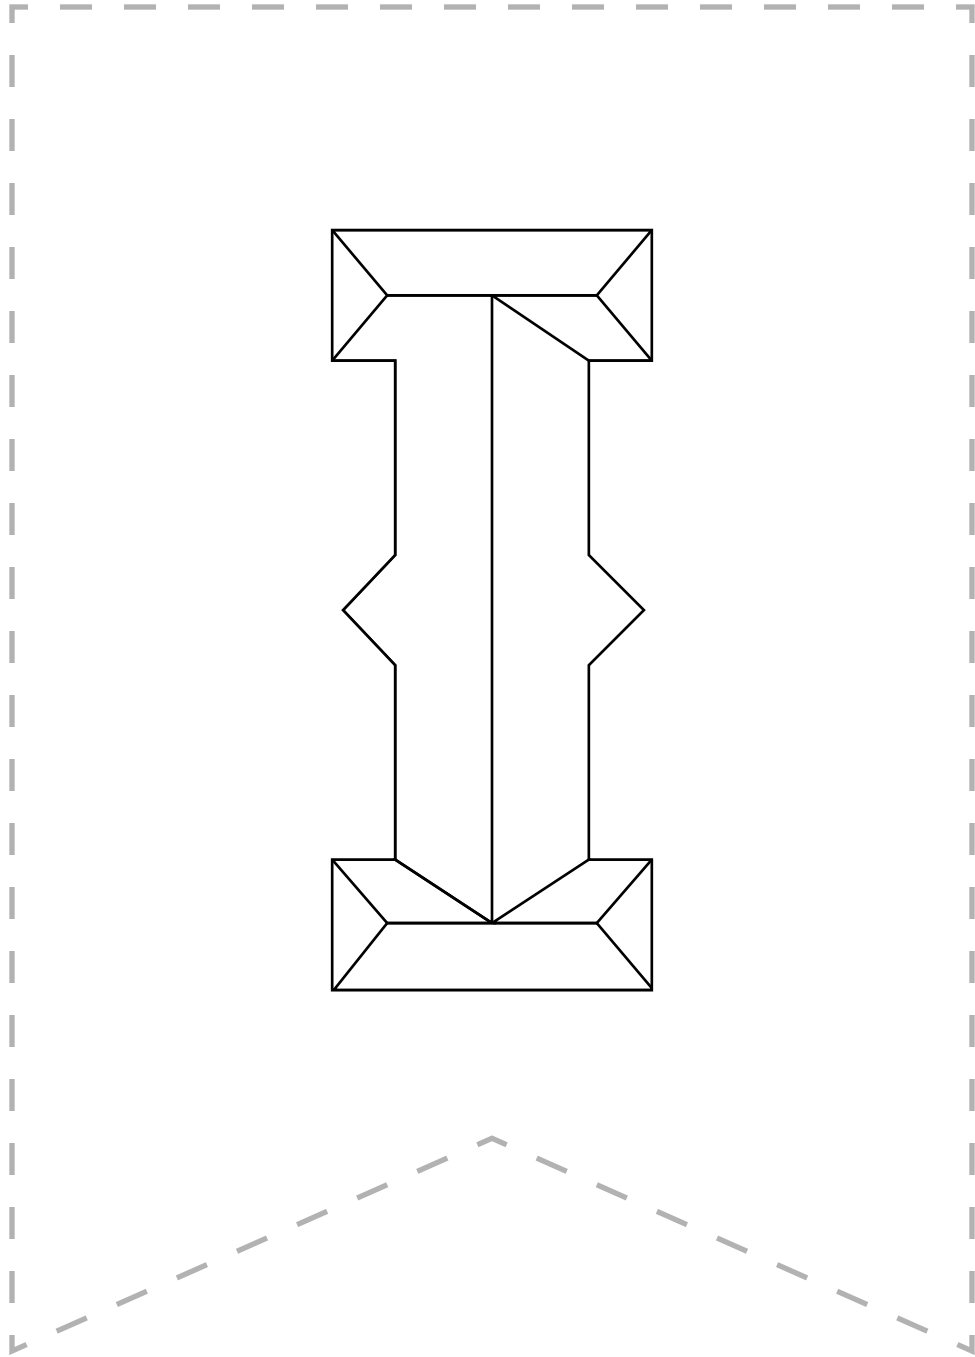

FELIZ NAVIDAD DIY BANNER

FELIZ
NAVIDAD

Qué Vas A Necesitar?

- Papel pesado como cartulina
- Cuerda
- Tijeras
- 12 pinzas de ropa
- Algo para colorear

Instrucciones:

- Imprime las letras directamente sobre la cartulina. Otra opción es recortar las letras y luego pegarlas a una cartulina.
- Recorta cada letra a lo largo de la línea punteada gris.
- Sujeta cada letra con una pinza de ropa a la cuerda.
- Continúa agregando las letras a la cuerda hasta que hayas completado tu pancarta.

RECORTA CADA LETRA A LO LARGO
DE LA LÍNEA PUNTEADA GRIS

RECORTA CADA LETRA A LO LARGO
DE LA LÍNEA PUNTEADA GRIS

RECORTA CADA LETRA A LO LARGO
DE LA LÍNEA PUNTEADA GRIS

RECORTA CADA LETRA A LO LARGO
DE LA LÍNEA PUNTEADA GRIS