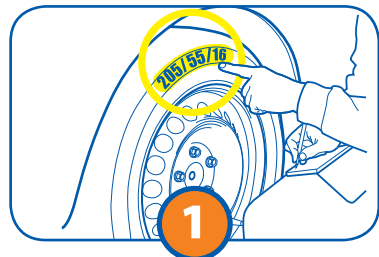

MICHELIN

Easy Grip® * EVOLUTION

FR 2 chaînes à neige composite
DE 2 Schneeketten aus Verbundstoff
IT 2 catene da neve composite
ES 2 cadenas de nieve composite
NL 2 composieten sneeuwnetten

FR Dimensions de vos pneus
DE Reifengröße Ihres Fahrzeugs
IT Dimensioni dei vostri pneumatici
ES Dimensiones de los neumáticos
NL Van de luchtbanden