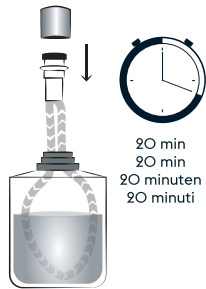

1

Remplir  
Fill  
Befüllen  
Vullen  
Riempire

2

1er usage, attendre 20 min  
1st use, wait for 20 min  
Beim ersten Gebrauch bitte  
20 Minuten warten.  
1° gebruik, wacht 20 minuten.  
1° utilizzo, attendere 20 minuti

3

Allumer  
Start  
Anzünden  
Ontsteek  
Accendere

Attendez 2 min  
Wait 2 min  
2 In. warten  
Wacht 2 min.  
Attendere 2 min

4

Souffler pour éteindre  
la flamme  
Blow out  
Ausblasen  
Blaas om de vlam te doven  
Soffiare per spegnere la fiamma