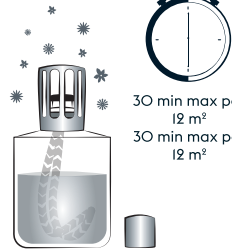

3

Allumer  
Start  
Anzünden  
Ontsteek  
Accendere

Attendez 2 min  
Wait 2 min  
2 In. warten  
Wacht 2 min.  
Attendere 2 min

4

Souffler pour éteindre  
la flamme  
Blow out  
Ausblasen  
Blaas om de vlam te doven  
Soffiare per spegnere la fiamma