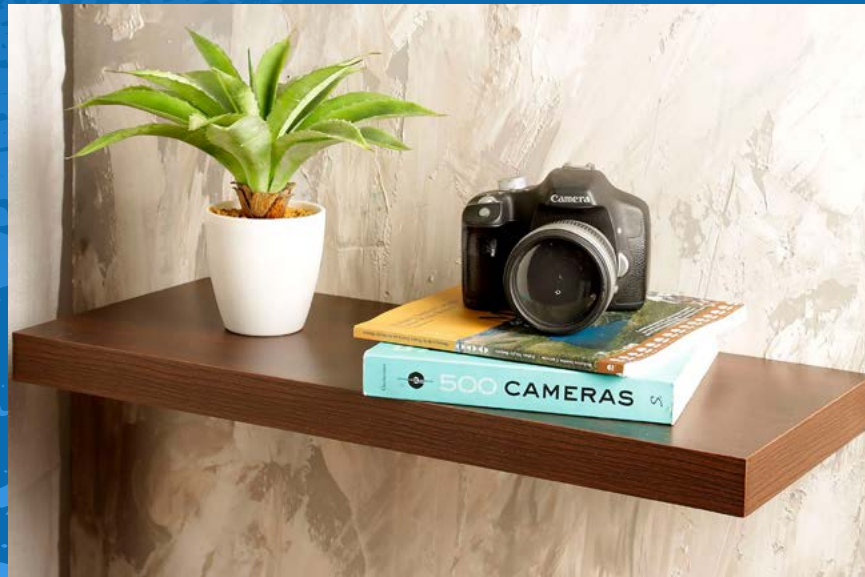

REPISA WENGUE 60 CM

SKU: 540315

Dimensiones: 60 x 3.8 x 25 cm
Material: MDF
Color: Chocolate

Llévate 2 por

$299

2x1