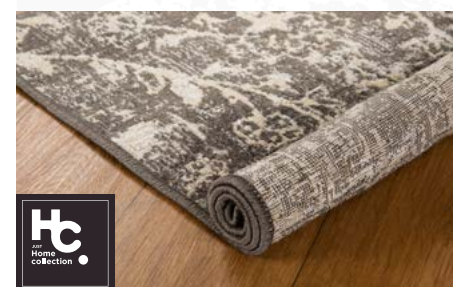

\$399

AÚN MÁS BAJO

PRECIO REGULAR: \$899  
AHORRO: \$500

**TAPETE DECORATIVO TORINO DIAMANTE**

SKU: 8829985

Medidas: 60 x 110 cm | Tamaño de la alfombra: Pequeña  
Material: Polipropileno | Forma: Rectangular