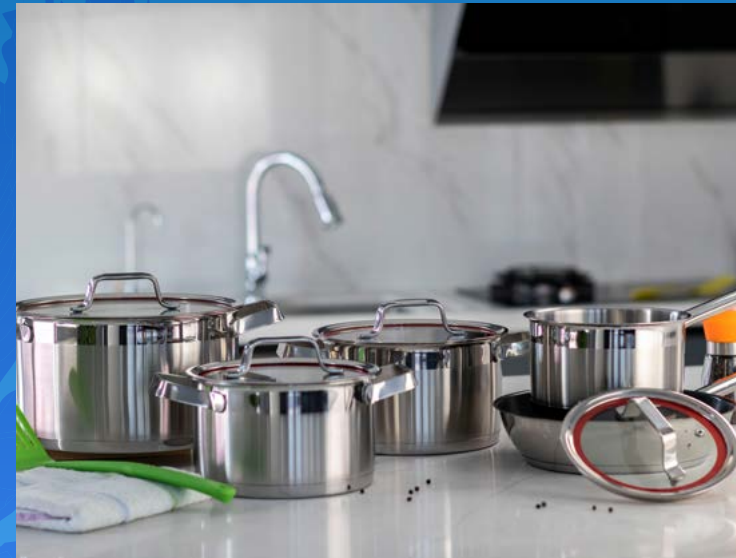

PRECIO REGULAR: \$1,699  
**AHORRO: \$800**

**BATERÍA DE COCINA 9 PIEZAS DE ACERO INOXIDABLE TAPA RING ROJO**

SKU: 8718350

Material del cubierto: Acero inoxidable  
Color: Plateado / Rojo  
Tipo de cubierto: Set de cubiertos  
Número de piezas: 42