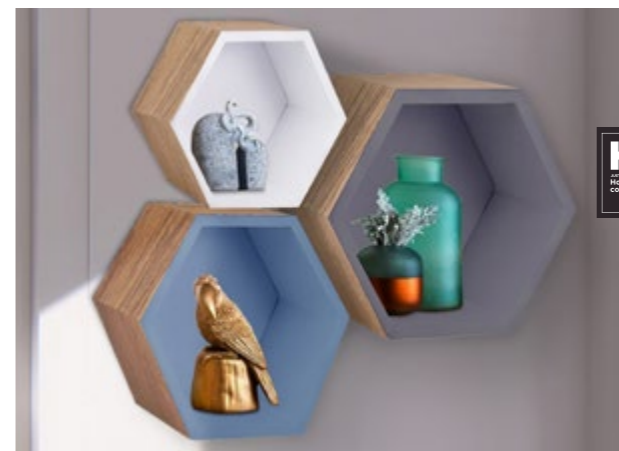

Set de 3 repisas hexagonales blanca, gris y azul

Materia: MDF
Color: Blanco/ Azul/ Gris
Tipo de repisa: Entrepiano
Modo de fijación: Empotrable | SKU: 153060

$299

AÚN MÁS BAJO

Precio Regular: ~~359~~
Ahorro: **60**

RIMAX