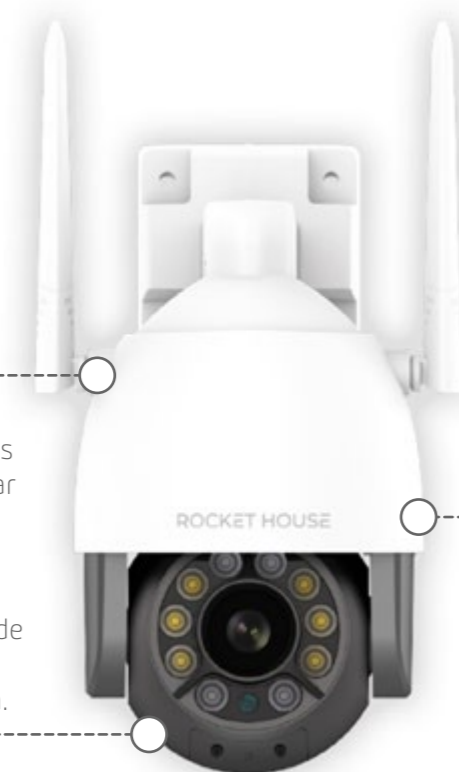

Transforma tu hogar en un espacio inteligente y conectado

◀ Cámara Exterior Smart WIFI Eagle

Material: Plástico
Color: Blanco
Duración en condiciones previsibles de uso: 7
Plazo de disponibilidad de repuestos: 5 Años
SKU: 777323

\$1,099
AÚN MÁS BAJO
Precio Regular: \$1,299
Ahorro: \$200

Su conexión WiFi 2.4GHz integrada podrás tener acceso a su imagen desde tu celular cuando lo necesites.

Su visión nocturna y detección de movimiento la convierten en el accesorio que tu hogar necesita.