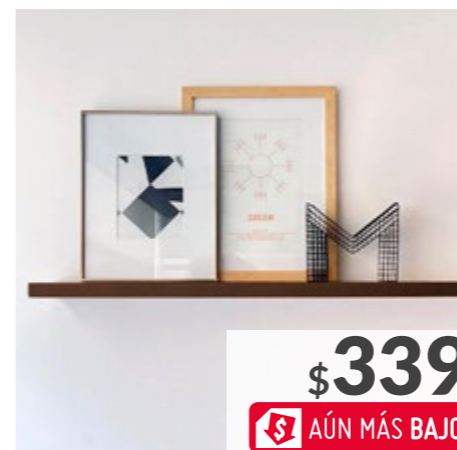

$339

AÚN MÁS BAJO

Precio Regular: ~~399~~
Ahorro: **60**

Repisa Wengue

Medidas: 25 x 80 x 3.8 cm
Material: Melamina
Color: Madera
Peso máximo por repisa: 6 kg
SKU: 540412