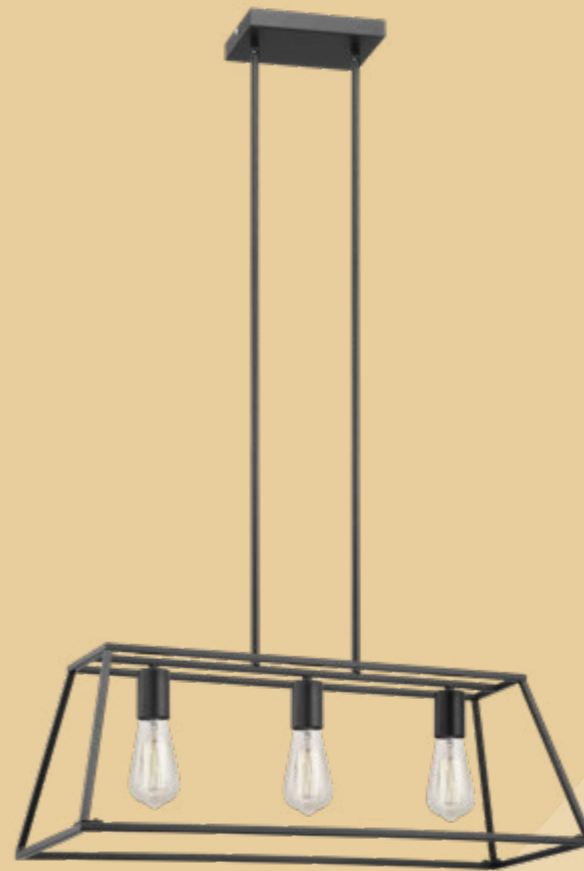

Farol

Compuesta de dos tubos que caen 70 cm desde el techo para dar un punto de luz directo sobre los espacios que necesitan iluminación más abundante.

\$549

AÚN MÁS BAJO

Precio Regular: ~~\$925~~

Ahorro: **\$376**

casa bonita

Lámpara Colgante Cubo 2 Luces E27

Medidas: 12 x 70 x 3 cm
Diámetro: 10 cm
Largo del cable: 70 cm
Material de la lámpara: Metal
Color referencial: Gris/Plata
Amperaje: 1.0 A
Potencia máxima: 120 W
Voltaje: 127 V | SKU: 122971