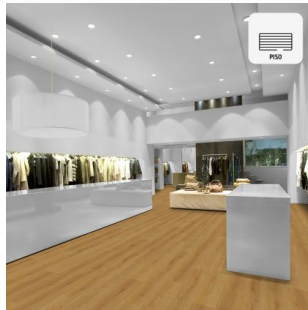

Sodimac
Piso Laminado 8mm
AC4 2.131m2
S/ 50.90 m2
★★★★

Gala
Cerámico Foresta Marrón
30x60cm 1,44m2
S/ 28.90 m2
★★★★★

Gala
Cerámico Kioto Amarillo
60x60cm 1,44m2
S/ 28.90 m2

Gala
Cerámica Horizon Natural
Miel Maderada 60x60cm
para piso o pared
S/ 29.90 m2

Classen
Piso Laminado Beech
6mm 138x19.3 2.93m2
S/ 35.90 m2

Holztek
Piso Laminado 8mm AOK
2.13m2
S/ 50.90 m2

Holztek
Piso Oak Grey 2.2m2
S/ 69.90 m2
★★★★

Holztek
Piso Laminado Roble Gris
8mm rendimiento: 2.694m2
S/ 58.90 m2
★★★★