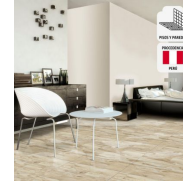

Gala
Cerámico Kioto Amarillo
60x60cm 1,44m2
S/ 28.90 m2