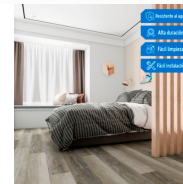

Gala  
Cerámica Horizon Natural  
Miel Maderada 60x60cm  
para piso o pared  
S/ 29.90 m2

Classen  
Piso Laminado Beech  
6mm 138x19.3 2.93m2  
S/ 35.90 m2

Holztek  
Piso Laminado 8mm AOK  
2.13m2  
S/ 50.90 m2