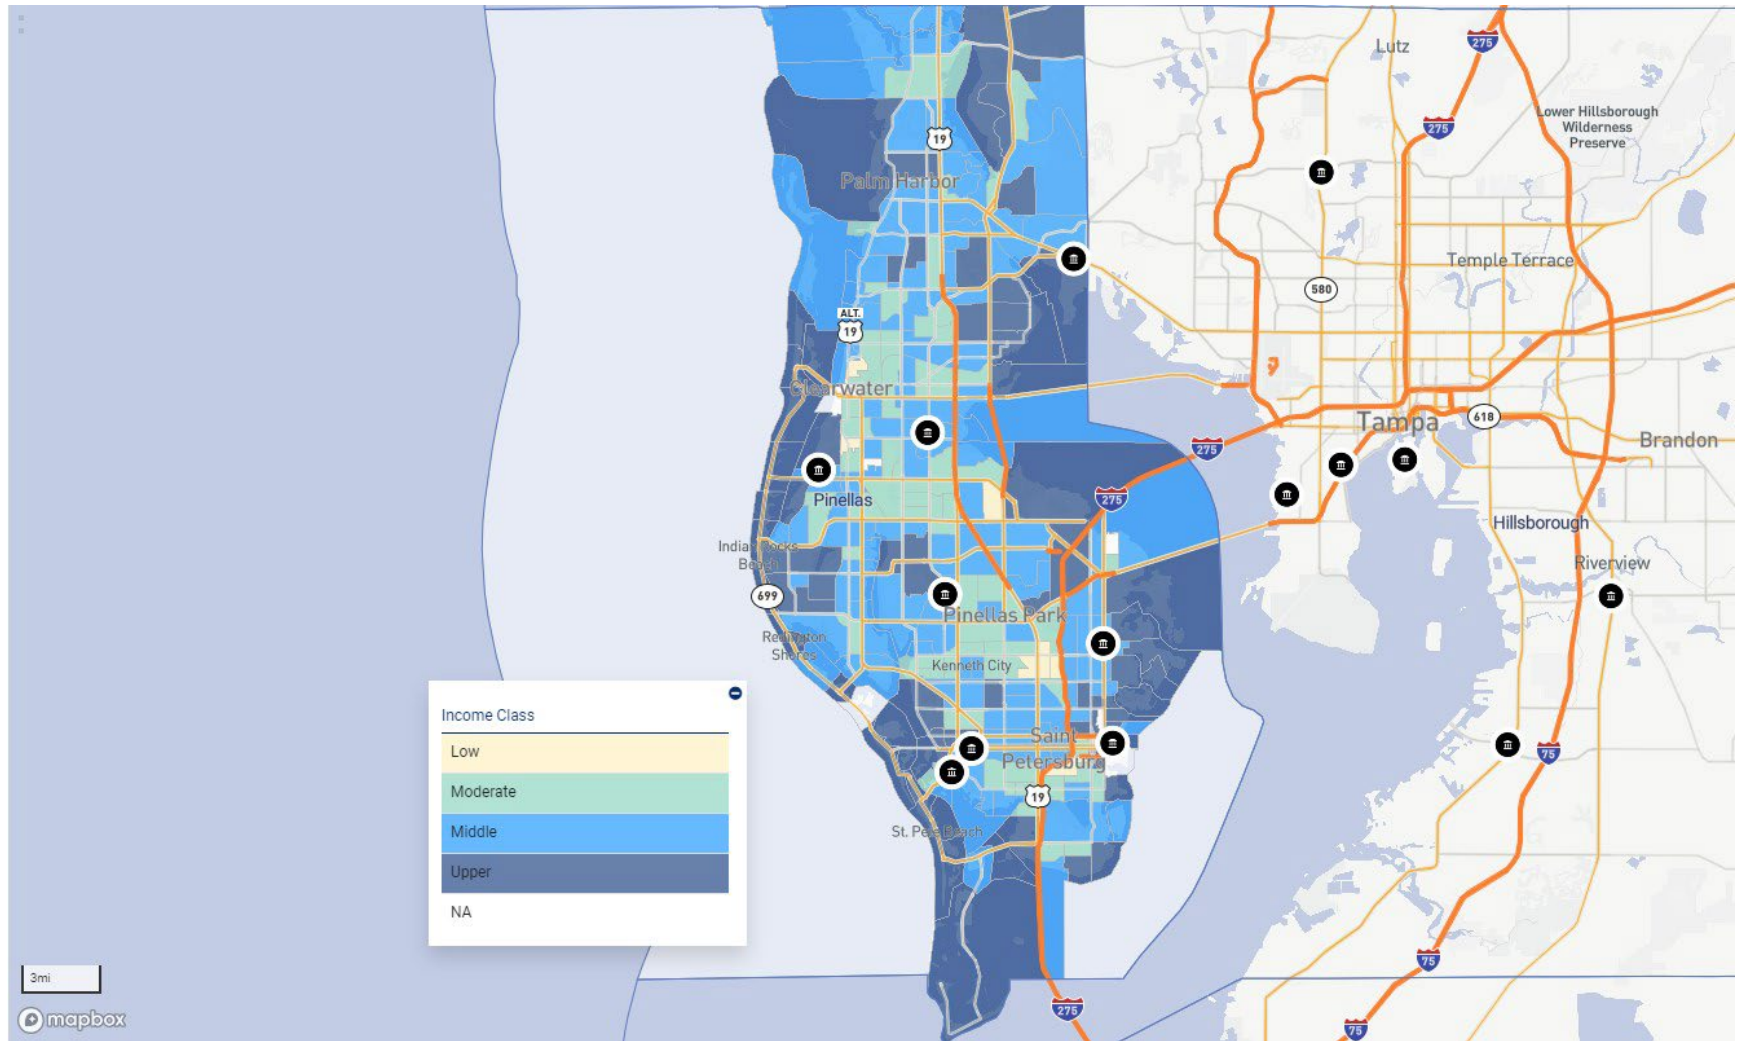

FL – PINELLAS COUNTY