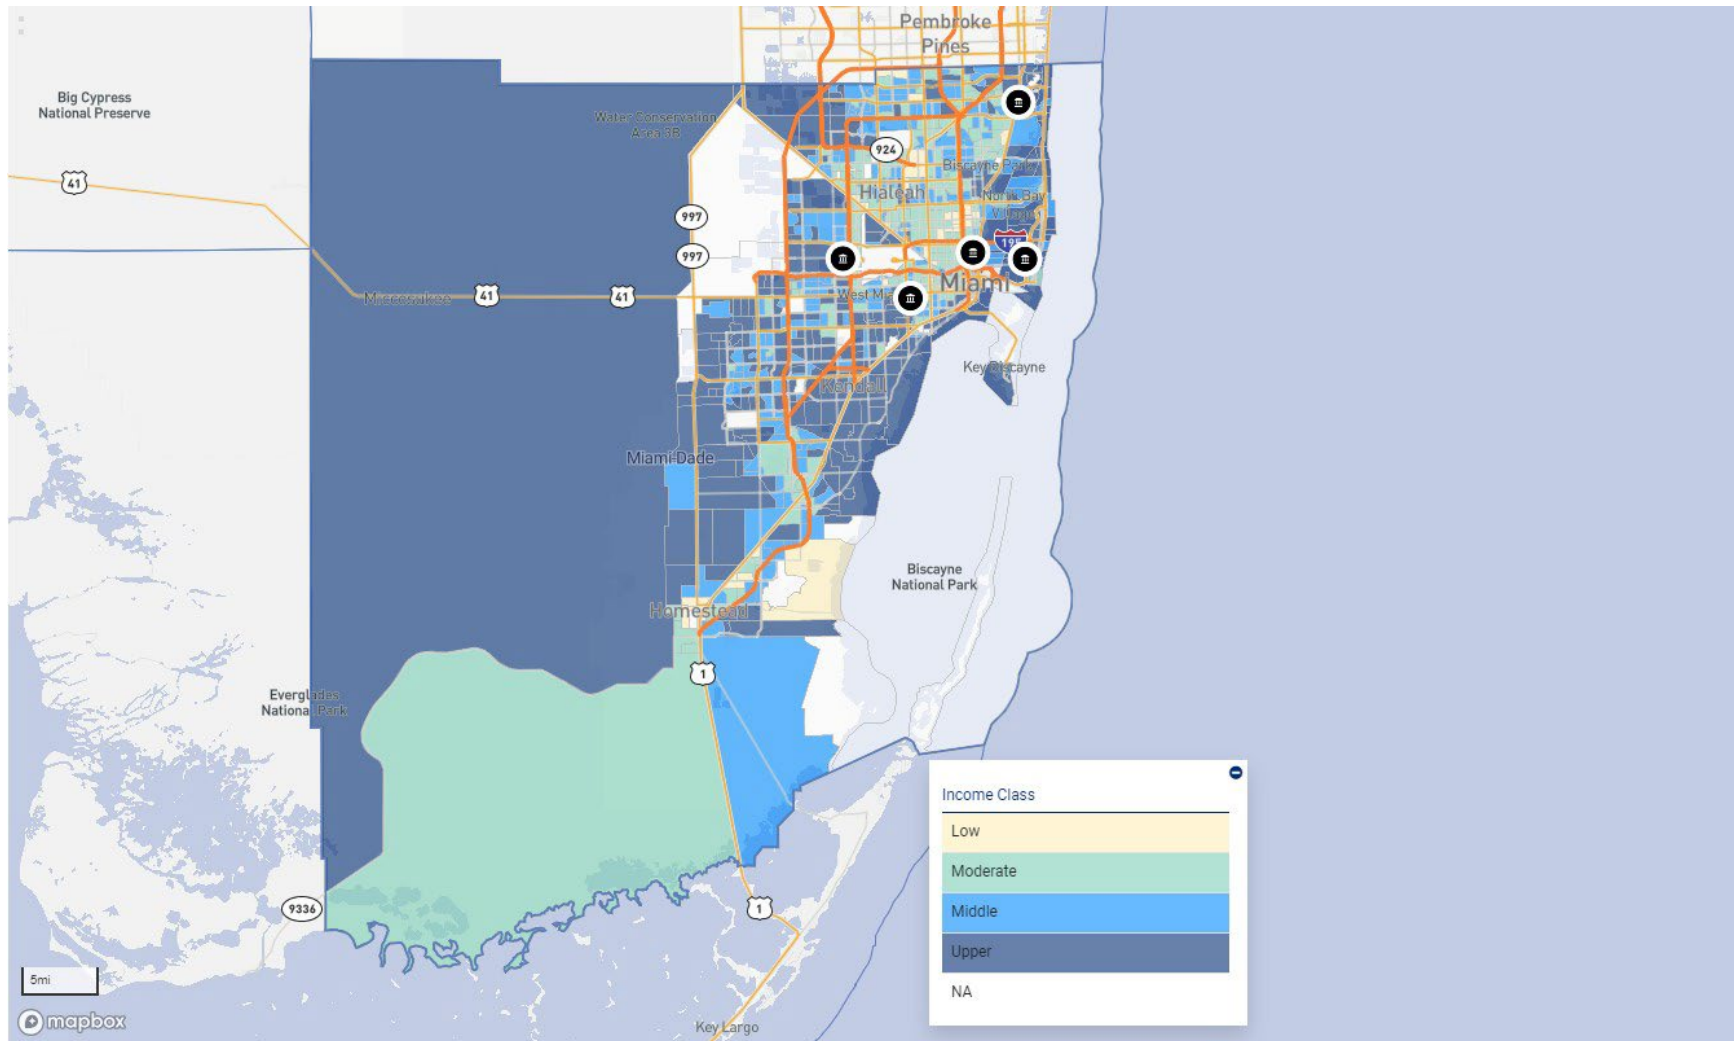

FL – MIAMI-DADE COUNTY