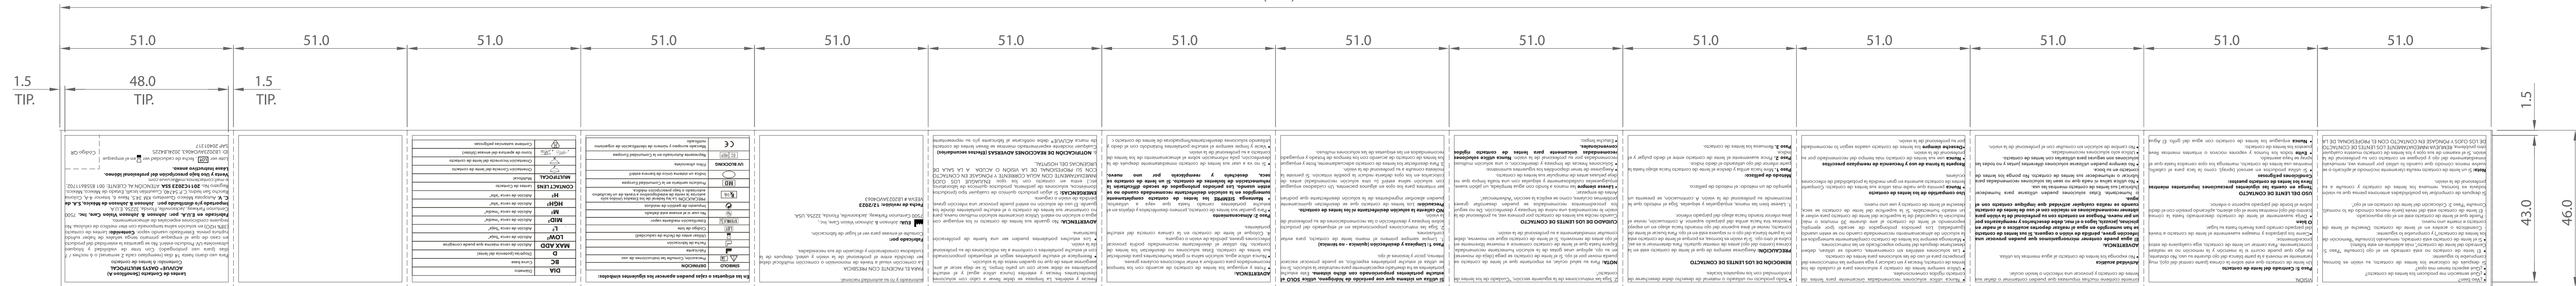

ÁREA DE IMPRESIÓN INTERNA (FOLLETO DE PAPEL)  
ESCALA 1:1

ÁREA DE IMPRESIÓN EXTERNA (FOLLETO DE PAPEL)  
ESCALA 1:1

- CORTE
- DOBLEZ
- ÁREA LÍMITE DE TEXTO
- ÁREA DE PEGAMENTO

NOTA:  
EL INSERTO DE PAPEL PUEDE TENER HASTA 13 PLEGUES Y EL NÚMERO DE PLEGUES SERÁ DEFINIDO EN LA ESPECIFICACIÓN SEGÚN EL ARTE FINAL.