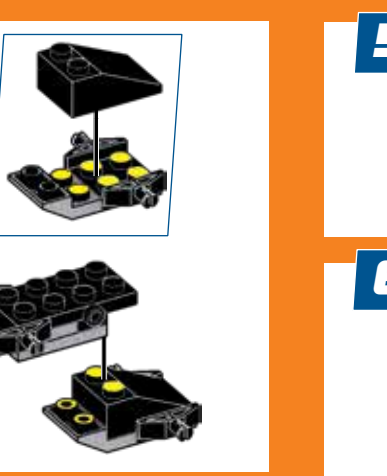

GET INSTRUCTIONS ONLINE
INSTRUCTIONS DISPONIBLES
EN LIGNE

CONSULTA LAS INSTRUCCIONES EN LÍNEA
OBTEN INSTRUÇÕES ONLINE
ANWEISUNGEN ONLINE ERHÄLTICH
ИНСТРУКЦИИ ДОСТУПНЫ ОНЛАЙН

megaunboxed.com