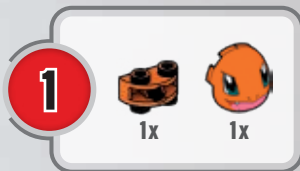

BUILD WITH MOTION

CONSTRUIS UN MONDE EN MOVEMENT

Construye con movimiento
Construção com movimento
Bauen mit Aktion
Строй с движением

GET INSTRUCTIONS ONLINE INSTRUCÇÕES DISPONÍVEIS EN LIGNE

CONSULTA LAS INSTRUCCIONES EN LÍNEA
OBTEN INSTRUÇÕES ONLINE
ANWEISUNGEN ONLINE ERHÄLTICH
ИНСТРУКЦИИ ДОСТУПНЫ ОНЛАЙН

megaunboxed.com