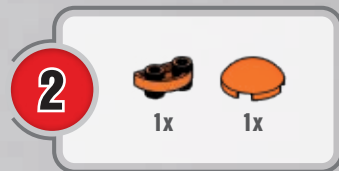

BUILD WITH MOTION

CONSTRUIS UN MONDE EN MOVEMENT

Construye con movimiento
Construção com movimento
Bauen mit Aktion
Строй с движением

GET INSTRUCTIONS ONLINE INSTRUCÇÕES DISPONÍVEIS EN LIGNE

CONSULTA LAS INSTRUCCIONES EN LÍNEA
OBTEN INSTRUÇÕES ONLINE
ANWEISUNGEN ONLINE ERHÄLTICH
ИНСТРУКЦИИ ДОСТУПНЫ ОНЛАЙН

megaunboxed.com