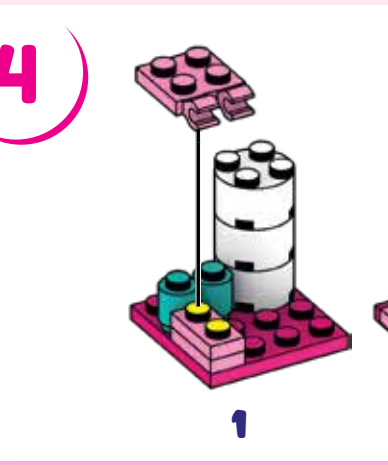

Kitty Condo™ / Castillo rascador de gatitos
Arranhador dos Gatinhos / Kätzchen-Spielplatz / Квартира котенка