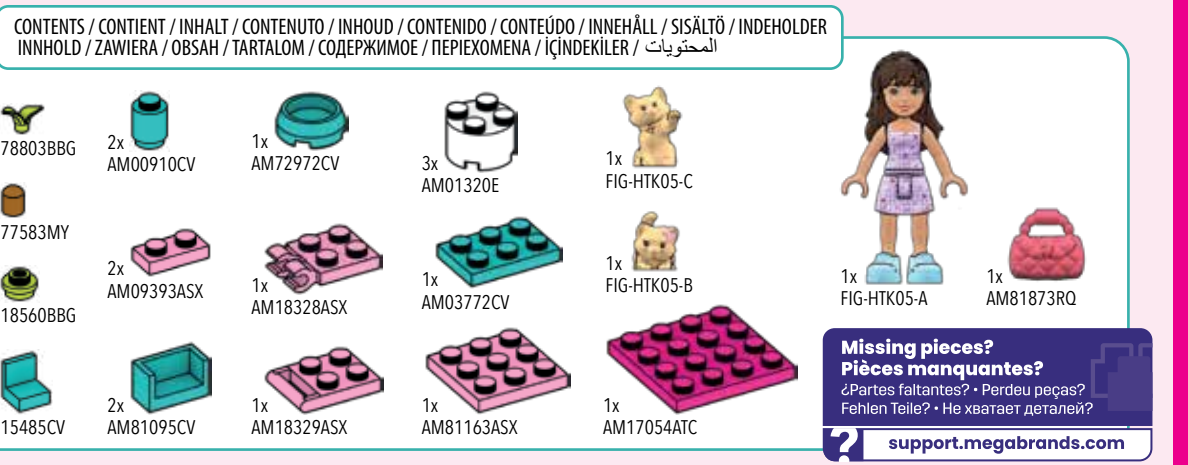

HTK05  
KITTY CONDO™ / L'ARBRE À CHAT

GET INSTRUCTIONS ONLINE  
INSTRUCTIONS DISPONIBLES  
EN LIGNE

CONSULTA LAS INSTRUCCIONES EN LÍNEA  
OBTEN INSTRUÇÕES ONLINE  
ANWEISUNGEN ONLINE ERHÄLTICH  
ИНСТРУКЦИИ ДОСТУПНЫ ОНЛАЙН

[megaunboxed.com](http://megaunboxed.com)

Kitty Condo™ / Castillo rascador de gatitos  
Arranhador dos Gatinhos / Kätzchen-Spielplatz / Квартира котенка

CONTENTS / CONTIENT / INHALT / CONTENUTO / INHOUD / CONTENIDO / CONTEÚDO / INNEHÅLL / SISÄLTÖ / INDEHOLDER  
 INNHOLD / ZAWIERA / OBSAH / TARTALOM / СОДЕРЖИМОЕ / ΠΕΡΙΕΧΟΜΕΝΑ / İÇİNDEKİLER / المحتويات