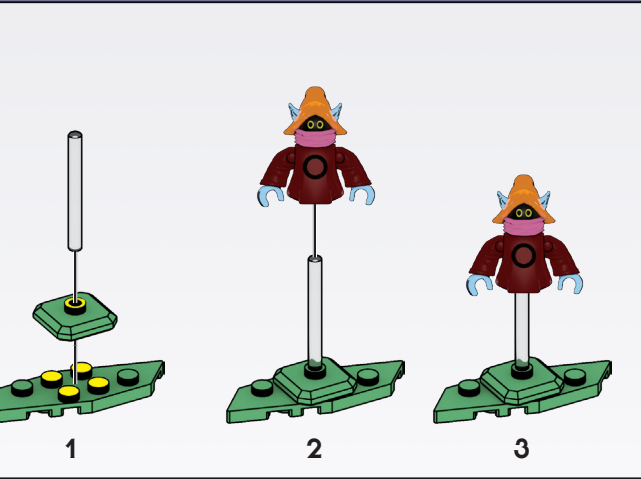

CONTENTS / CONTIENT / INHALT / CONTENUTO / INHOUD / CONTENIDO / CONTEÚDO / INNEHÅLL / SISÄLTÖ / INDEHOLDER
INNHOOLD / ZAWIERA / OBSAH / TARTALOM / СОДЕРЖИМОЕ / ΠΕΡΙΕΧΟΜΕΝΑ / İÇİNDEKİLER / المحتويات

1x AM77341AWU	1x AM78926AMC	1x AM79462BYE	1x AM79838ATY	1x AM80201F	1x AM18259MCX	6x AM76357AXT
2x AM19392AMC	1x AM01133AMC	1x AM79231MCX	1x AM18593FM	1x AM73009AXT	1x AM81408XN	1x AM79461BYE
1x AM19392ATC	1x AM18293AMC	1x AM79355AWU	1x AM16764ATY	1x AS-HHD15-01	1x AM79461BYE	1x AM80816ATC
3x AM73012AMC	1x AM79349ATC	1x AM76521W	1x AM16764BYE	1x AM01531FM	1x AM79461BYE	1x AM79172F
1x AM80135AWU						

Missing pieces? • Pièces manquantes?
¿Partes faltantes? • Perdeu peças?
Fehlen Teile? • Не хватает деталей?

support.megabrand.com