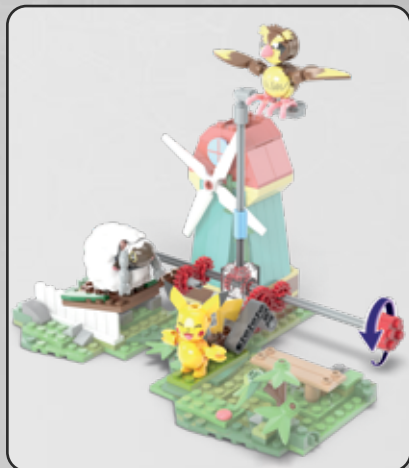

Build Construisez

Construye | Constrói
Bauen | Стройте

Share Partagez

Comparte | Partilha
Teilen | Делитесь

Device not included | Appareil non inclus
Dispositivo no incluido | Dispositivo não incluido
Gerät nicht enthalten
Устройство не входит в комплект

megaunboxed.com

BUILD WITH MOTION

CONSTRUIS UN MONDE EN MOVEMENT

Construye con movimiento
Construção com movimento
Bauen mit Aktion
Строй с движением

16