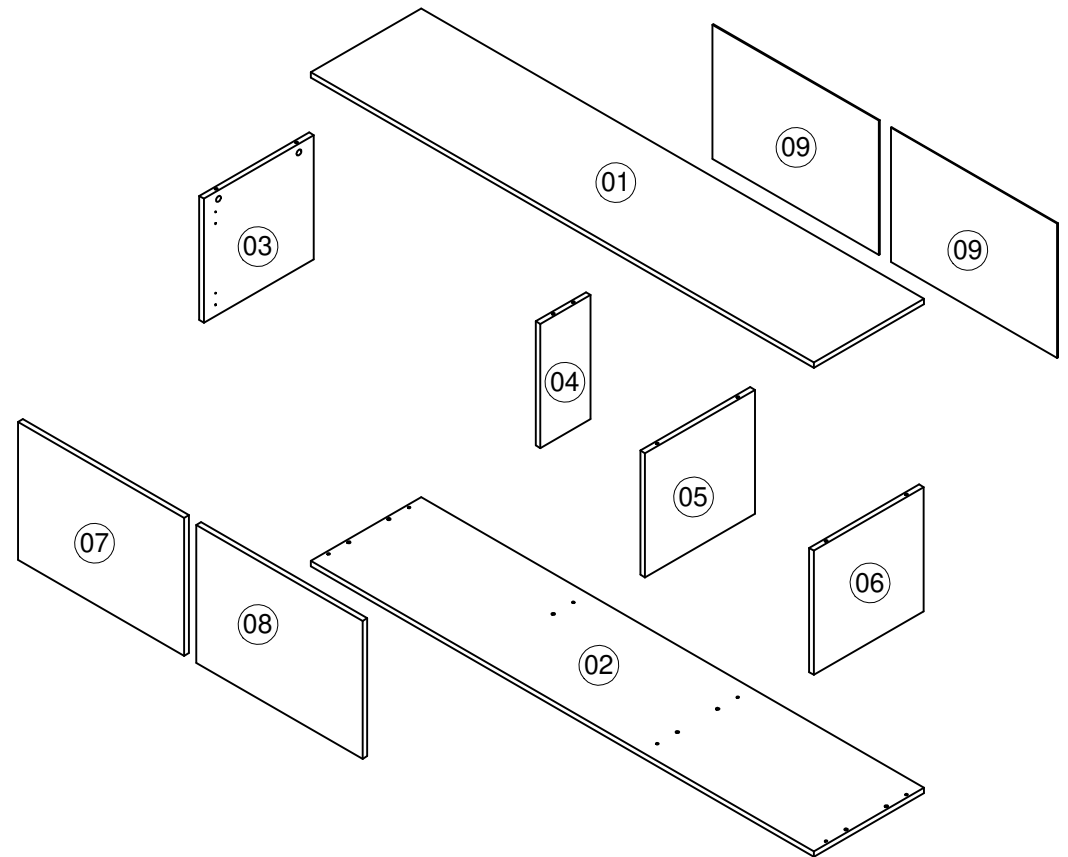

018000 - 180 - 425

SERVICIO AL CLIENTE LINEA GRATUITA A NIVEL NACIONAL

*Los accesorios mencionados en el instructivo de armado podrían variar sin previo aviso.

ACCESORIOS

DIBUJO	NOMBRE	CANT.	ITEMS
	BISAGRA PARCHÉ 35MM ECON	4	20040001
	GRAPA PARED DORSAL	4	0004636
	PATA VICK NEGRA 15MM	5	0006425
	PERNO CONECTOR MINIFIX 15 MM	8	0002715
	PUNTIILLA DE ACERO 3/4	30	20020006
	TAPA TORNILLO ADHESIVA	3	BL 0002299
	TARUGO 8X30	7	20030001
	TORNILLO 6X2 AVE PHI AUTOPERFORANT E	7	0000152
	TORNILLO 6X5/8 AVE PHI ZINC AGLOMERADO	16	0004705
	TORNILLO 8X5/8 PAN PHI NEGRO	20	0004679

Repetir el mismo proceso con la pieza # 07