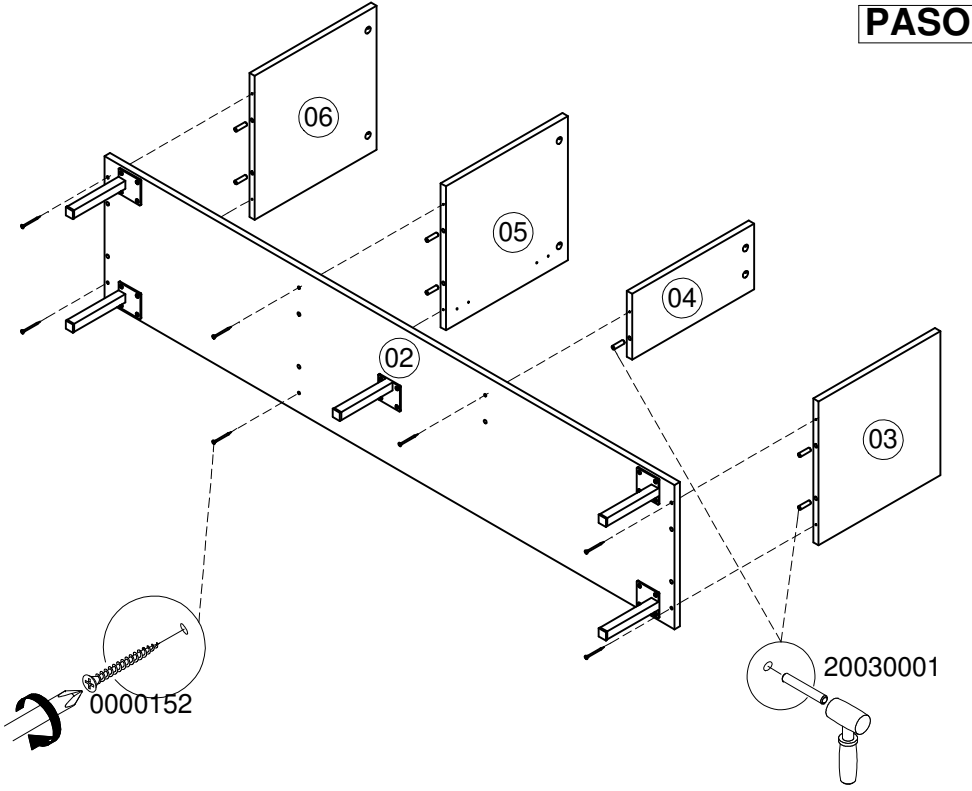

PASO 1

PASO 3

PASO 2

PASO 4