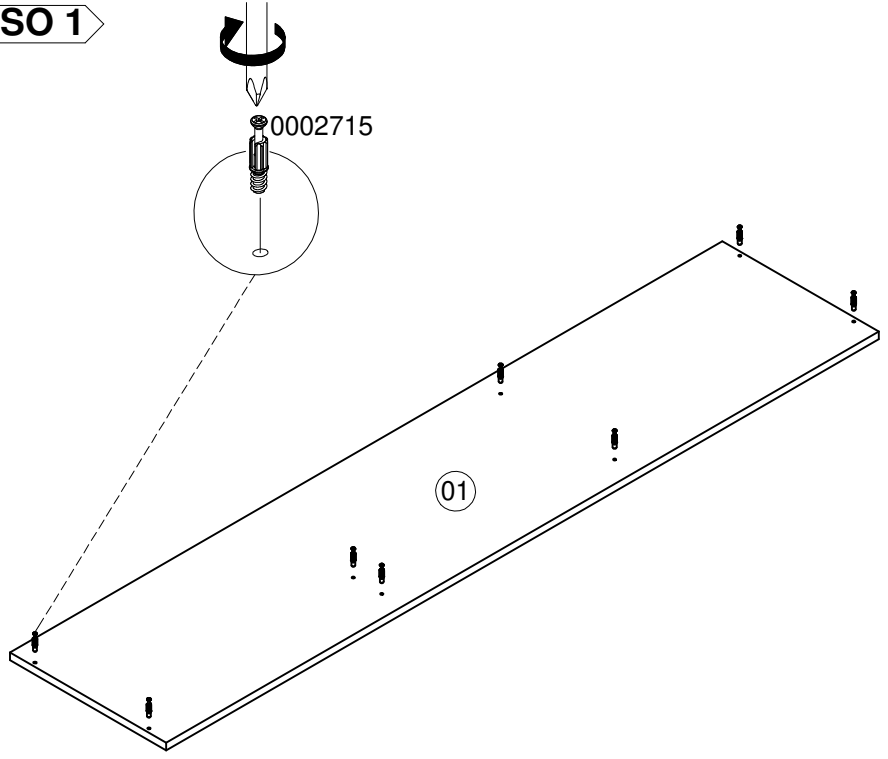

PASO 1

PASO 3

PASO 2

PASO 4