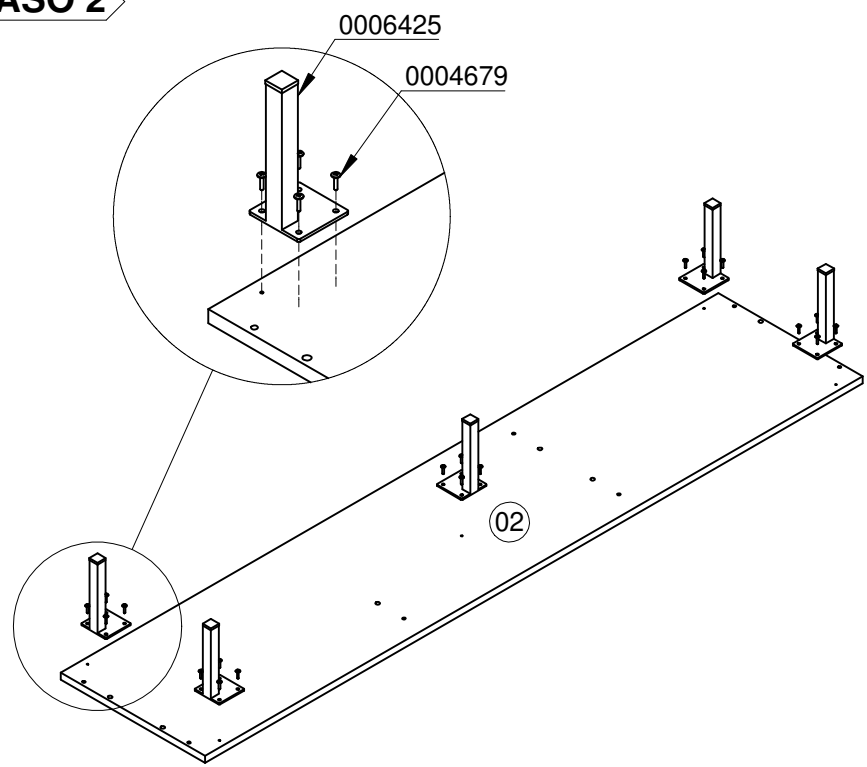

PASO 1

PASO 3

PASO 2

PASO 4