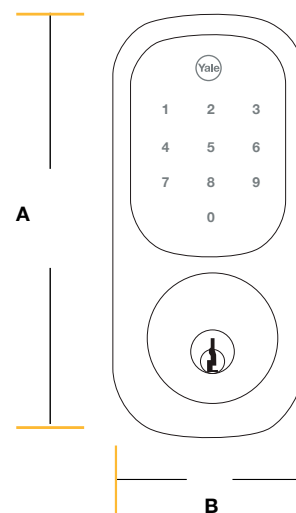

### Información técnica

Acceso con códigos (unicos) para (hasta) 25 Usuarios (opción de 250 usuarios con módulos ZigBee/Z-wave).  
Opcional módulos de integración (ZigBee / Z-wave) para Yale Connect Hub.  
Resistencia a la intemperie.  
Cierre automático.  
Indicador de batería baja y vandalismo.  
Operaciones y menú en tres idiomas (Inglés, español, francés).

### Dimensiones

Medidas en mm

A	B
150	65

## Empaque

Empaque individual: Medidas: 230 x 252 x 90 mm.  
Empaque master: Medidas: 490 x 270 x 260 mm.  
Cantidad de unidades: 5 x caja.  
Plantilla de instalación: Incluida  
Accesorios: 1 paquetes de tornillos.