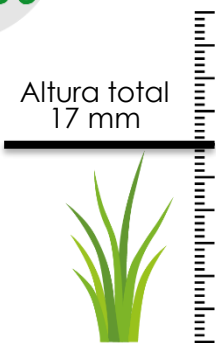

APTA PARA
EXTERIORES

CAPACIDAD
DE DRENAJE

PRESENTACIÓN
EN ROLLO

COLOR GRASS
grama decorativa

Altura total
20 mm

	CARACTERISTICAS
COMPONENTE DE FIBRA	MONOFILAMENTO DE POLIETILENO CON MONOFILAMENTO TEXTURIZADO DE POLIPROPILENO
TIPO DE FIBRA	RECORTADA
COLOR	AZUL, ROJO, BLANCO, AMARILLO, NEGRO, FUCSIA, NARANJA, MORADO
ALTURA DE FIBRA EN mm.	20
PESO DE FIBRA g/m2	610
PESO TOTAL g/M2	700
RECUBRIMIENTO SECUNDARIO	1445
RESISTENCIA AL TRAFICO	★★★★☆

750 gr

Altura total
17 mm

	CARACTERISTICAS
COMPONENTE DE FIBRA	MONOFILAMENTO DE POLIETILENO CON MONOFILAMENTO TEXTURIZADO DE POLIPROPILENO
TIPO DE FIBRA	RECORTADA
COLOR	VERDE CLARO, VERDE OSCURO, VERDE OLIVA, AMARILLO OSCURO
ALTURA DE FIBRA EN mm	17
PESO DE FIBRA g/m2	750
PESO TOTAL g/M2	1585
RECUBRIMIENTO SECUNDARIO	CAUCHO SINTETICO RESISTENTE A LA HUMEDAD
RESISTENCIA AL TRAFICO	★★★★☆