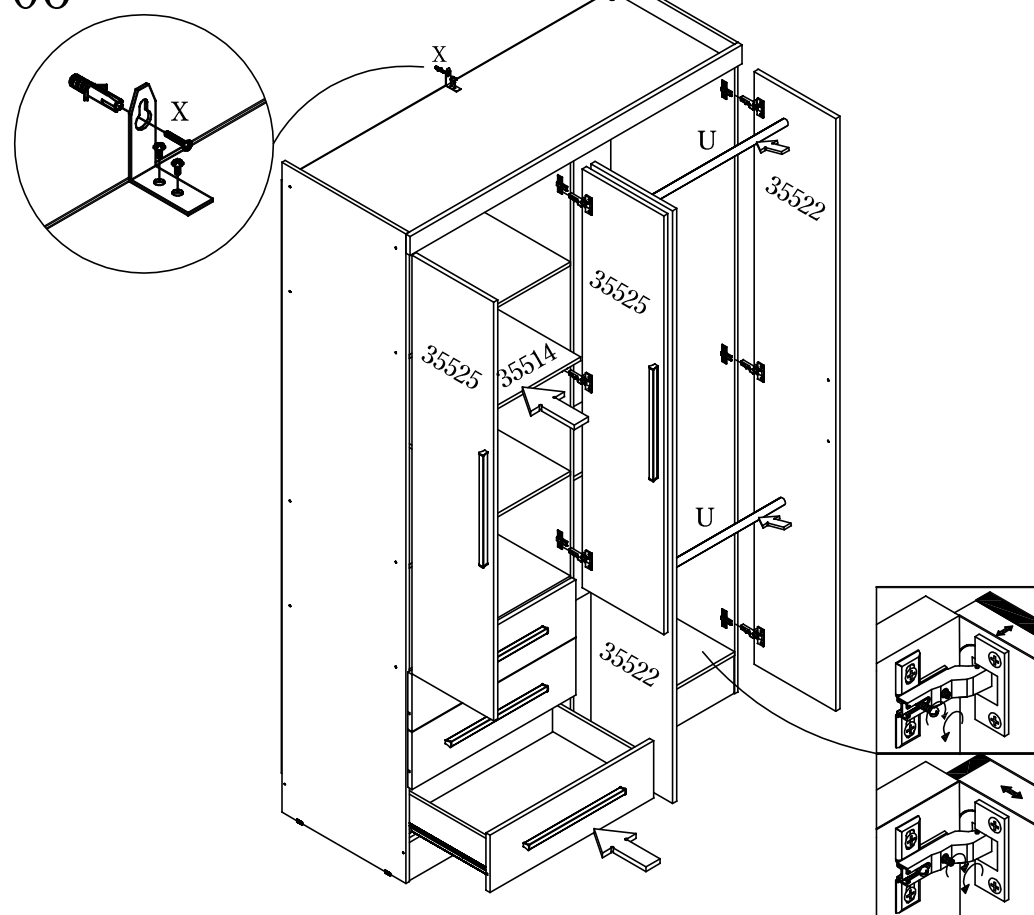

05

06

Peso por estante/repisa/ barra de colgar/ cajón

Por favor, preste atención a los pesos máximos admitidos por cada compartimiento del producto. Tenga cuidado de no exceder estos pesos, con el fin de garantizar la calidad y durabilidad del producto.

Es importante recordar que los pesos muestran en caso de ser distribuida en toda el área de la plataforma.