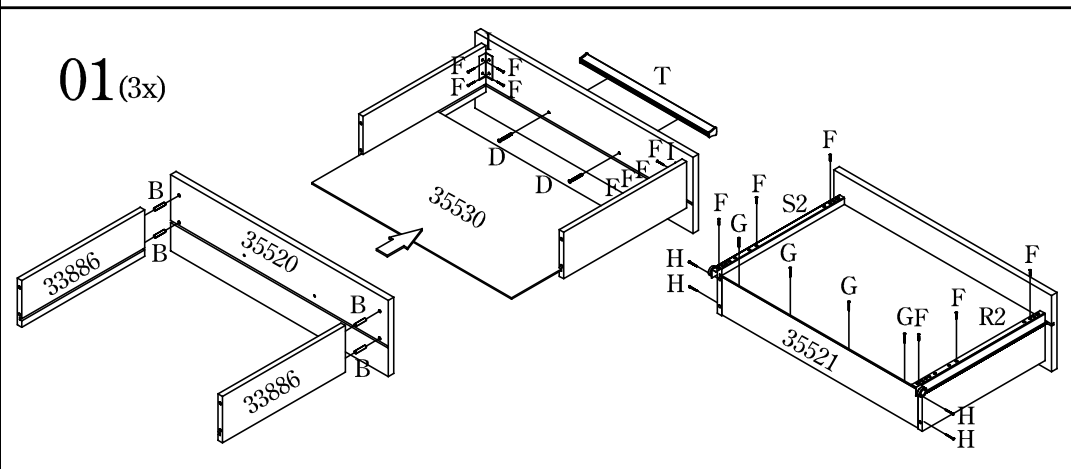

- INSTRUCCIONES DE ARMADO -  
- NUMERACIÓN EN EL TOPE DE LA PIEZA -

01.43.001

CANTIDAD		CANTIDAD	
A	GLUE COLLE 01	M	04
B	6mm x 30mm 42	N	12
C	4mm x 45mm 30	O	04
D	3.5mm x 25mm 14	P	12
E	3.5mm x 30mm 02	Q	12
F	3,5mm x 12mm 108	R1	R2 03
		Derecho	
G	10 x 10 74	S1	S2 03
		Izquierdo	
H	16	T	07
J	05	U	576mm 02
K	30	V	6mm x 10mm 12
L	04	X	KIT SEGURIDAD 01

Es importante recordar que los pesos muestran en caso de ser distribuida en toda el área de la plataforma.