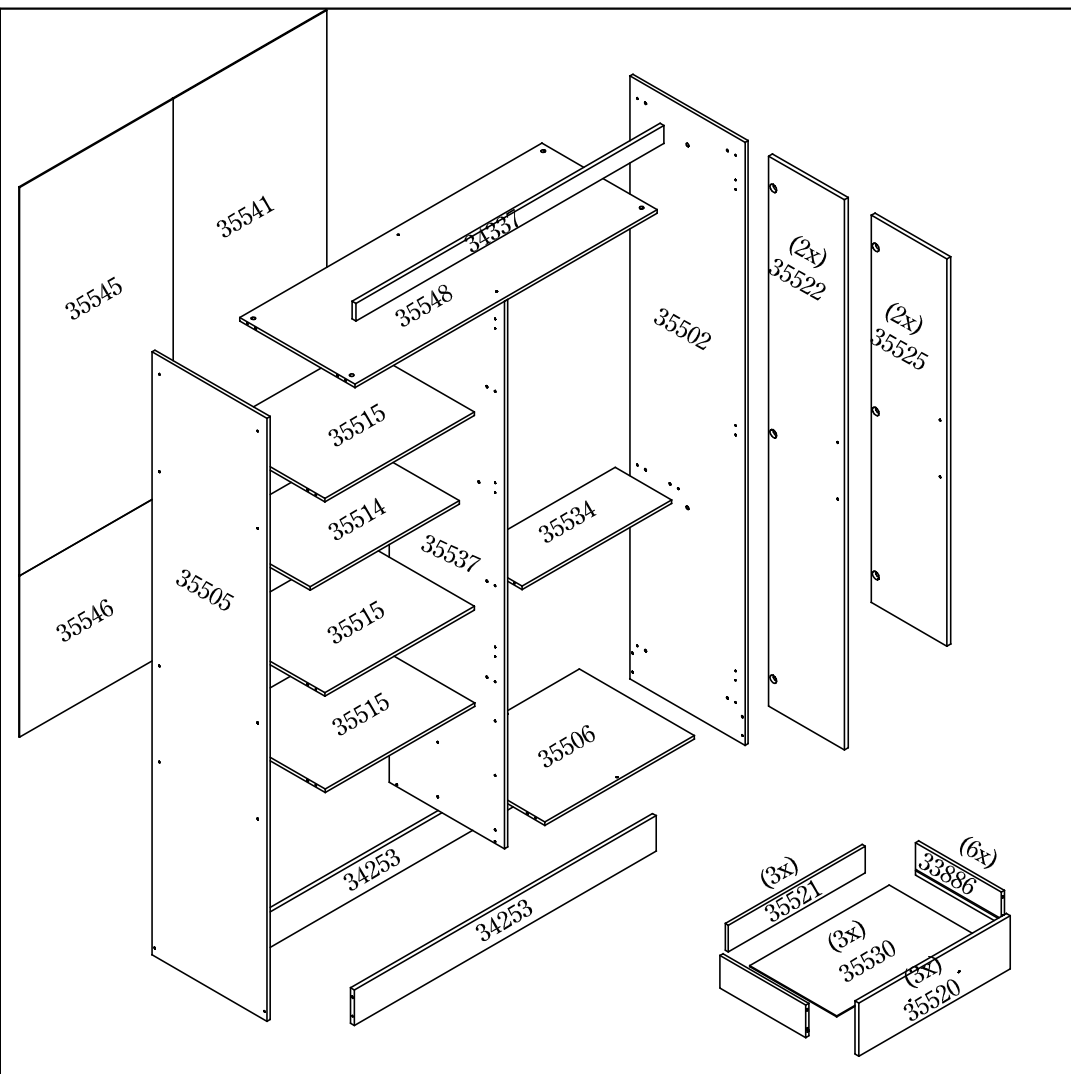

- INSTRUCCIONES DE ARMADO -  
- NUMERACIÓN EN EL TOPE DE LA PIEZA -

01.43.001

CANTIDAD		CANTIDAD	
A	GLUE COLLE 01	M	04
B	6mm x 30mm 42	N	12
C	4mm x 45mm 30	O	04
D	3.5mm x 25mm 14	P	12
E	3.5mm x 30mm 02	Q	12
F	3,5mm x 12mm 108	R1	R2 03
		Derecho	
G	10 x 10 74	S1	S2 03
		Izquierdo	
H	16	T	07
J	05	U	576mm 02
K	30	V	6mm x 10mm 12
L	04	X	KIT SEGURIDAD 01

Es importante recordar que los pesos muestran en caso de ser distribuida en toda el área de la plataforma.