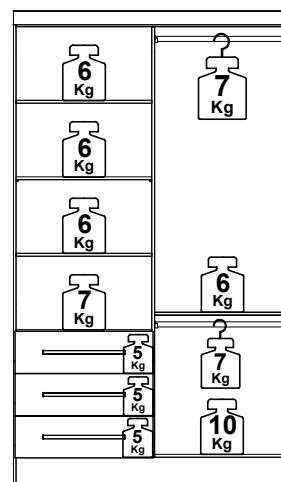

05

06

Peso por estante/repisa/ barra de colgar/ cajón

Por favor, preste atención a los pesos máximos admitidos por cada compartimiento del producto. Tenga cuidado de no exceder estos pesos, con el fin de garantizar la calidad y durabilidad del producto.

Es importante recordar que los pesos muestran en caso de ser distribuida en toda el área de la plataforma.