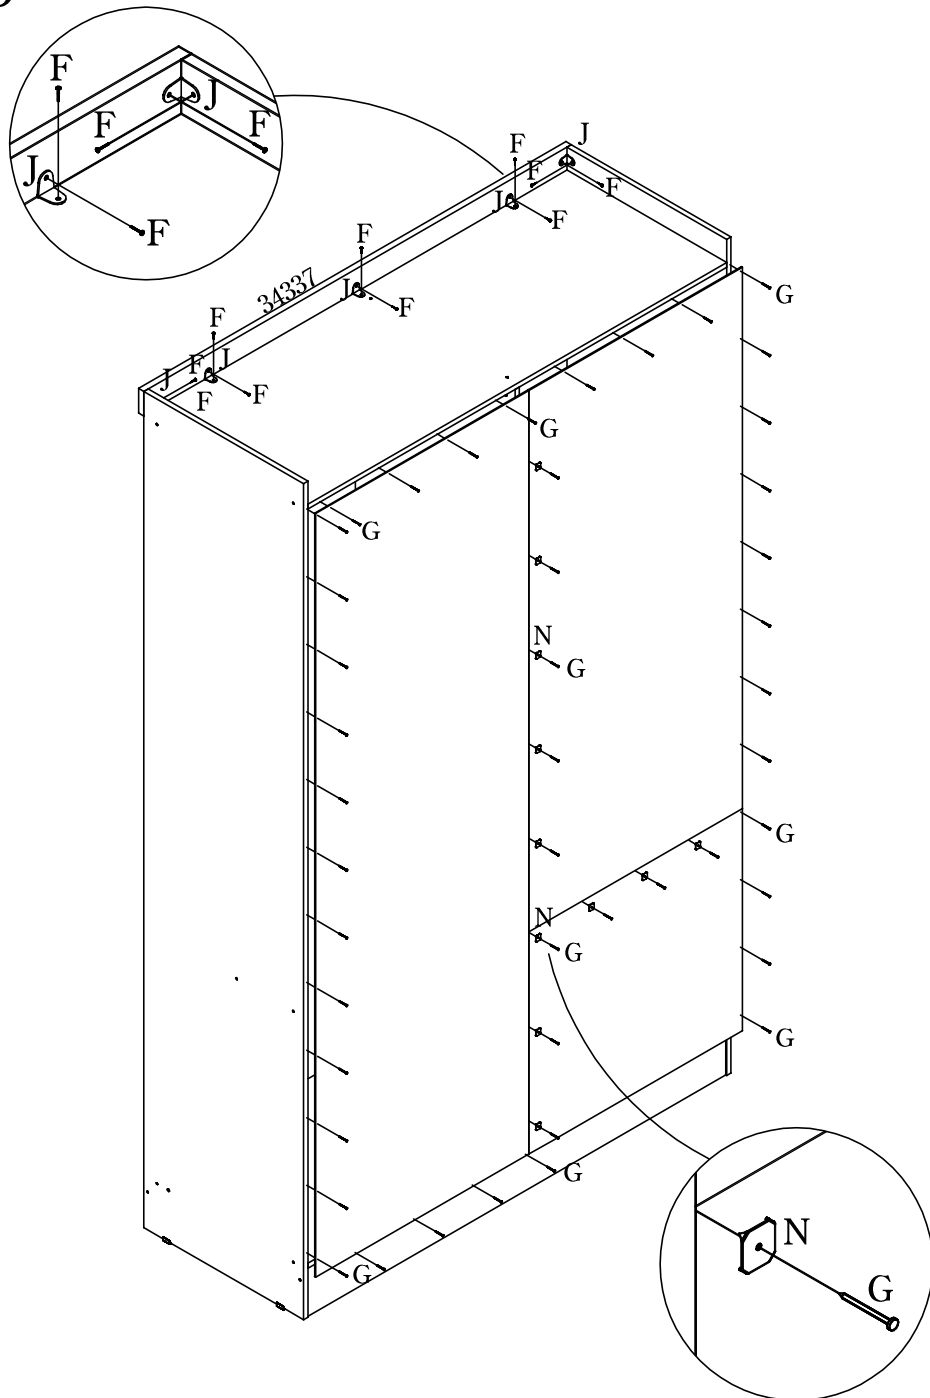

05

06

Peso por estante/repisa/ barra de colgar/ cajón

Por favor, preste atención a los pesos máximos admitidos por cada compartimiento del producto. Tenga cuidado de no exceder estos pesos, con el fin de garantizar la calidad y durabilidad del producto.

Es importante recordar que los pesos muestran en caso de ser distribuida en toda el área de la plataforma.