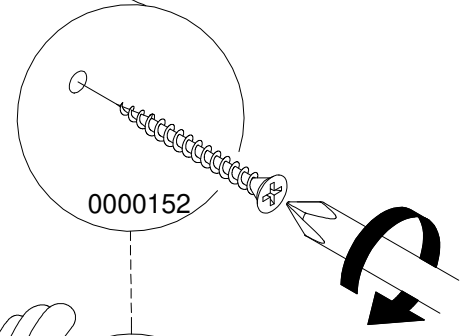

PASO 1

PASO 2

Gire el Mueble

0000152

0004642