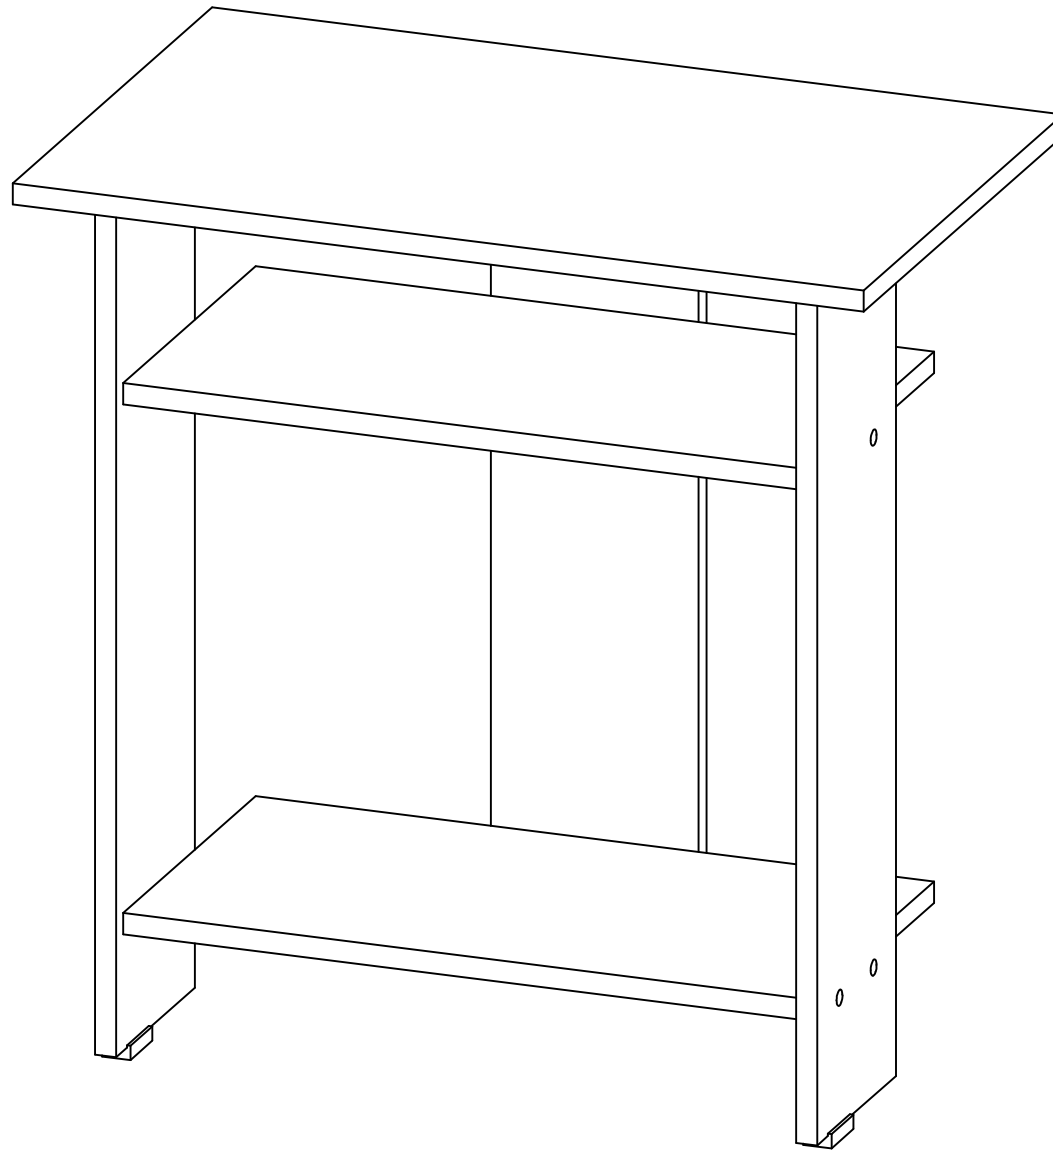

MESA DE TV
M31071MT-WN-0
Revisión:01/11/03/2021

Maderkit
Muebles que innovan tu hogar

+57 311 340 2222
maderkit.com.co
/Maderkit S.A
/Maderkit S.A

018000 - 180 - 425

SERVICIO AL CLIENTE LINEA GRATUITA A NIVEL NACIONAL

*Los accesorios mencionados en el instructivo de armado podrían variar sin previo aviso.

ACCESORIOS

DIBUJO	NOMBRE	CANT.	ITEMS
	TARUGO 8*30	12	20030001
	PERNO CONECTOR MINIFIX 15MM	3	0002715
	TORNILLO 6X2 AVE PHI AUTOPERFORANTE	9	0000152
	TAPA TORNILLO ADHESIVA	9	WE 012557
	DESLIZADOR DE PATA 15 MM	3	WE 0004646
	TORNILLO 6*1 1/8 AVE PHI AUTOPERFORANTE	3	0004642