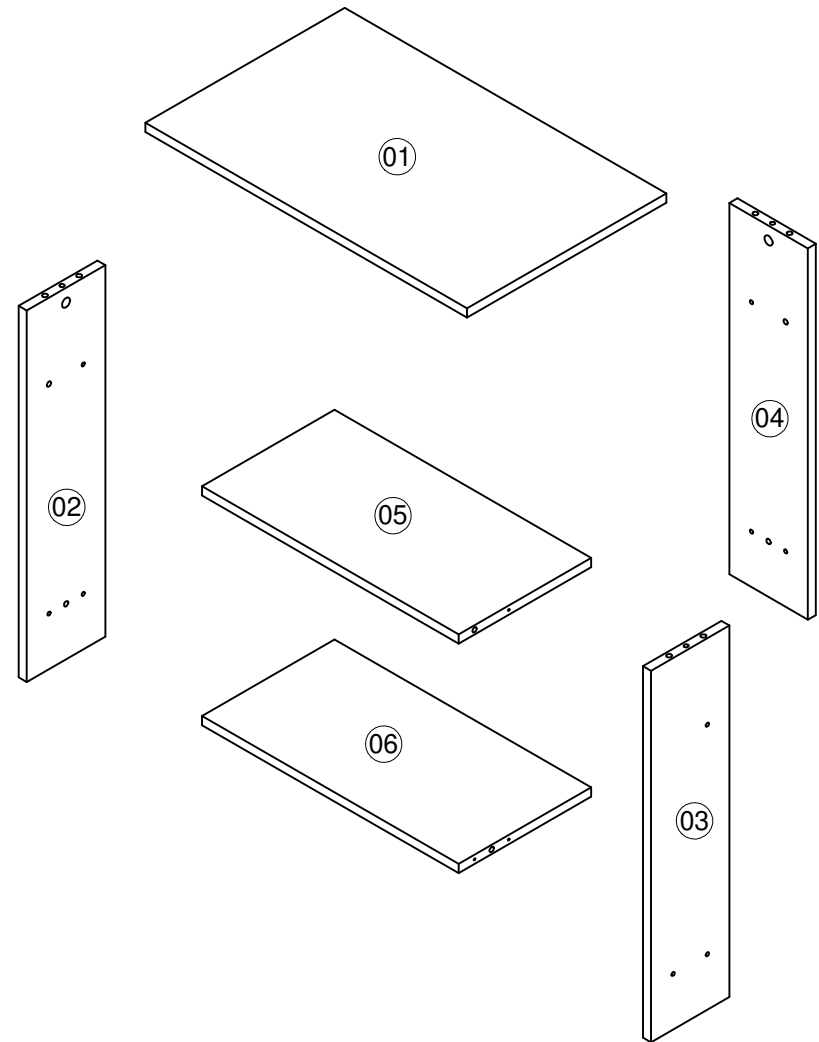

*Los accesorios mencionados en el instructivo de armado podrían variar sin previo aviso.

ACCESORIOS

DIBUJO	NOMBRE	CANT.	ITEMS
	TARUGO 8*30	12	20030001
	PERNO CONECTOR MINIFIX 15MM	3	0002715
	TORNILLO 6X2 AVE PHI AUTOPERFORANTE	9	0000152
	TAPA TORNILLO ADHESIVA	9	WE 012557
	DESLIZADOR DE PATA 15 MM	3	WE 0004646
	TORNILLO 6*1 1/8 AVE PHI AUTOPERFORANTE	3	0004642

PASO 1

PASO 2

Gire el Mueble

0000152

0004642

PASO 3