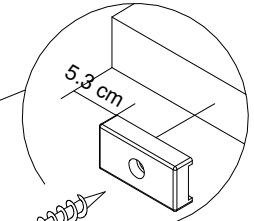

PASO 1

PASO 2

Gire el Mueble

0000152

0004642