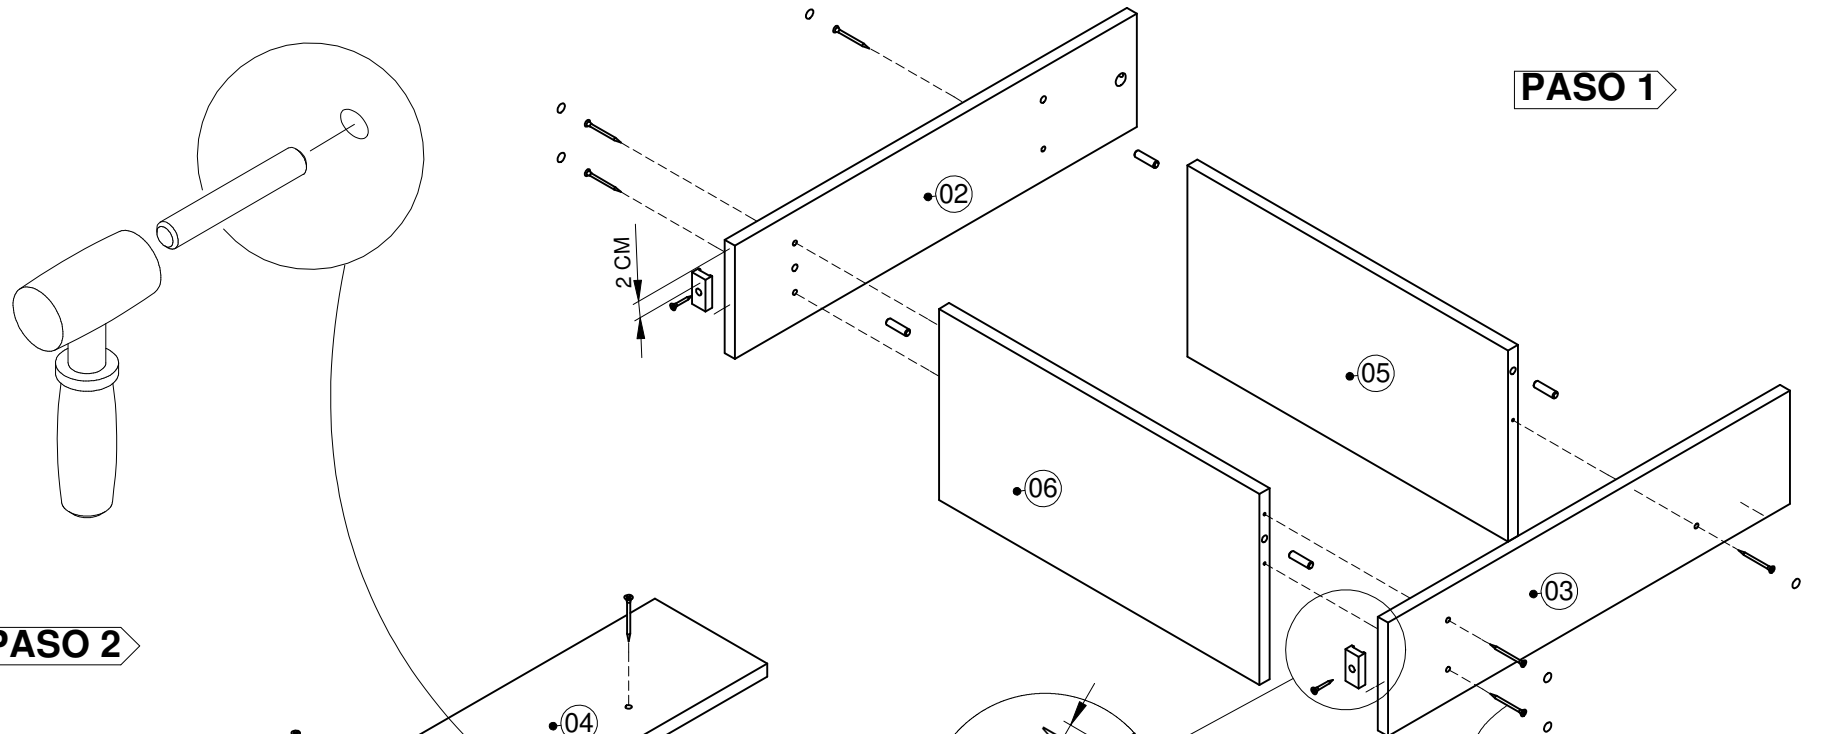

PASO 1

PASO 2

Gire el Mueble

0000152

0004642