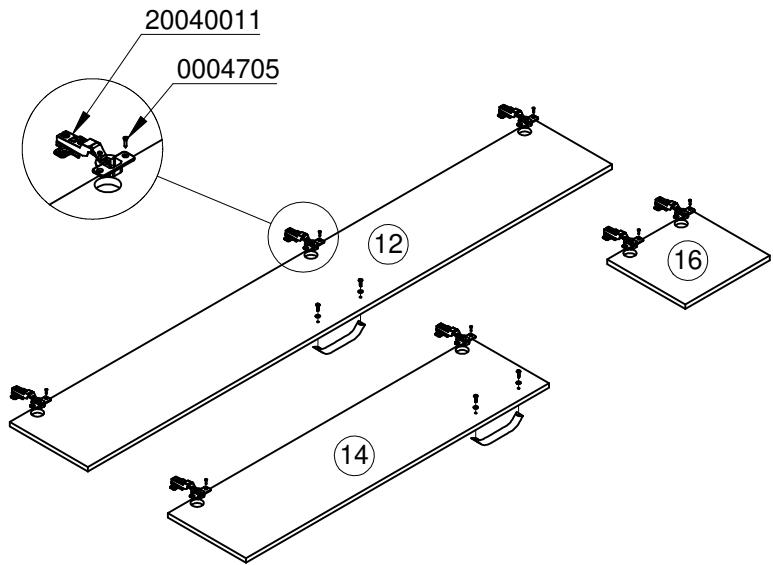

DIBUJO	NOMBRE	CANT.	ITEMS
	PERNO CONECTOR MINIFIX 15 MM	<b>4</b>	0002715
	PLATINA DE CERRADURA	<b>1</b>	0004635
	PUNTILLA DE ACERO 3/4	<b>62</b>	20020006
	SOPORTE TUBO ZAMA OVALADO 30*15 MM CROMA	<b>6</b>	0004112
	TAPA TORNILLO ADHESIVA	<b>2</b>	BL 0002299 WE 012557
	TARUGO 8X30	<b>28</b>	20030001
	TORNILLO 6*3/4 PAN PHI ZINC	<b>4</b>	0004488
	TORNILLO 6*5/8 AVE PHI ZINC AGLOMERADO	<b>112</b>	0004705
	TORNILLO 6X2 AVE PHI AUTOPERFORANTE	<b>24</b>	0000152
	TUBO ACERO CROMADO OVALADO 15X30MMX3M (570mm)	<b>3</b>	0004655
	SISTEMA DE ANCLAJE A PARED	<b>2</b>	

PASO 8

PASO 10

**PASO 11**

**PASO 13**

**PASO 12**

**PASO 14**

**PASO 15**

**PASO 16**