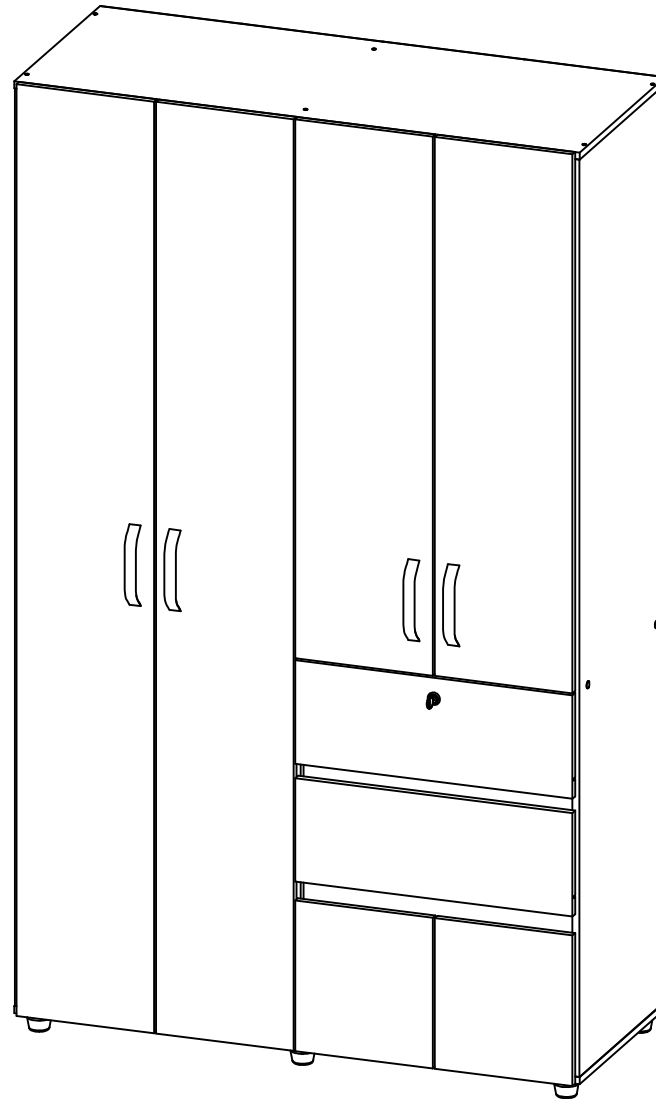

VD ARMARIO TURIN

M01640CL

Revisión:03/2/03/2023

Maderkit
Muebles que innovan tu hogar

+57 311 340 2222

maderkit.com.co

/Maderkit S.A

/Maderkit S.A

018000 - 180 - 425

SERVICIO AL CLIENTE LINEA GRATUITA A NIVEL NACIONAL

*Los accesorios mencionados en el instructivo de armado podrían variar sin previo aviso.