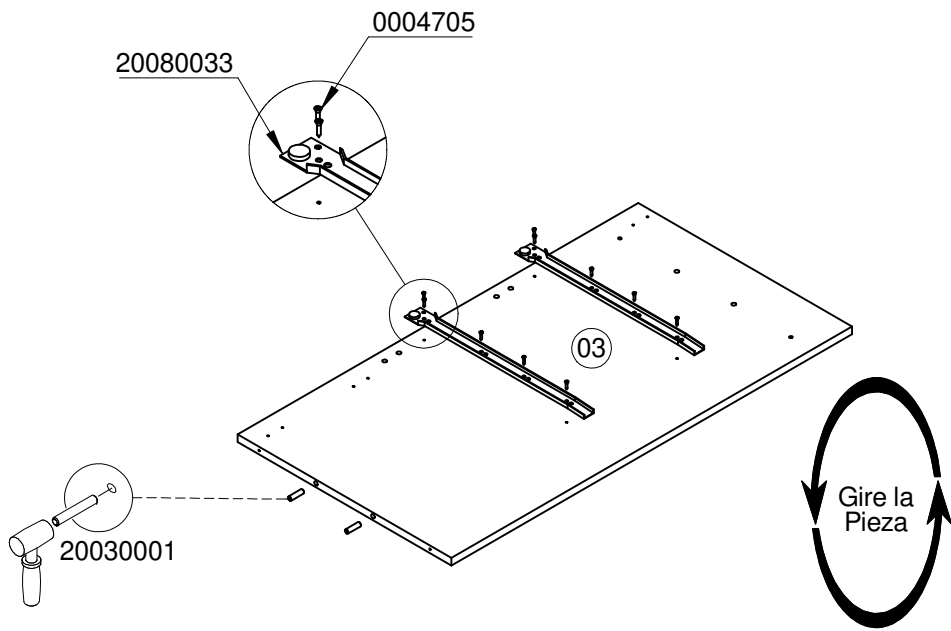

PASO 3

PASO 5

PASO 4

PASO 6