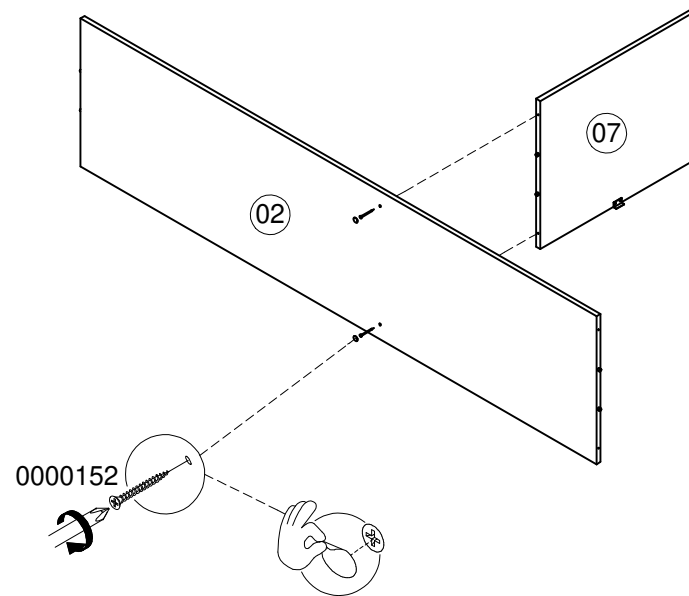

DIBUJO	NOMBRE	CANT.	ITEMS
	PERNO CONECTOR MINIFIX 15 MM	<b>4</b>	0002715
	PLATINA DE CERRADURA	<b>1</b>	0004635
	PUNTILLA DE ACERO 3/4	<b>62</b>	20020006
	SOPORTE TUBO ZAMA OVALADO 30*15 MM CROMA	<b>6</b>	0004112
	TAPA TORNILLO ADHESIVA	<b>2</b>	BL 0002299 WE 012557
	TARUGO 8X30	<b>28</b>	20030001
	TORNILLO 6*3/4 PAN PHI ZINC	<b>4</b>	0004488
	TORNILLO 6*5/8 AVE PHI ZINC AGLOMERADO	<b>112</b>	0004705
	TORNILLO 6X2 AVE PHI AUTOPERFORANTE	<b>24</b>	0000152
	TUBO ACERO CROMADO OVALADO 15X30MMX3M (570mm)	<b>3</b>	0004655
	SISTEMA DE ANCLAJE A PARED	<b>2</b>	

**PASO 1**

**PASO 2**

**PASO 3**

**PASO 5**

**PASO 4**

**PASO 6**

PASO 7

PASO 9

PASO 8

PASO 10

**PASO 11**

**PASO 13**

**PASO 12**

**PASO 14**

**PASO 15**

**PASO 16**