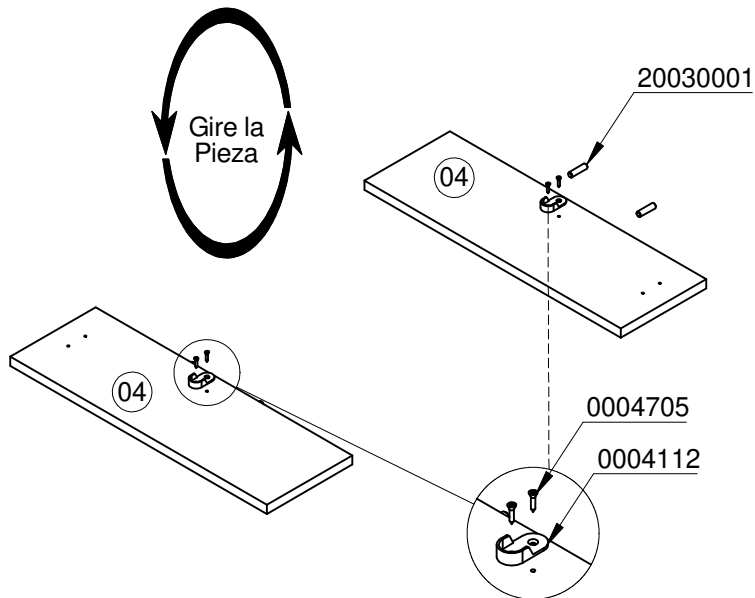

DIBUJO	NOMBRE	CANT.	ITEMS
	PERNO CONECTOR MINIFIX 15 MM	<b>4</b>	0002715
	PLATINA DE CERRADURA	<b>1</b>	0004635
	PUNTILLA DE ACERO 3/4	<b>62</b>	20020006
	SOPORTE TUBO ZAMA OVALADO 30*15 MM CROMA	<b>6</b>	0004112
	TAPA TORNILLO ADHESIVA	<b>2</b>	BL 0002299 WE 012557
	TARUGO 8X30	<b>28</b>	20030001
	TORNILLO 6*3/4 PAN PHI ZINC	<b>4</b>	0004488
	TORNILLO 6*5/8 AVE PHI ZINC AGLOMERADO	<b>112</b>	0004705
	TORNILLO 6X2 AVE PHI AUTOPERFORANTE	<b>24</b>	0000152
	TUBO ACERO CROMADO OVALADO 15X30MMX3M (570mm)	<b>3</b>	0004655
	SISTEMA DE ANCLAJE A PARED	<b>2</b>	

**PASO 1**

**PASO 2**

**PASO 3**

**PASO 5**

**PASO 4**

**PASO 6**

PASO 7

PASO 9

PASO 8

PASO 10

**PASO 11**

**PASO 13**

**PASO 12**

**PASO 14**

**PASO 15**

**PASO 16**