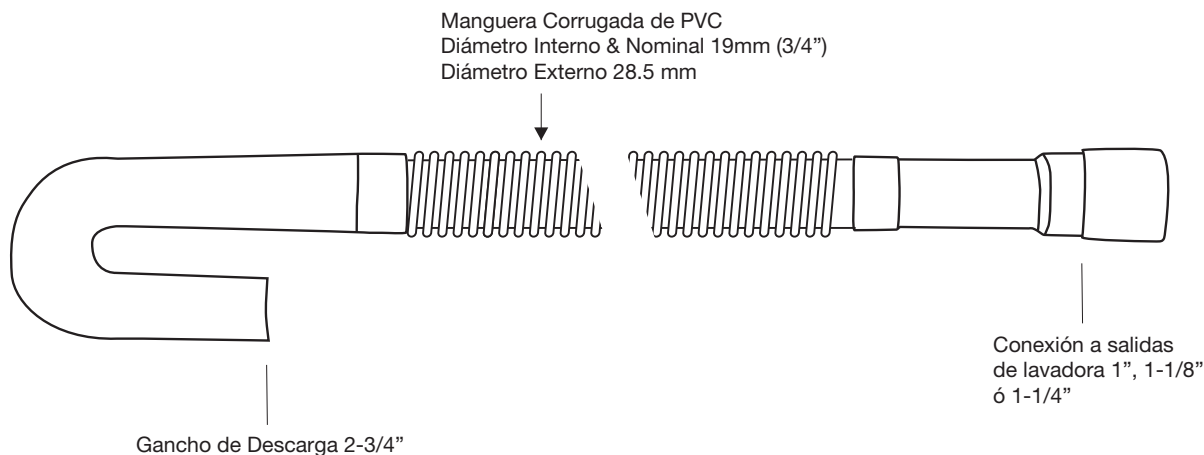

MANGUERA UNIVERSAL DE DESCARGA PARA LAVADORA

INFORMACIÓN TÉCNICA

DESCRIPCIÓN: Manguera de PVC Flexible para Lavadora. Para salidas de 1", 1-1/8" o 1-1/4".

CONSTRUCCIÓN: PVC flexible color gris.

ACABADO: PVC Gris

FLUJO: Presión máxima de flujo 200 PSI.
Temperatura max. 82° C.

VIDA ÚTIL ESTIMADA: 5 años bajo condiciones normales de operación y transporte.

CÓDIGO	DESCRIPCIÓN	LARGO	CAJA
SM49101	1-1/4" H - 2-3/4" H	183 cm	6

DIBUJO EN BRUTO

TODAS LAS DIMENSIONES SON NOMINALES