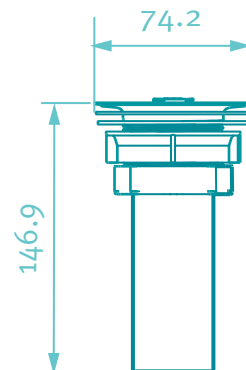

### CAPACIDAD DE FUNCIONAMIENTO

Flujo mínimo de descarga mínimo 27 L/min.  
Resistencia al torque de roscas plásticas, mínimo 2 o N-m (15 Lb-pie).  
Presión de trabajo manométrica máxima del agua 34 k Pa (5 psi).

## PLANOS TÉCNICOS

Estas dimensiones son nominales y están sujetas a cambios sin previo aviso.