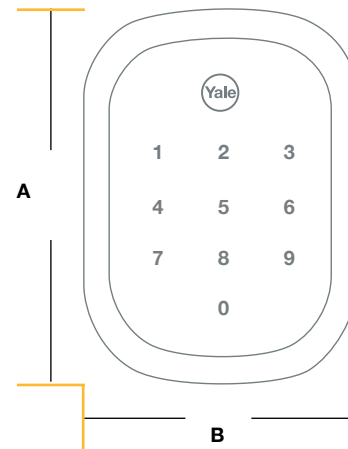

Ficha Técnica

Cerradura Digital YDR 256

Cerradura digital

Información técnica

Acceso con códigos (unicos) para (hasta) 25 Usuarios (opción de 250 usuarios con módulos ZigBee/Z-wave).
Opcional módulos de integración (ZigBee / Z-wave) para Yale Connect Hub.
Resistencia a la intemperie.
Cierre automático.

Operación

Digital mediante código clave.

Cantidad de llaves

N.A.

Dimensiones

Medidas en mm

A	B
140	62

Materiales