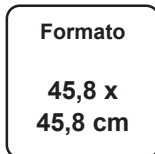

Más información de este producto