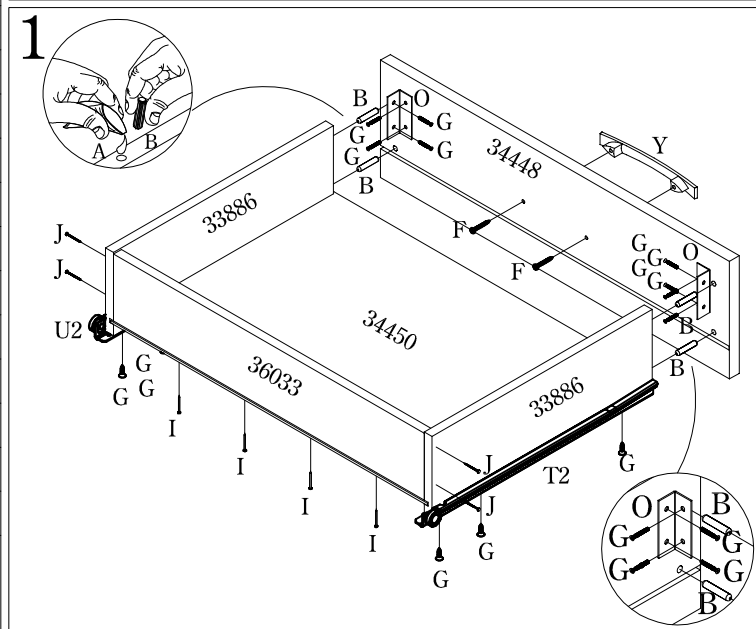

01.42.002

INSTRUCCIONES DE MONTAJE MANUAL DE MONTAGEM

NUMERACIÓN EN EL TOPE DE LA PIEZA
NUMERAÇÃO NO TOPO DA PEÇA

	CANTIDAD/QUANTIDADE
A	PEGAMENTO COLA 1
B	6mm x 30mm 36
C	4mm x 45mm 17
D	4mm x 45mm 2
E	3.5mm x 30mm 2
F	3.5mm x 25mm 12
G	3.5mm x 12mm 86
H	4mm x 20mm 2
I	10 x 10 60
J	12 x 12 14
K	6mm x 10mm 4
L	M4 6
M	M4 X 20MM 6
N	6 6
O	4 4
P	2 2
Q	19 19
R	8 8
S	5 5
T1	Izquierdo / Esquerdo 2
T2	Izquierdo / Esquerdo 2
U1	Derecho / Direito 2
U2	Derecho / Direito 2
V	12 12
W	12 12
X	Kit Seguridad Kit Segurança 1
Y	6 6
Z	1 1
A1	524mm 2

Regla para Medir Accesorios / Régua para Medir Acessórios

Peso por estante/repisa/barra de colgar/cajón

Por favor, atención a los pesos máximos admitidos por cada compartimiento del producto. Tenga cuidado de NO exceder estos pesos, con el fin de garantizar la calidad y durabilidad del producto. Es importante recordar que los pesos muestran en caso de ser distribuida en toda el área de la plataforma.

É importante lembrar também, que os pesos mostrados devem ser **distribuídos** ao longo de toda a área da peça.