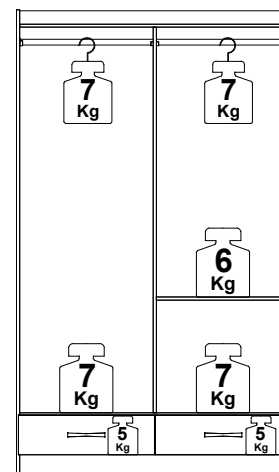

01.42.002

INSTRUCCIONES DE MONTAJE MANUAL DE MONTAGEM

NUMERACIÓN EN EL TOPE DE LA PIEZA
NUMERAÇÃO NO TOPO DA PEÇA

	CANTIDAD/QUANTIDADE
A	PEGAMENTO COLA 1
B	6mm x 30mm 36
C	4mm x 45mm 17
D	4mm x 45mm 2
E	3.5mm x 30mm 2
F	3.5mm x 25mm 12
G	3.5mm x 12mm 86
H	4mm x 20mm 2
I	10 x 10 60
J	12 x 12 14
K	6mm x 10mm 4
L	M4 6
M	M4 X 20MM 6
N	6 6
O	4 4
P	2 2
Q	19 19
R	8 8
S	5 5
T1	Izquierdo / Esquerdo 2
T2	Izquierdo / Esquerdo 2
U1	Derecho / Direito 2
U2	Derecho / Direito 2
V	12 12
W	12 12
X	Kit Seguridad Kit Segurança 1
Y	6 6
Z	1 1
A1	524mm 2

Regla para Medir Accesorios / Régua para Medir Acessórios

Peso por estante/repisa/barra de colgar/cajón

Por favor, atención a los pesos máximos admitidos por cada compartimiento del producto. Tenga cuidado de NO exceder estos pesos, con el fin de garantizar la calidad y durabilidad del producto. Es importante recordar que los pesos muestran en caso de ser distribuida en toda el área de la plataforma.

Peso por prateleira/cabideiro/gavetas

Ao lado são demonstrados os pesos máximos suportados por cada compartimento do produto. Cuide para não exceder esses pesos, afim de garantir a qualidade e a durabilidade do mesmo.

É importante lembrar também, que os pesos mostrados devem ser **distribuídos** ao longo de toda a área da peça.