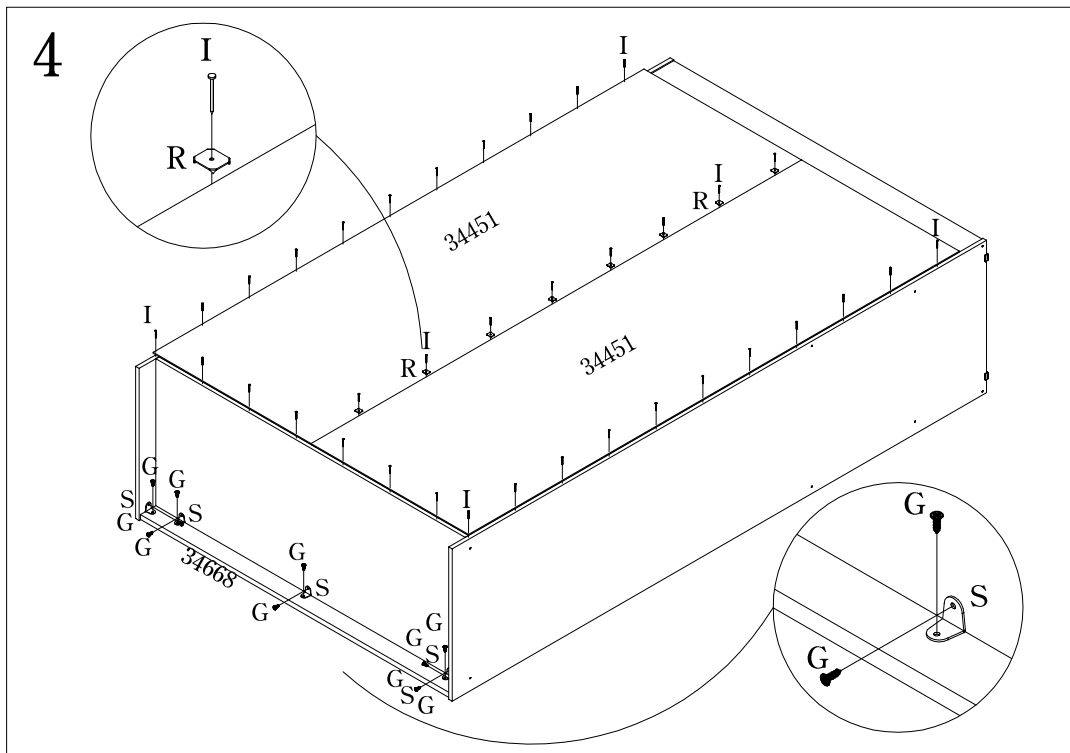

01.42.002

INSTRUCCIONES DE MONTAJE MANUAL DE MONTAGEM

NUMERACIÓN EN EL TOPE DE LA PIEZA
NUMERAÇÃO NO TOPO DA PEÇA

	CANTIDAD/QUANTIDADE
A	PEGAMENTO COLA 1
B	6mm x 30mm 36
C	4mm x 45mm 17
D	4mm x 45mm 2
E	3.5mm x 30mm 2
F	3.5mm x 25mm 12
G	3.5mm x 12mm 86
H	4mm x 20mm 2
I	10 x 10 60
J	12 x 12 14
K	6mm x 10mm 4
L	M4 6
M	M4 X 20MM 6
N	6 6
O	4 4
P	2 2
Q	19 19
R	8 8
S	5 5
T1	Izquierdo / Esquerdo 2
T2	Izquierdo / Esquerdo 2
U1	Derecho / Direito 2
U2	Derecho / Direito 2
V	12 12
W	12 12
X	Kit Seguridad Kit Segurança 1
Y	6 6
Z	1 1
A1	524mm 2

Regla para Medir Accesorios / Régua para Medir Acessórios

Peso por estante/repisa/barra de colgar/cajón

Por favor, atención a los pesos máximos admitidos por cada compartimiento del producto. Tenga cuidado de NO exceder estos pesos, con el fin de garantizar la calidad y durabilidad del producto. Es importante recordar que los pesos muestran en caso de ser distribuida en toda el área de la plataforma.

Peso por prateleira/cabideiro/gavetas

Ao lado são demonstrados os pesos máximos suportados por cada compartimento do produto. Cuide para não exceder esses pesos, afim de garantir a qualidade e a durabilidade do mesmo.

É importante lembrar também, que os pesos mostrados devem ser **distribuídos** ao longo de toda a área da peça.