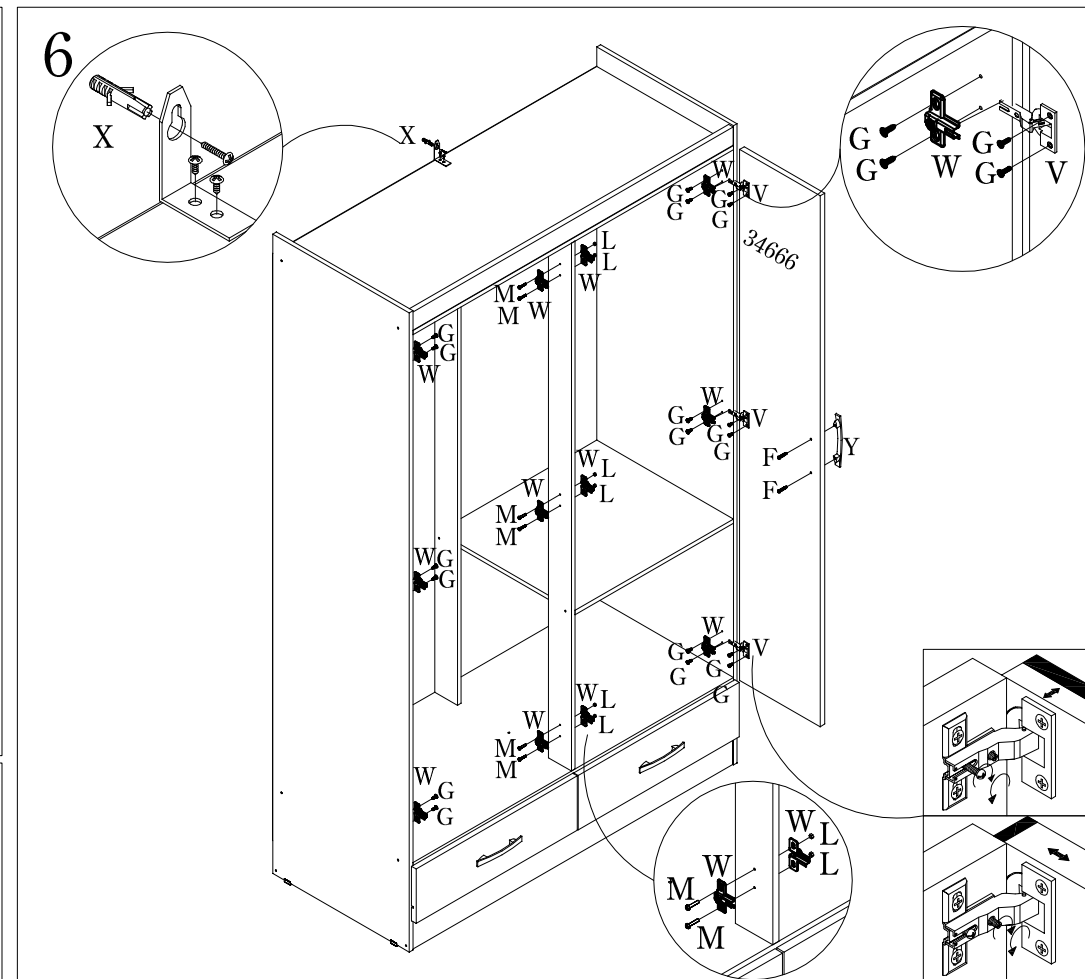

01.42.002

INSTRUCCIONES DE MONTAJE MANUAL DE MONTAGEM

NUMERACIÓN EN EL TOPE DE LA PIEZA
NUMERAÇÃO NO TOPO DA PEÇA

	CANTIDAD/QUANTIDADE
A	PEGAMENTO COLA 1
B	6mm x 30mm 36
C	4mm x 45mm 17
D	4mm x 45mm 2
E	3.5mm x 30mm 2
F	3.5mm x 25mm 12
G	3.5mm x 12mm 86
H	4mm x 20mm 2
I	10 x 10 60
J	12 x 12 14
K	6mm x 10mm 4
L	M4 6
M	M4 X 20MM 6
N	6 6
O	4 4
P	2 2
Q	19 19
R	8 8
S	5 5
T1	Izquierdo / Esquerdo 2
T2	Izquierdo / Esquerdo 2
U1	Derecho / Direito 2
U2	Derecho / Direito 2
V	12 12
W	12 12
X	Kit Seguridad Kit Segurança 1
Y	6 6
Z	1 1
A1	524mm 2

Regla para Medir Accesorios / Régua para Medir Acessórios

Peso por estante/repisa/barra de colgar/cajón

Por favor, atención a los pesos máximos admitidos por cada compartimiento del producto. Tenga cuidado de NO exceder estos pesos, con el fin de garantizar la calidad y durabilidad del producto. Es importante recordar que los pesos muestran en caso de ser distribuida en toda el área de la plataforma.

Peso por prateleira/cabideiro/gavetas

Ao lado são demonstrados os pesos máximos suportados por cada compartimento do produto. Cuide para não exceder esses pesos, afim de garantir a qualidade e a durabilidade do mesmo.

É importante lembrar também, que os pesos mostrados devem ser **distribuídos** ao longo de toda a área da peça.