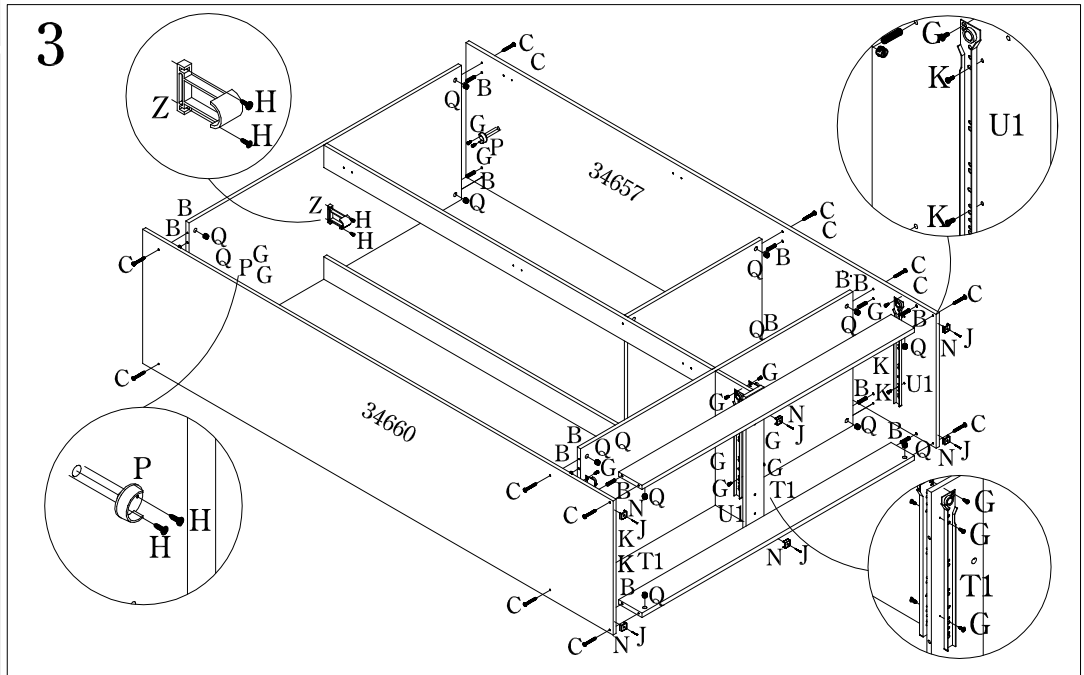

01.42.002

INSTRUCCIONES DE MONTAJE MANUAL DE MONTAGEM

NUMERACIÓN EN EL TOPE DE LA PIEZA
NUMERAÇÃO NO TOPO DA PEÇA

	CANTIDAD/QUANTIDADE
A	PEGAMENTO COLA 1
B	6mm x 30mm 36
C	4mm x 45mm 17
D	4mm x 45mm 2
E	3.5mm x 30mm 2
F	3.5mm x 25mm 12
G	3.5mm x 12mm 86
H	4mm x 20mm 2
I	10 x 10 60
J	12 x 12 14
K	6mm x 10mm 4
L	M4 6
M	M4 X 20MM 6
N	6 6
O	4 4
P	2 2
Q	19 19
R	8 8
S	5 5
T1	Izquierdo / Esquerdo 2
T2	Izquierdo / Esquerdo 2
U1	Derecho / Direito 2
U2	Derecho / Direito 2
V	12 12
W	12 12
X	Kit Seguridad Kit Segurança 1
Y	6 6
Z	1 1
A1	524mm 2

Regla para Medir Accesorios / Régua para Medir Acessórios

Peso por estante/repisa/barra de colgar/cajón

Por favor, atención a los pesos máximos admitidos por cada compartimiento del producto. Tenga cuidado de NO exceder estos pesos, con el fin de garantizar la calidad y durabilidad del producto. Es importante recordar que los pesos muestran en caso de ser distribuida en toda el área de la plataforma.

É importante lembrar também, que os pesos mostrados devem ser **distribuídos** ao longo de toda a área da peça.