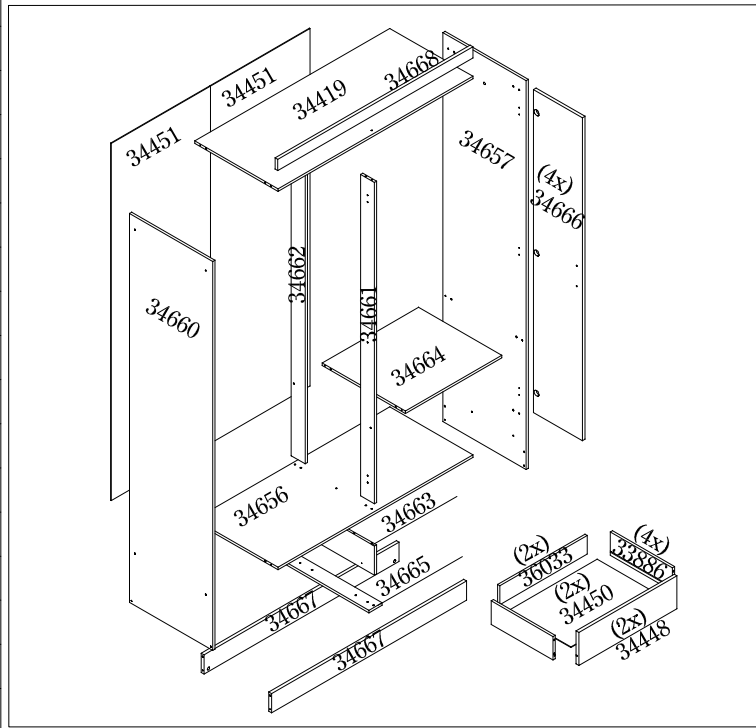

01.42.002

INSTRUCCIONES DE MONTAJE MANUAL DE MONTAGEM

NUMERACIÓN EN EL TOPE DE LA PIEZA
NUMERAÇÃO NO TOPO DA PEÇA

	CANTIDAD/QUANTIDADE
A	PEGAMENTO COLA 1
B	6mm x 30mm 36
C	4mm x 45mm 17
D	4mm x 45mm 2
E	3.5mm x 30mm 2
F	3.5mm x 25mm 12
G	3.5mm x 12mm 86
H	4mm x 20mm 2
I	10 x 10 60
J	12 x 12 14
K	6mm x 10mm 4
L	M4 6
M	M4 X 20MM 6
N	6 6
O	4 4
P	2 2
Q	19 19
R	8 8
S	5 5
T1	Izquierdo / Esquerdo 2
T2	Izquierdo / Esquerdo 2
U1	Derecho / Direito 2
U2	Derecho / Direito 2
V	12 12
W	12 12
X	Kit Seguridad Kit Segurança 1
Y	6 6
Z	1 1
A1	524mm 2

Regla para Medir Accesorios / Régua para Medir Acessórios

Peso por estante/repisa/barra de colgar/cajón

Por favor, atención a los pesos máximos admitidos por cada compartimiento del producto. Tenga cuidado de NO exceder estos pesos, con el fin de garantizar la calidad y durabilidad del producto. Es importante recordar que los pesos muestran en caso de ser distribuida en toda el área de la plataforma.

Peso por prateleira/cabideiro/gavetas

Ao lado são demonstrados os pesos máximos suportados por cada compartimento do produto. Cuide para não exceder esses pesos, afim de garantir a qualidade e a durabilidade do mesmo.

É importante lembrar também, que os pesos mostrados devem ser **distribuídos** ao longo de toda a área da peça.