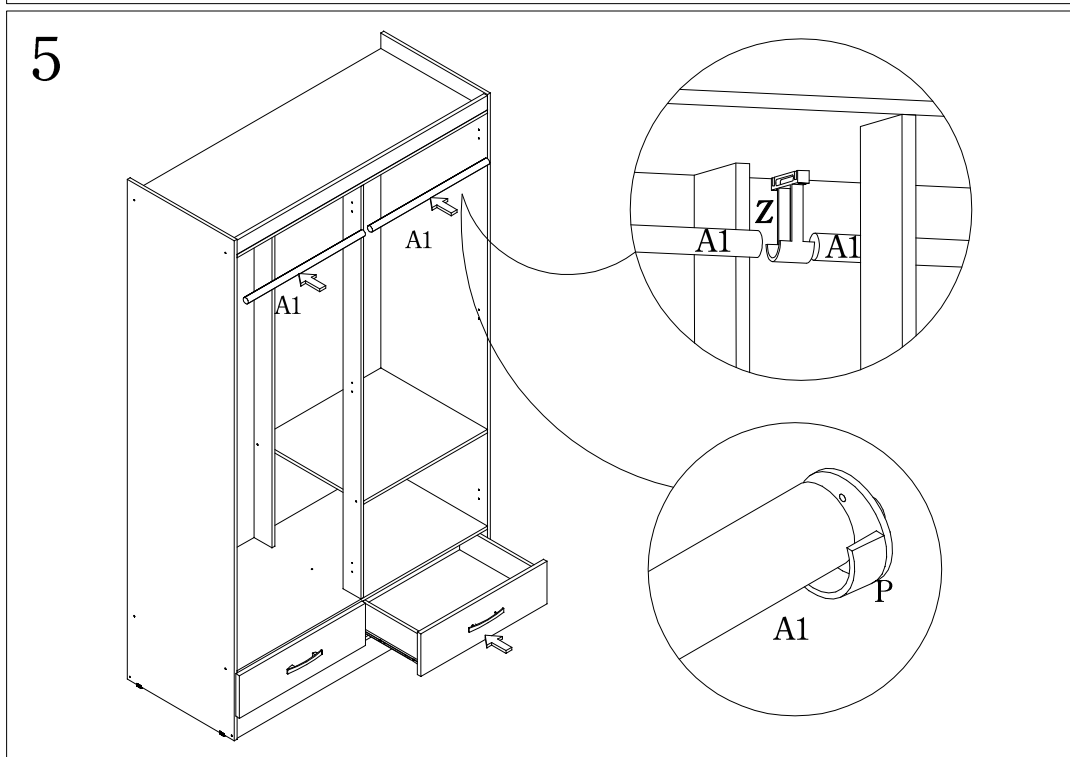

01.42.002

INSTRUCCIONES DE MONTAJE MANUAL DE MONTAGEM

NUMERACIÓN EN EL TOPE DE LA PIEZA
NUMERAÇÃO NO TOPO DA PEÇA

	CANTIDAD/QUANTIDADE
A	PEGAMENTO COLA 1
B	6mm x 30mm 36
C	4mm x 45mm 17
D	4mm x 45mm 2
E	3.5mm x 30mm 2
F	3.5mm x 25mm 12
G	3.5mm x 12mm 86
H	4mm x 20mm 2
I	10 x 10 60
J	12 x 12 14
K	6mm x 10mm 4
L	M4 6
M	M4 X 20MM 6
N	6 6
O	4 4
P	2 2
Q	19 19
R	8 8
S	5 5
T1	Izquierdo / Esquerdo 2
T2	Izquierdo / Esquerdo 2
U1	Derecho / Direito 2
U2	Derecho / Direito 2
V	12 12
W	12 12
X	Kit Seguridad Kit Segurança 1
Y	6 6
Z	1 1
A1	524mm 2

Regla para Medir Accesorios / Régua para Medir Acessórios

Peso por estante/repisa/barra de colgar/cajón

Por favor, atención a los pesos máximos admitidos por cada compartimiento del producto. Tenga cuidado de NO exceder estos pesos, con el fin de garantizar la calidad y durabilidad del producto. Es importante recordar que los pesos muestran en caso de ser distribuida en toda el área de la plataforma.

Peso por prateleira/cabideiro/gavetas

Ao lado são demonstrados os pesos máximos suportados por cada compartimento do produto. Cuide para não exceder esses pesos, afim de garantir a qualidade e a durabilidade do mesmo.

É importante lembrar também, que os pesos mostrados devem ser **distribuídos** ao longo de toda a área da peça.