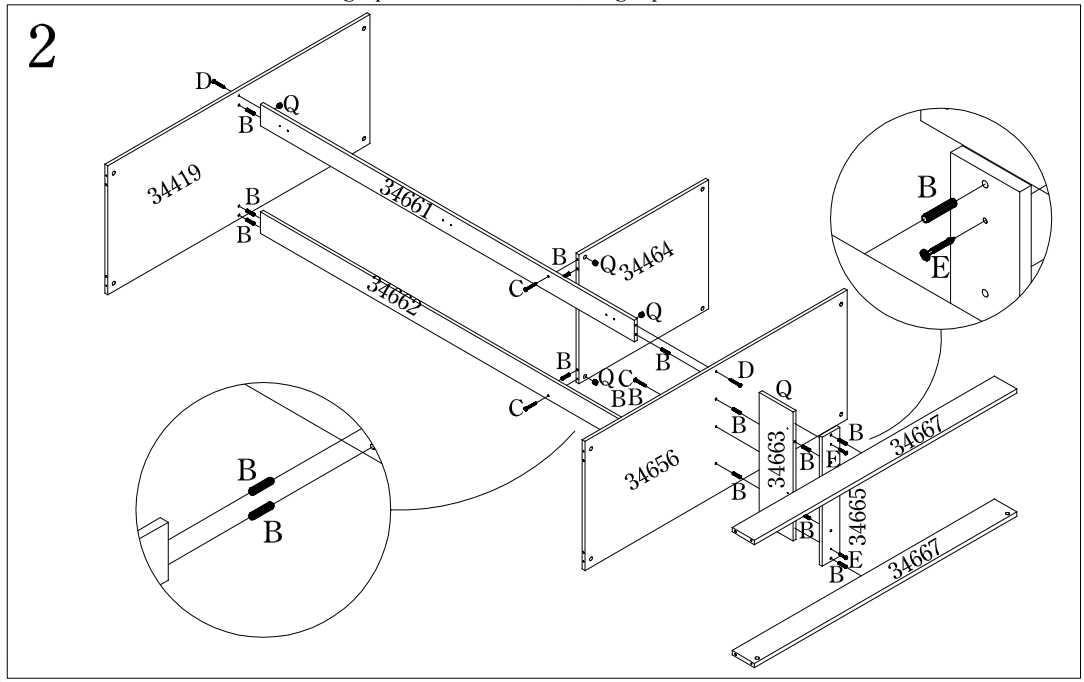

01.42.002

INSTRUCCIONES DE MONTAJE MANUAL DE MONTAGEM

NUMERACIÓN EN EL TOPE DE LA PIEZA
NUMERAÇÃO NO TOPO DA PEÇA

	CANTIDAD/QUANTIDADE
A	PEGAMENTO COLA 1
B	6mm x 30mm 36
C	4mm x 45mm 17
D	4mm x 45mm 2
E	3.5mm x 30mm 2
F	3.5mm x 25mm 12
G	3.5mm x 12mm 86
H	4mm x 20mm 2
I	10 x 10 60
J	12 x 12 14
K	6mm x 10mm 4
L	M4 6
M	M4 X 20MM 6
N	6 6
O	4 4
P	2 2
Q	19 19
R	8 8
S	5 5
T1	Izquierdo / Esquerdo 2
T2	Izquierdo / Esquerdo 2
U1	Derecho / Direito 2
U2	Derecho / Direito 2
V	12 12
W	12 12
X	Kit Seguridad Kit Segurança 1
Y	6 6
Z	1 1
A1	524mm 2

Regla para Medir Accesorios / Régua para Medir Acessórios

Peso por estante/repisa/barra de colgar/cajón

Por favor, atención a los pesos máximos admitidos por cada compartimiento del producto. Tenga cuidado de NO exceder estos pesos, con el fin de garantizar la calidad y durabilidad del producto. Es importante recordar que los pesos muestran en caso de ser distribuida en toda el área de la plataforma.

Peso por prateleira/cabideiro/gavetas

Ao lado são demonstrados os pesos máximos suportados por cada compartimento do produto. Cuide para não exceder esses pesos, afim de garantir a qualidade e a durabilidade do mesmo.

É importante lembrar também, que os pesos mostrados devem ser **distribuídos** ao longo de toda a área da peça.