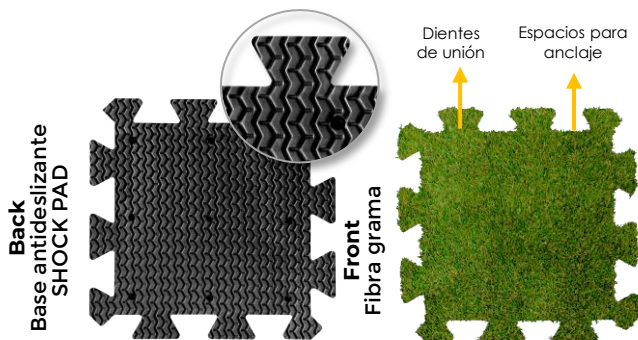

COLORES DISPONIBLES

USO DEL PRODUCTO

- ✓ Limpie el área donde ubicará el DIPERZ GRASS
- ✓ Abra la bolsa donde encontrará los 4 módulos cuadrados. DIPERZ PARA EXTERIORES no trae borde y conectadores para dar un acabado recto.
- ✓ Asegúrese que en el lugar donde va a ubicar su DIPERZ GRASS cuente con un sifón para el drenaje o la salida del agua.
- ✓ Ubique los módulos cuadrados y únalos entre si sobre el área, la base antideslizante debe estar contra el piso duro.
- ✓ Haga presión para unir los módulos para darle un acabado perfecto a su ambiente
- ✓ Asegúrese de que las piezas encajen perfectamente antes de colocar muebles u objetos sobre su DIPERZ GRASS.

USO DEL PRODUCTO

- ✓ Limpie el área donde ubicará el DIPERZ GRASS
- ✓ Abra la bolsa donde encontrará los 4 módulos cuadrados, 2 conectores y 8 bordes
- ✓ Ubique los módulos cuadrados y únalos entre si sobre el área, la base antideslizante debe estar contra el piso duro.
- ✓ Haga presión para unir los conectores y bordes en los módulos para darle un acabado perfecto a su ambiente
- ✓ Asegúrese de que las piezas encajen perfectamente antes de colocar muebles u objetos sobre su DIPERZ GRASS.
- ✓ Al momento de instalar se debe tener en cuenta el sentido de la fibra.

**Arma tú mismo
combina y vuelve armar**

Diperz Exteriores

Diperz Interiores

Este producto es apto y soporta la humedad

ESPECIFICACIONES TÉCNICAS DIPERZ GRASS EXTERIORES

BASE	Baldosa de caucho Shock Pad
MATERIALES	Caucho 100% reciclado, resina
GRAMA DECORATIVA.	Golden Grass 750gr Color Grass 750gr
DIMENSIONES	Módulos cuadrados 50 x 50 cm c/u
GARANTIA	1 año
ESPEJOR	Entre 27 y 30 mm de altura total
PESO	3kg por juego
RESISTENCIA AL TRAFICO	★★★★★