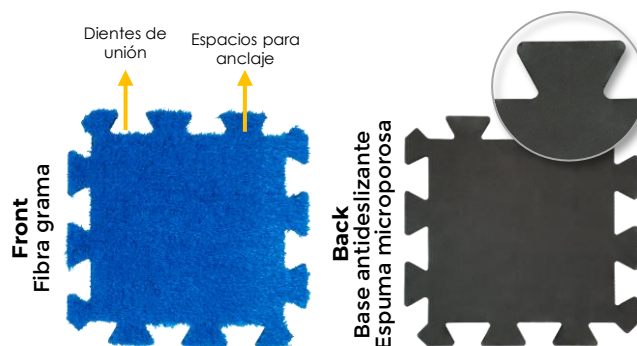

USO DEL PRODUCTO

- ✓ Limpie el área donde ubicará el DIPERZ GRASS
- ✓ Abra la bolsa donde encontrará los 4 módulos cuadrados, 2 conectores y 8 bordes
- ✓ Ubique los módulos cuadrados y únalos entre si sobre el área, la base antideslizante debe estar contra el piso duro.
- ✓ Haga presión para unir los conectores y bordes en los módulos para darle un acabado perfecto a su ambiente
- ✓ Asegúrese de que las piezas encajen perfectamente antes de colocar muebles u objetos sobre su DIPERZ GRASS.
- ✓ Al momento de instalar se debe tener en cuenta el sentido de la fibra.

**Arma tú mismo
combina y vuelve armar**

Diperz Exteriores

Diperz Interiores

Este producto es apto y soporta la humedad

ESPECIFICACIONES TÉCNICAS DIPERZ GRASS EXTERIORES

BASE	Baldosa de caucho Shock Pad
MATERIALES	Caucho 100% reciclado, resina
GRAMA DECORATIVA.	Golden Grass 750gr Color Grass 750gr
DIMENSIONES	Módulos cuadrados 50 x 50 cm c/u
GARANTIA	1 año
ESPEJOR	Entre 27 y 30 mm de altura total
PESO	3kg por juego
RESISTENCIA AL TRAFICO	★★★★★

Para seguir creando tus diseños podrás unir varios módulos sin necesidad de elementos adicionales.

No apto para zonas expuestas a la humedad.

ESPECIFICACIONES TÉCNICAS DIPERZ GRASS INTERIORES

BASE	Espuma microporosa
GRAMA DECORATIVA.	*Golden Grass 750gr *Color Grass 750gr
DIMENSIONES C/U	*Módulos cuadrados 50 x 50 cm *Conectores 45 x 9,5 cm *Bordes 52,5 x 9,5 cm
GARANTIA	1 año
ESPEJOR	Entre 30 y 32 mm de altura total
PESO	3kg por juego
RESISTENCIA AL TRAFICO	★★★★☆

Los conectores y los bordes le hacen dar un look de tapete a tu Diperz Grass

Para hacer un espacio armónico, uniforme y lograr un aspecto natural puedes combinar colores o usar la misma referencia de color de **DIPERZ GRASS**.