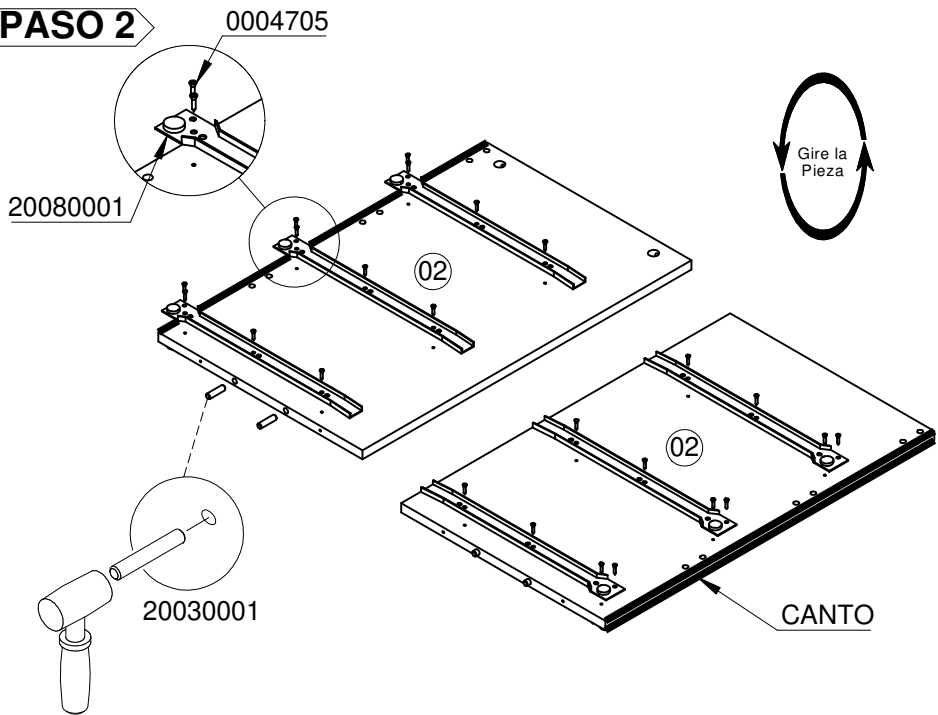

PASO 1

PASO 3

PASO 2

PASO 4