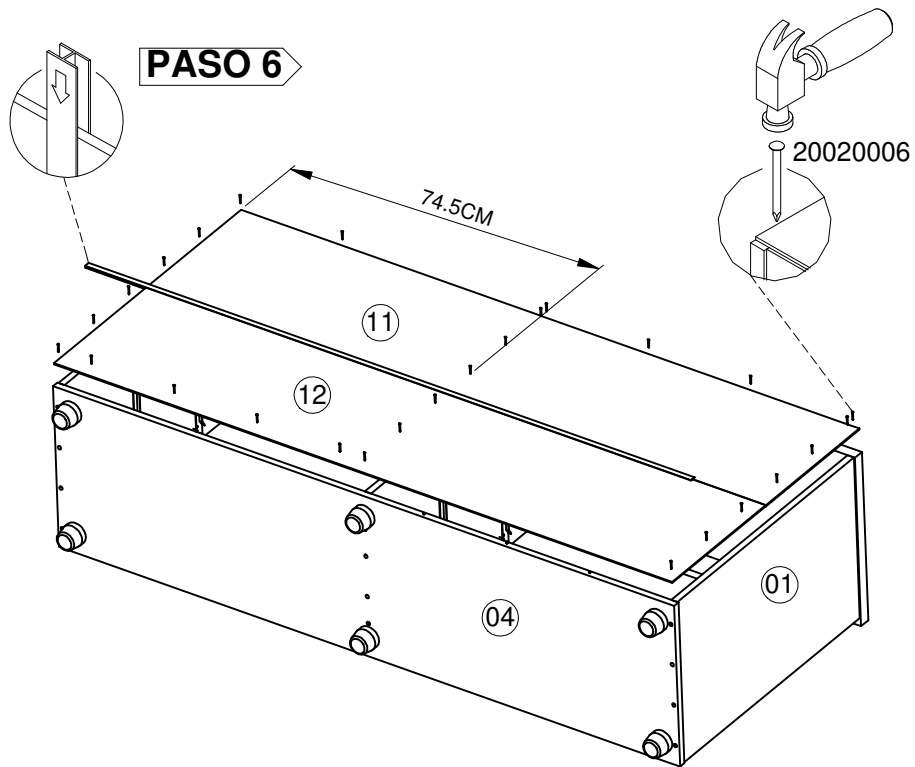

PRECAUCIÓN

-INSTALE EL KIT INCLUIDO-