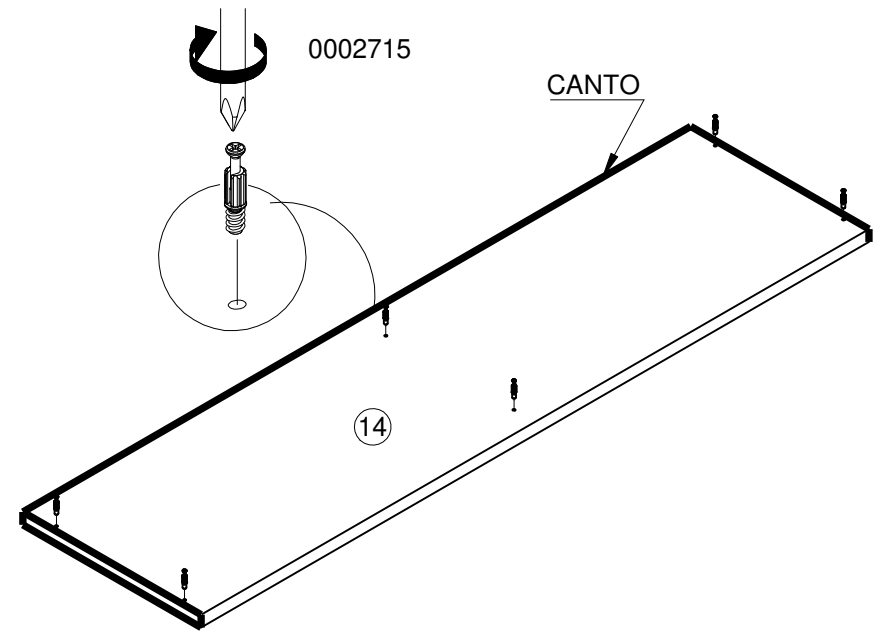

PASO 1

PASO 3

PASO 2

PASO 4