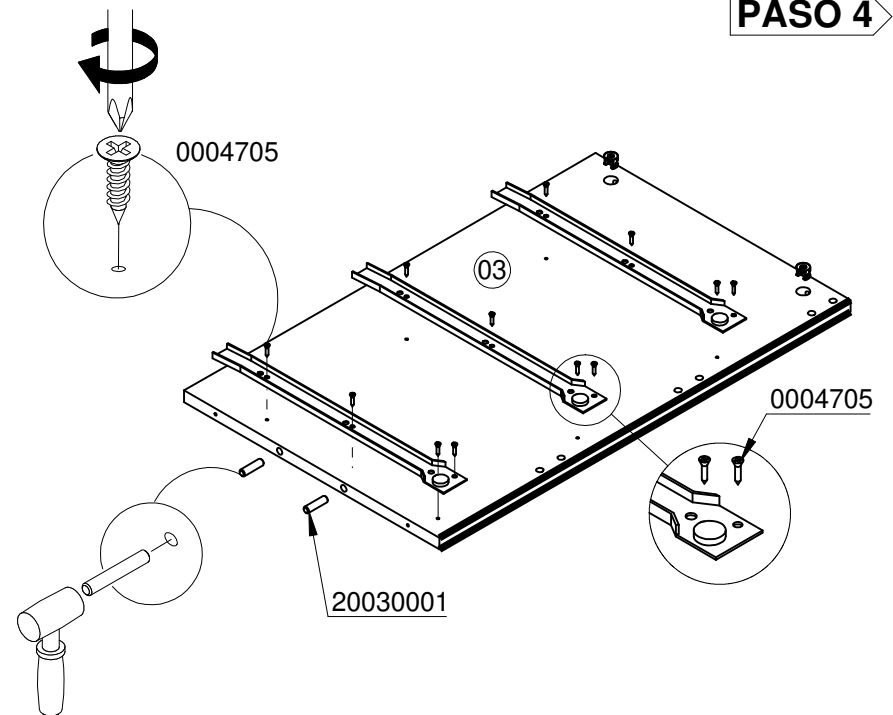

PASO 1

PASO 3

PASO 2

PASO 4