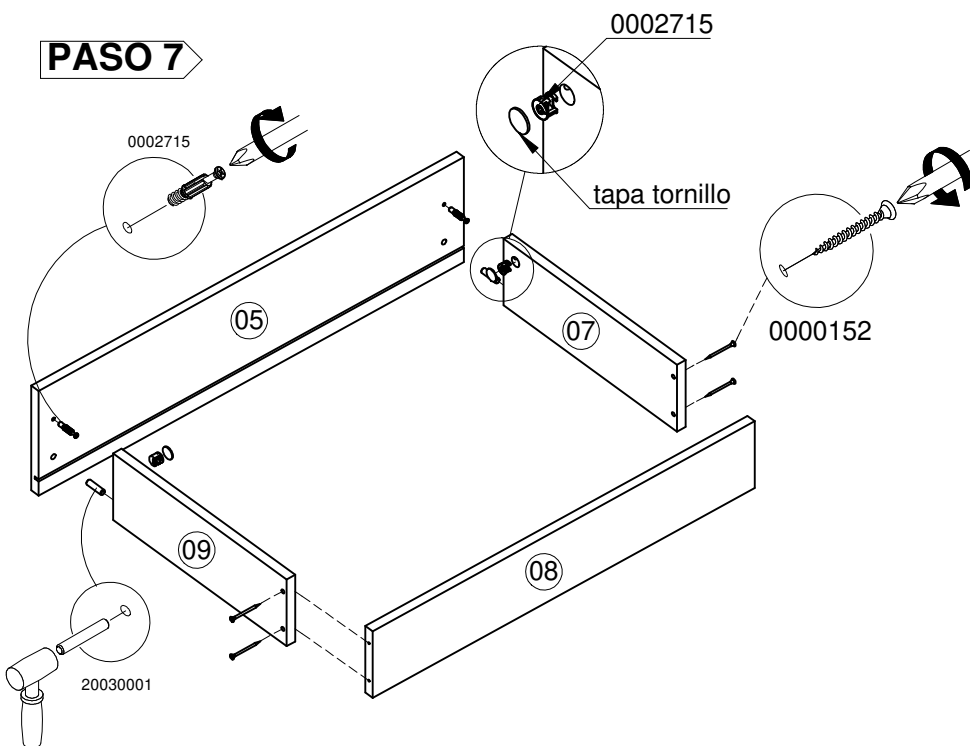

PRECAUCIÓN

-INSTALE EL KIT INCLUIDO-