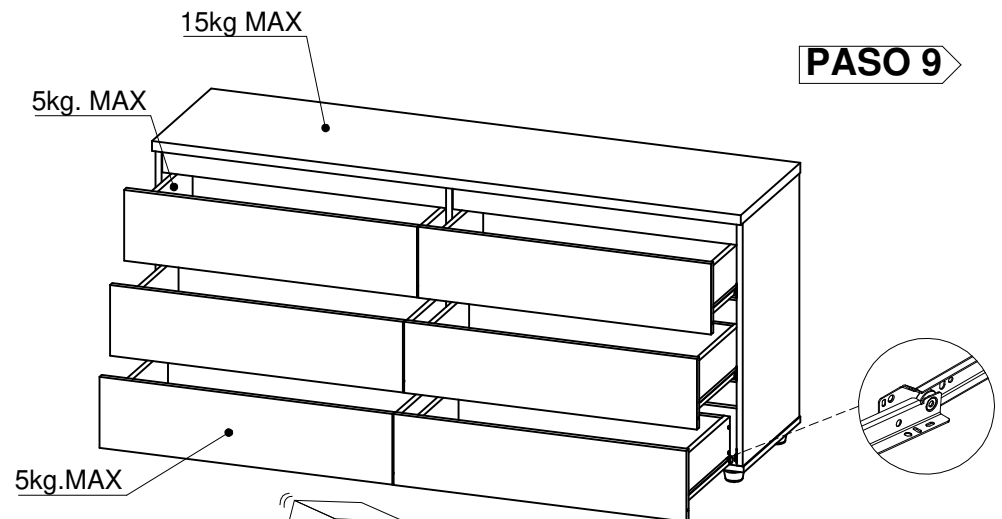

PRECAUCIÓN

-INSTALE EL KIT INCLUIDO-