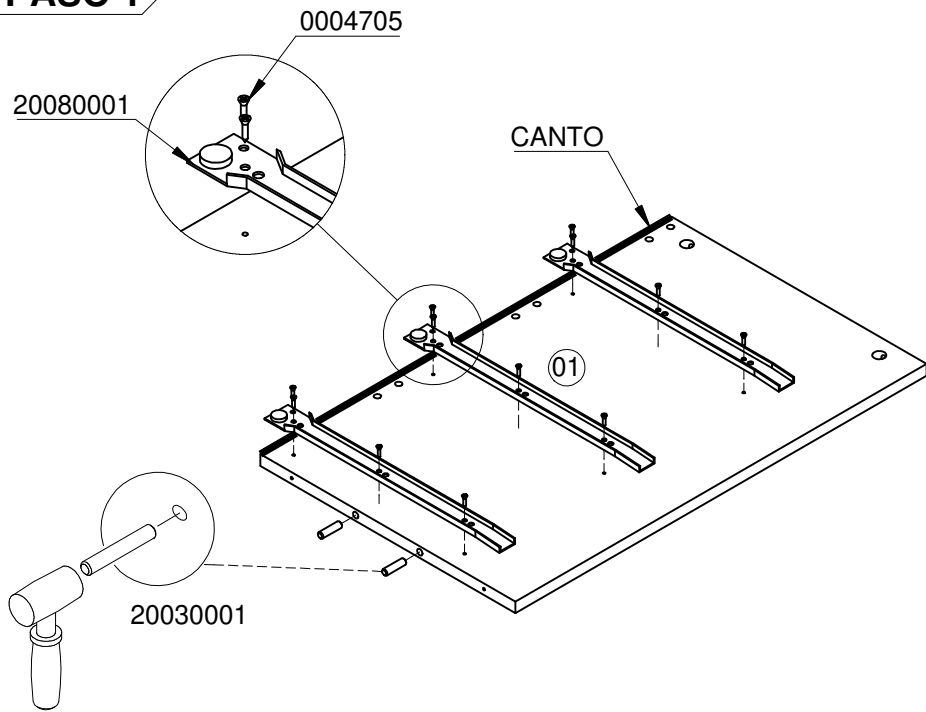

PASO 1

PASO 3

PASO 2

PASO 4