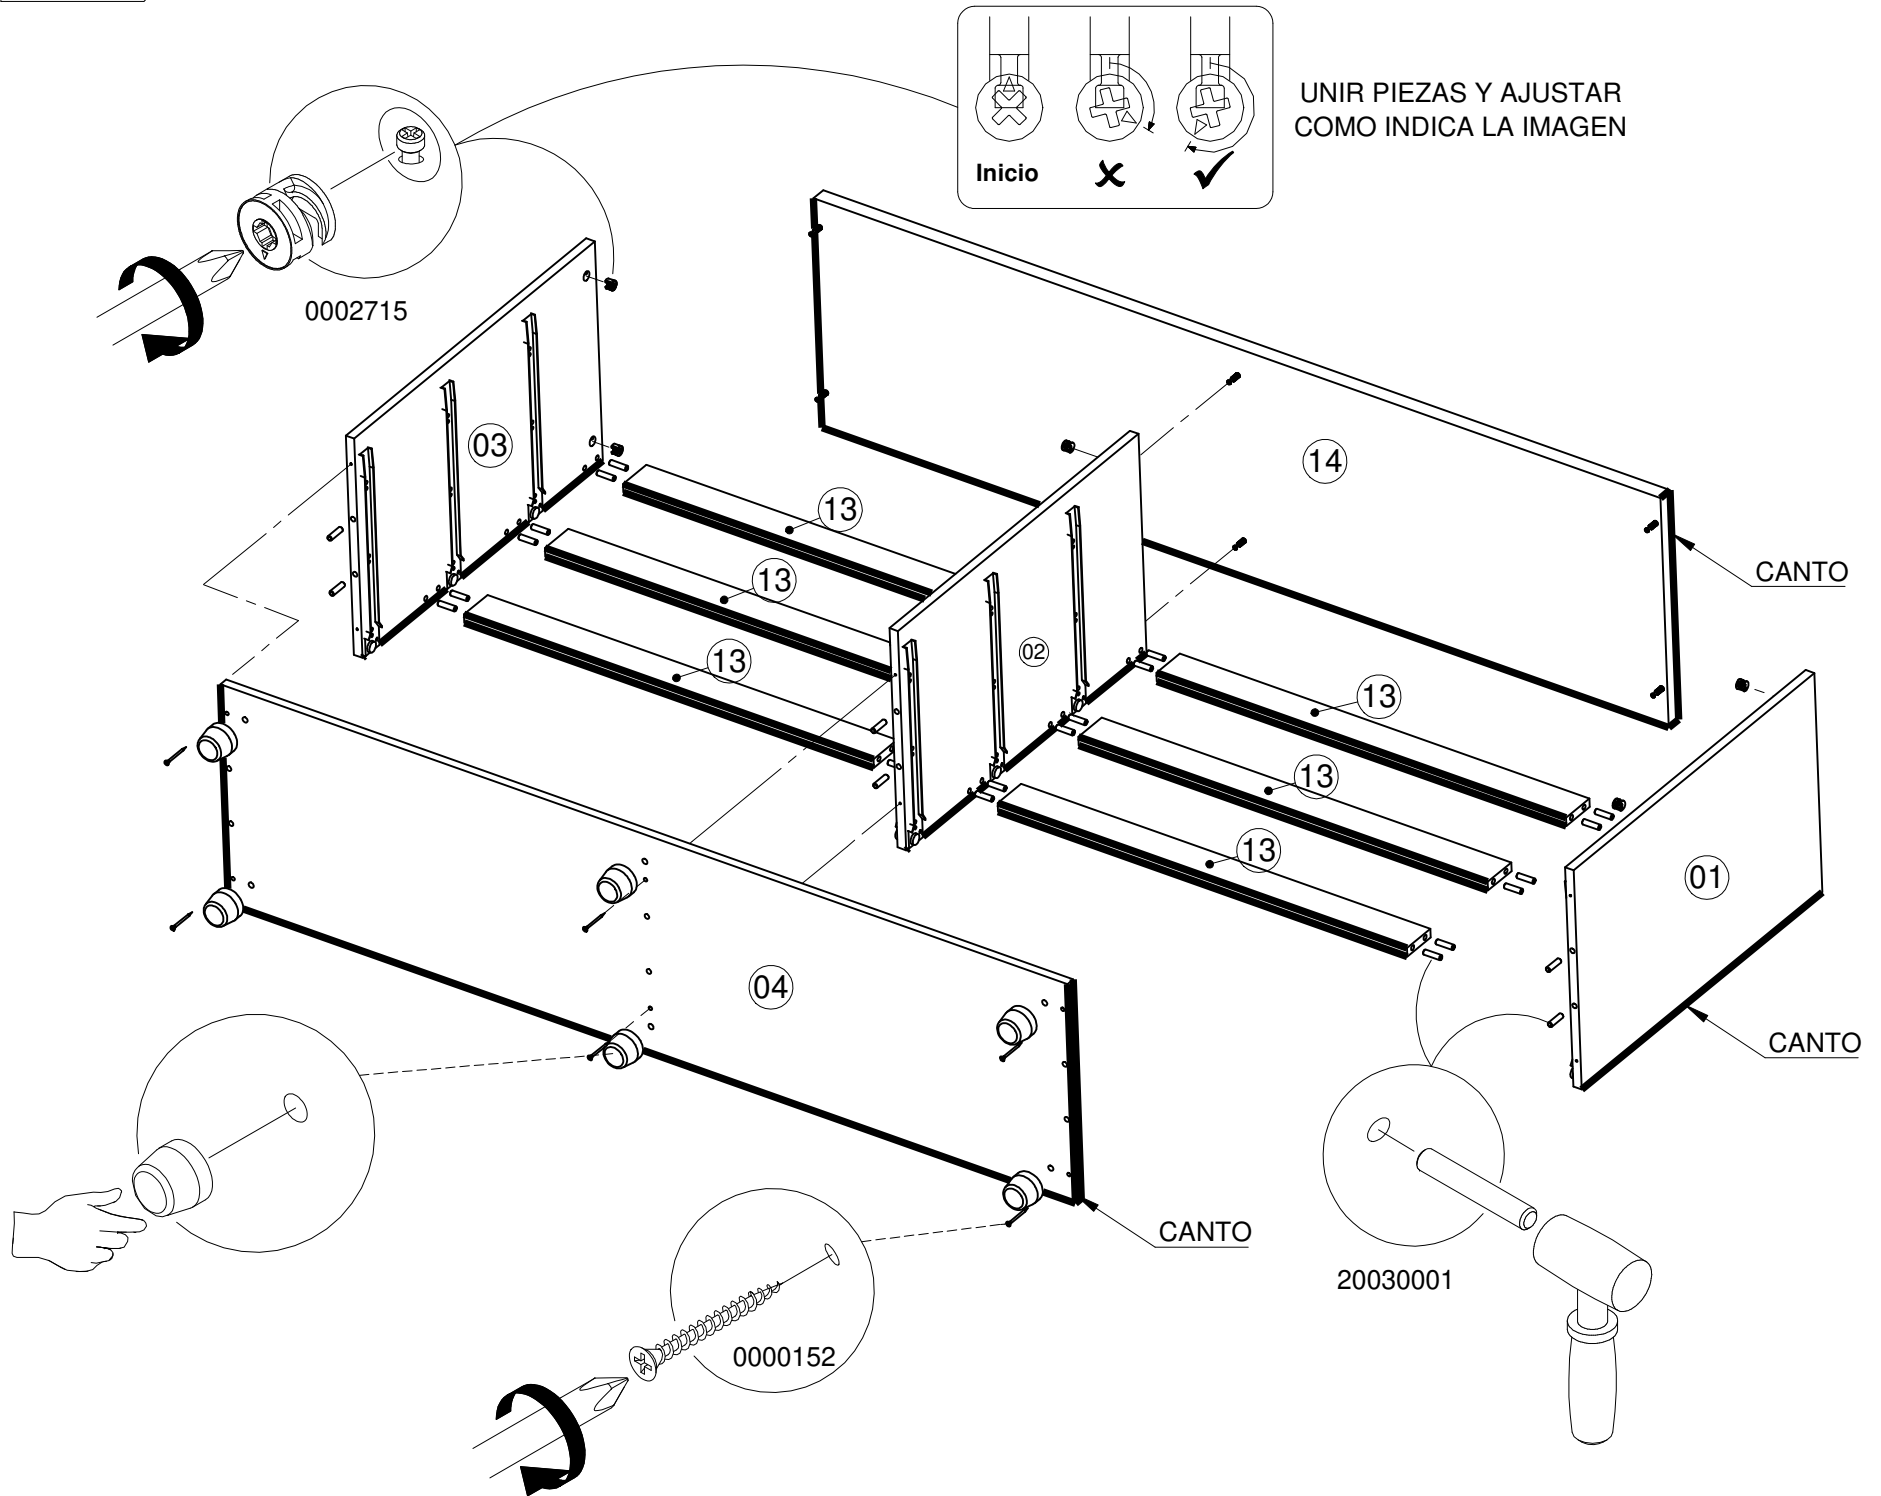

DIBUJO	NOMBRE	CANT.	ITEMS
	TORNILLO 6*5/8 AVE PHI ZINC AGLOMERADO	102	0004705
	DESLIZADOR DE PATA 40 MM	6	NG 20080027 BL 0004696
	PUNTIILLA DE ACERO 3/4	26	20020006
	SISTEMA DE ANCLAJE A PARED	1	
	PERFIL EMPALME H3 TRANSPARENTE (1463mm)	1	0004654

PASO 1

PASO 3

PASO 2

PASO 4

PASO 5

PRECAUCIÓN

No permita que sus niños utilicen los cajones como escalera o fije sus muebles al muro para evitar accidentes.

-INSTALE EL KIT INCLUIDO-