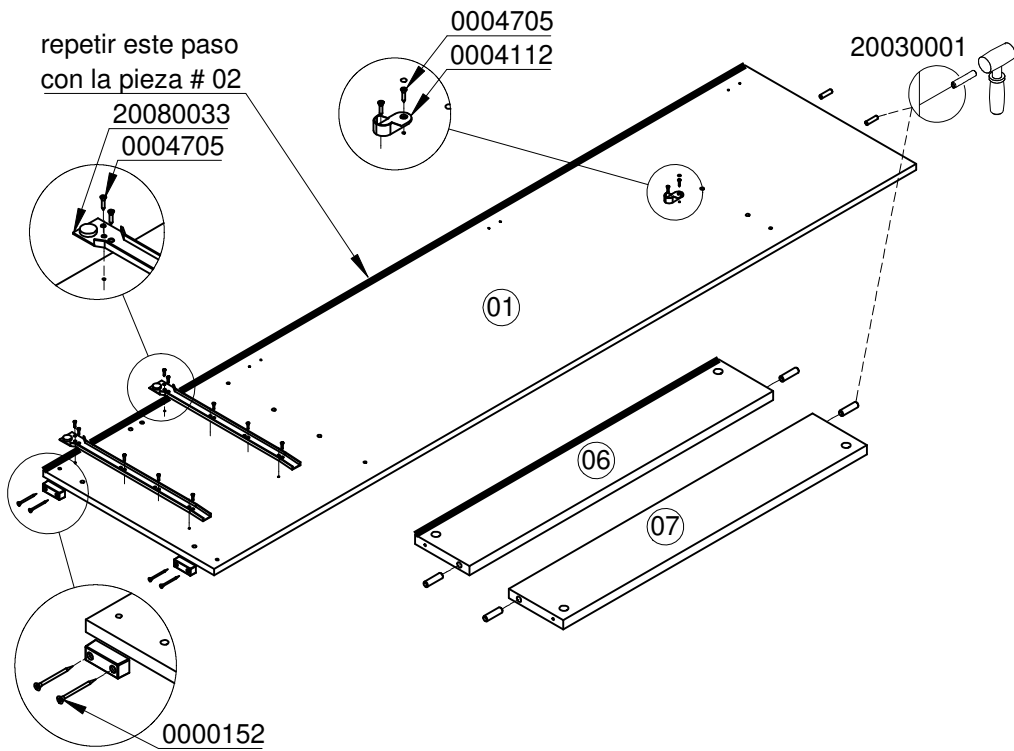

PASO 1

PASO 3

PASO 2

PASO 4