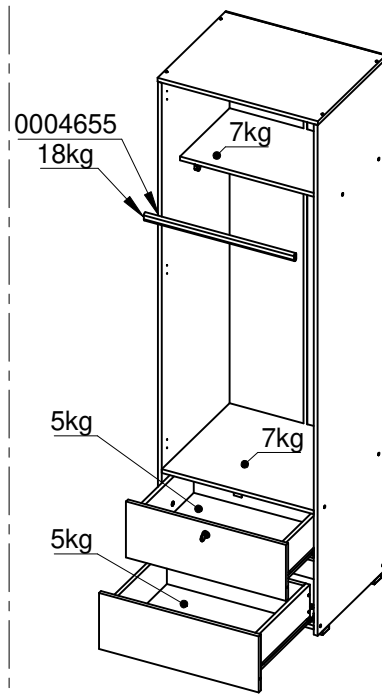

PASO 5

PASO 7