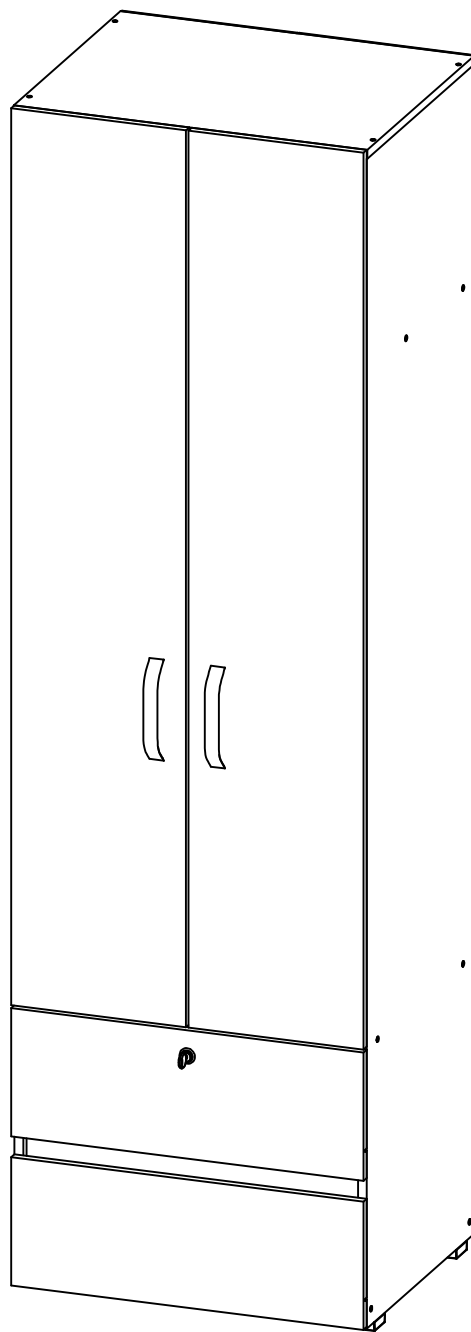

ARMARIO PORTO

M01666CL

Revisión:02/14/10/2024

Maderkit

Muebles que innovan tu hogar

+57 311 340 2222

Maderkit S.A - Maderkit Mex

Maderkit.col - Maderkit.mx

maderkit.com.co - maderkit.com.mx

Colombia: 018000 - 180 - 425
México: + 52 55 53934113

SERVICIO AL CLIENTE LINEA GRATUITA A NIVEL NACIONAL

*Los accesorios mencionados en el instructivo de armado podrían variar sin previo aviso.