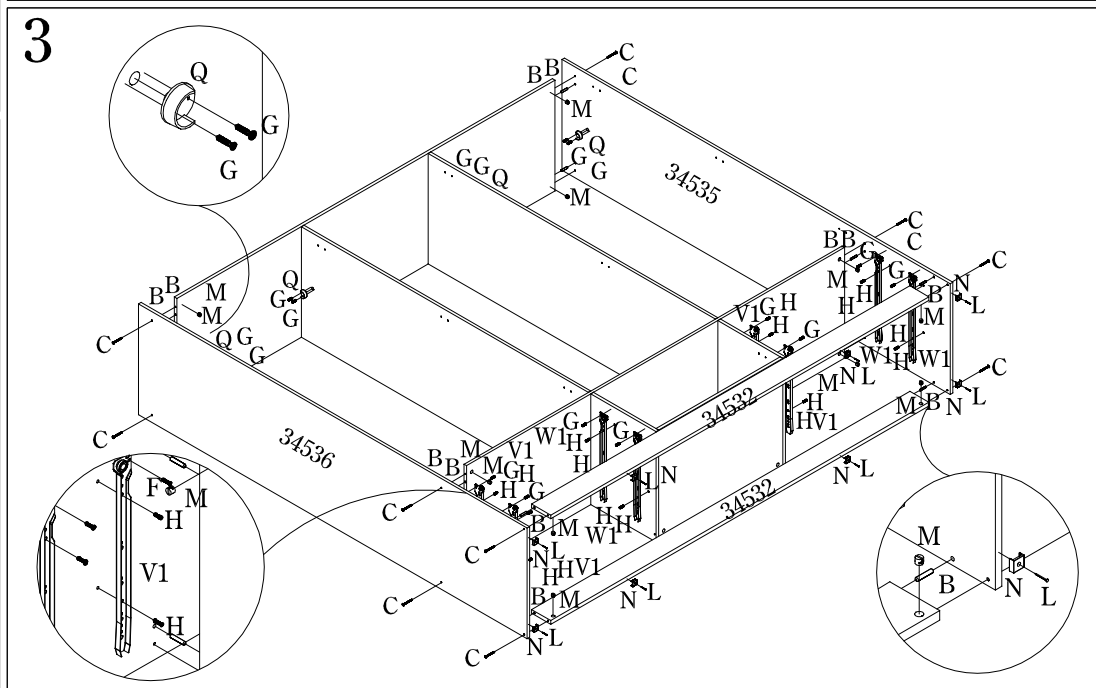

01.64.006

INSTRUCCIONES DE MONTAJE
MANUAL DE MONTAGEM
 NUMERACIÓN EN EL TOPE DE LA PIEZA
 NUMERAÇÃO NO TOPO DA PEÇA

Regla para Medir Accesorios / Régua para Medir Acessórios

CANTIDAD/QUANTIDADE	
A	1
B	44
C	20
D	4
E	20
F	2
G	148
H	16
I	4
J	4
K	98
L	24
M	24
N	8
O	6
P	8
Q	4
R	2
S	10
T	18
U	18
V1	4
V2	4
W1	4
W2	4
Y	8
X	1
Z	22

Peso por estante/repisa/barra de colgar/cajón

Por favor, atención a los pesos máximos admitidos por cada compartimiento del producto. Tenga cuidado de NO exceder estos pesos, con el fin de garantizar la calidad y durabilidad del producto. Es importante recordar que los pesos muestran en caso de ser distribuida en toda el área de la plataforma.

Peso por prateleira/cabideiro/gavetas

Ao lado são demonstrados os pesos máximos suportados por cada compartimento do produto. Cuide para não exceder esses pesos, afim de garantir a qualidade e a durabilidade do mesmo. É importante lembrar também, que os pesos mostrados devem ser **distribuídos** ao longo de toda a área da peça.