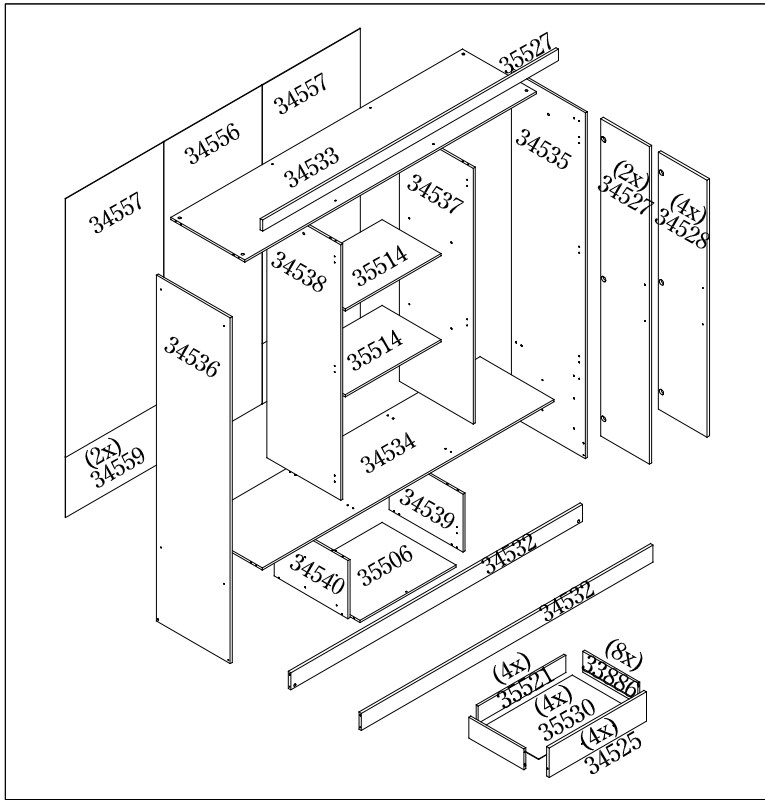

01.64.006

INSTRUCCIONES DE MONTAJE
MANUAL DE MONTAGEM
 NUMERACIÓN EN EL TOPE DE LA PIEZA
 NUMERAÇÃO NO TOPO DA PEÇA

Regla para Medir Accesorios / Régua para Medir Acessórios

CANTIDAD/QUANTIDADE	
A	1
B	44
C	20
D	4
E	20
F	2
G	148
H	16
I	4
J	4
K	98
L	24
M	24
N	8
O	6
P	8
Q	4
R	2
S	10
T	18
U	18
V1	4
V2	4
W1	4
W2	4
Y	8
X	1
Z	22

Peso por estante/repisa/barra de colgar/cajón

Por favor, atención a los pesos máximos admitidos por cada compartimiento del producto. Tenga cuidado de NO exceder estos pesos, con el fin de garantizar la calidad y durabilidad del producto. Es importante recordar que los pesos muestran en caso de ser distribuida en toda el área de la plataforma.

Peso por prateleira/cabideiro/gavetas

Ao lado são demonstrados os pesos máximos suportados por cada compartimento do produto. Cuide para não exceder esses pesos, afim de garantir a qualidade e a durabilidade do mesmo. É importante lembrar também, que os pesos mostrados devem ser **distribuídos** ao longo de toda a área da peça.