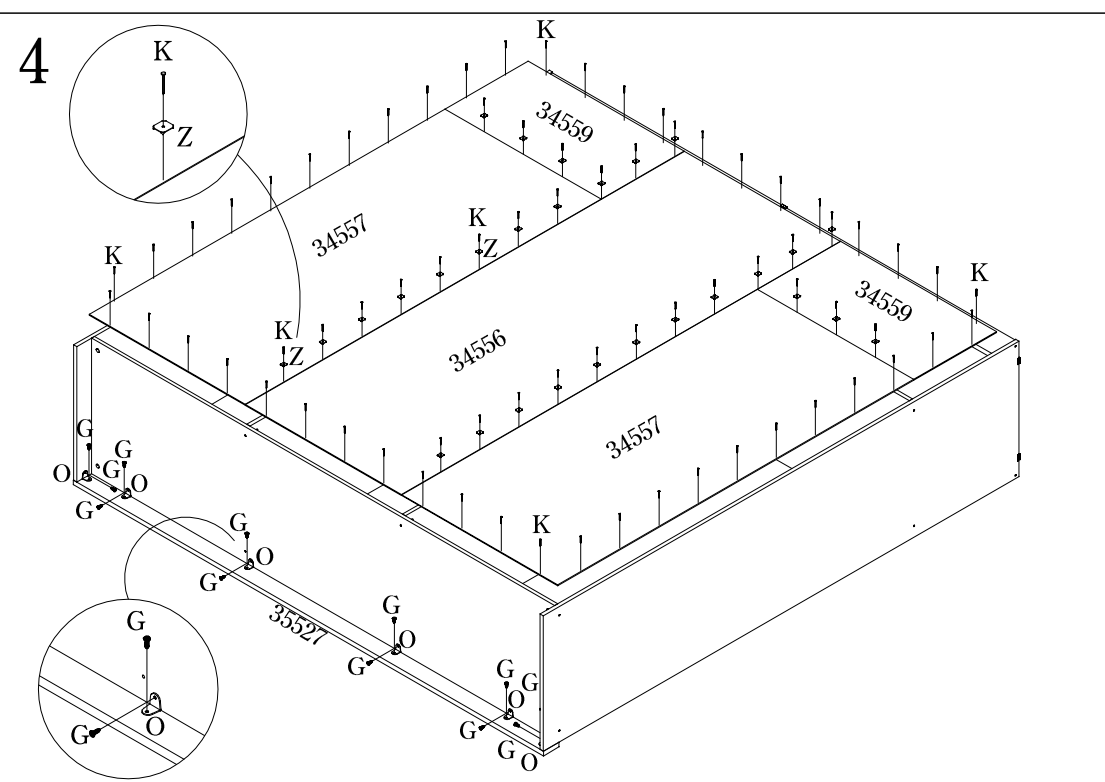

01.64.006

INSTRUCCIONES DE MONTAJE
MANUAL DE MONTAGEM
 NUMERACIÓN EN EL TOPE DE LA PIEZA
 NUMERAÇÃO NO TOPO DA PEÇA

Regla para Medir Accesorios / Régua para Medir Acessórios

CANTIDAD/QUANTIDADE	
A	1
B	44
C	20
D	4
E	20
F	2
G	148
H	16
I	4
J	4
K	98
L	24
M	24
N	8
O	6
P	8
Q	4
R	2
S	10
T	18
U	18
V1	4
V2	4
W1	4
W2	4
Y	8
X	1
Z	22

Peso por estante/repisa/barra de colgar/cajón

Por favor, atención a los pesos máximos admitidos por cada compartimiento del producto. Tenga cuidado de NO exceder estos pesos, con el fin de garantizar la calidad y durabilidad del producto. Es importante recordar que los pesos muestran en caso de ser distribuida en toda el área de la plataforma.

Peso por prateleira/cabideiro/gavetas

Ao lado são demonstrados os pesos máximos suportados por cada compartimento do produto. Cuide para não exceder esses pesos, afim de garantir a qualidade e a durabilidade do mesmo. É importante lembrar também, que os pesos mostrados devem ser **distribuídos** ao longo de toda a área da peça.