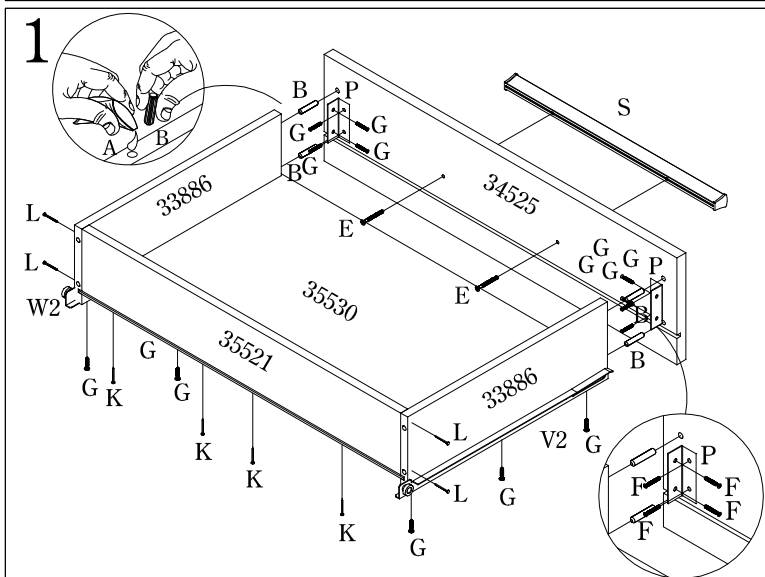

01.64.006

INSTRUCCIONES DE MONTAJE
MANUAL DE MONTAGEM
 NUMERACIÓN EN EL TOPE DE LA PIEZA
 NUMERAÇÃO NO TOPO DA PEÇA

Regla para Medir Accesorios / Régua para Medir Acessórios

CANTIDAD/QUANTIDADE	
A	1
B	44
C	20
D	4
E	20
F	2
G	148
H	16
I	4
J	4
K	98
L	24
M	24
N	8
O	6
P	8
Q	4
R	2
S	10
T	18
U	18
V1	4
V2	4
W1	4
W2	4
Y	8
X	1
Z	22

Peso por estante/repisa/barra de colgar/cajón

Por favor, atención a los pesos máximos admitidos por cada compartimiento del producto. Tenga cuidado de NO exceder estos pesos, con el fin de garantizar la calidad y durabilidad del producto. Es importante recordar que los pesos muestran en caso de ser distribuida en toda el área de la plataforma.

Peso por prateleira/cabideiro/gavetas

Ao lado são demonstrados os pesos máximos suportados por cada compartimento do produto. Cuide para não exceder esses pesos, afim de garantir a qualidade e a durabilidade do mesmo. É importante lembrar também, que os pesos mostrados devem ser **distribuídos** ao longo de toda a área da peça.