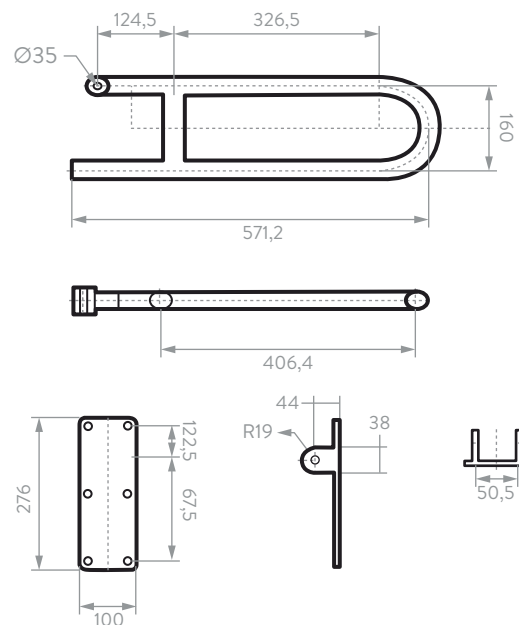

BARRA PLEGABLE

Barra de seguridad plegable en U: Ref. 706590001

Elemento de mobiliario para el apoyo, seguridad y protección de usuarios que acompaña la dirección de una circulación

Por su diseño escualizable ayuda a mantener el espacio amplio del baño. Se le realiza una mejor higiene y aseo al producto.

- Barra de seguridad plegable en U: Fabricada en acero inoxidable, soporta una carga de 150 kg.
- Barra Metálica: material metálico, mayor durabilidad y excelentes propiedades mecánicas.
- Sistema de Instalación: Fácil instalación por medio de chazos y tornillos anclados a la pared que ofrecen gran seguridad.

CAPACIDAD DE FUNCIONAMIENTO

- Soporta una carga hasta de 150 Kg.

PLANOS TÉCNICOS

Unidades: mm.

Estas dimensiones son nominales y están sujetas a cambios sin previo aviso.

Disponible en acabado:

Satín

Acabado mate, brinda la apariencia de material acero.

COMPATIBILIDAD CON ELEMENTOS CORONA

LÍNEA DE ATENCIÓN **01 8000 5120 30**

Si usted desea ver nuestra línea completa de productos por favor ingrese a: corona.co

corona

BARRA PLEGABLE

Barra de seguridad plegable en U