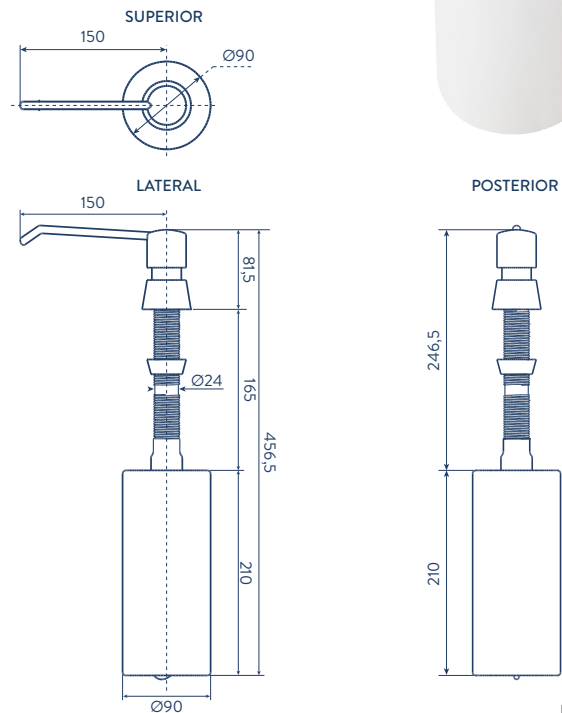

INFORMACIÓN TÉCNICA

Material	Cabeza: Latón / Botella: Polímero
Dimensiones Generales (H x L x W)	456,5 x 195 x 90 mm. 18 x 7,7 x 3,5 pulg.
Dimensiones Empacado (H x L x W)	250 x 197 x 105 mm. 9,8 x 7,7 x 4,1 pulg.
Capacidad de carga	Jabón líquido 1 lt. - 0,26 gl.
Accionamiento	Tipo push
Peso Neto aprox.	500 gr. - 1 lbs.
Peso Bruto aprox.	600 gr. - 1,2 lbs.

INSTALACIÓN

- Admite jabones líquidos, detergentes sintéticos y jabones antibacteriales
- De sobreponer en mesón con montaje a través de un orificio de 25,4 mm. - 1 pulg. de diámetro como mínimo.
- Para desensamblar la cabeza del dispensador se requiere el uso de una llave bristol.

Unidades: mm.

Estas dimensiones son nominales y están sujetas a cambios sin previo aviso.

Disponible en acabado:

Cromado

corona