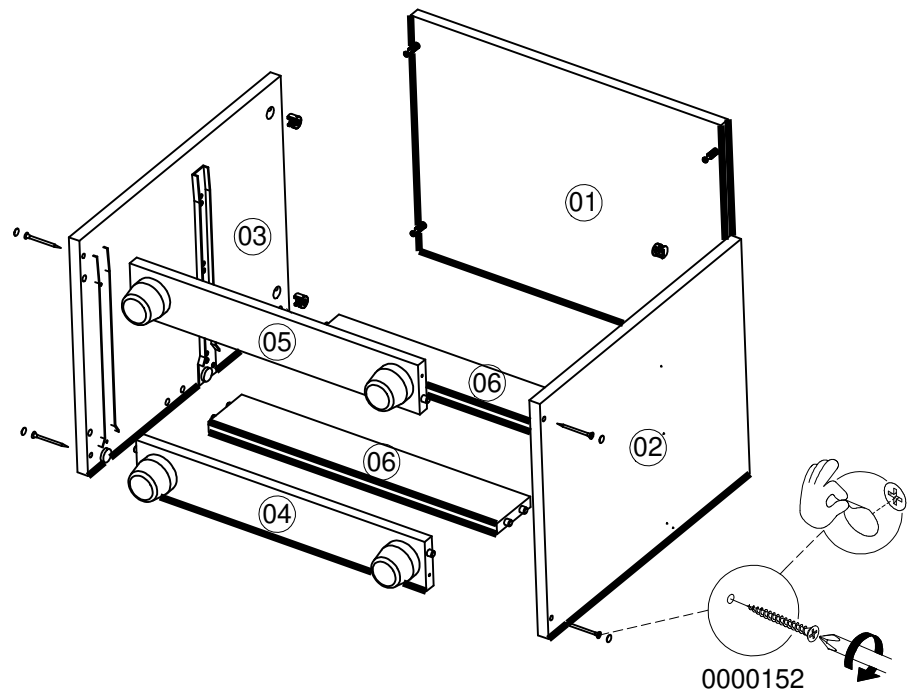

018000 - 180 - 425

SERVICIO AL CLIENTE LINEA GRATUITA A NIVEL NACIONAL

*Los accesorios mencionados en el instructivo de armado podrían variar sin previo aviso.

ACCESORIOS

DIBUJO	NOMBRE	CANT.	ITEMS
	CORREDERA METALICA NEGRA 300MM	2	20080038
	DESLIZADOR DE PATA 40 MM	4	BL 0004696 NE 20080027
	PERNO CONECTOR MINIFIX 15 MM	8	0002715
	PUNTILLA DE ACERO 3/4	11	20020006
	TAPA TORNILLO	4	NI 018861 CR 0004965 BL 0002299 NE 012557
	TARUGO 8X30	16	20030001
	TORNILLO 6X2 AVE PHI AUTOPERFORANTE	12	0000152
	TORNILLO 6X5/8 AVE PHI ZINC AGLOMERADO	34	0004705

PASO 1

PASO 3

PASO 2

PASO 4

PASO 5

PASO 7

PASO 6

PASO 8