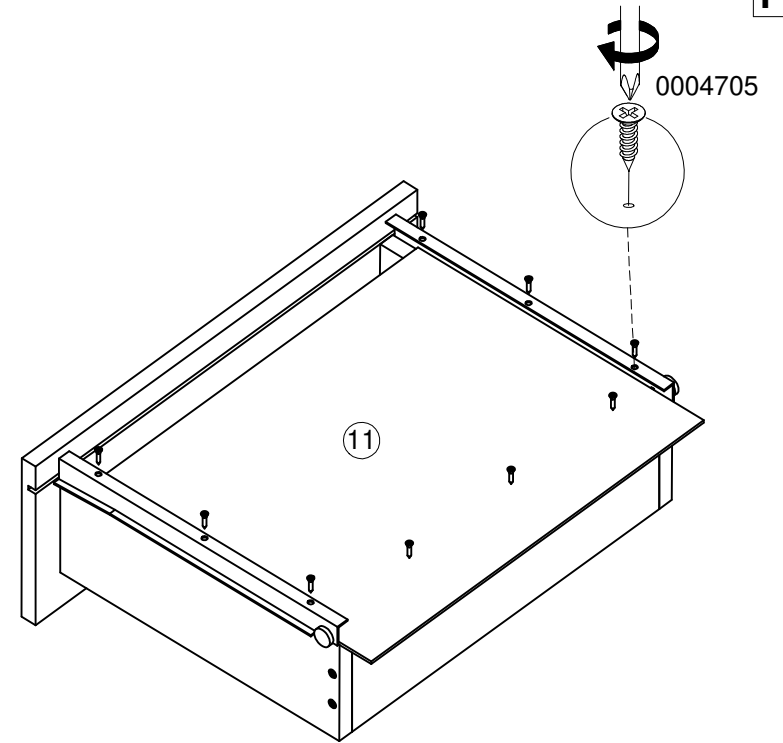

PASO 5

PASO 7

PASO 6

PASO 8