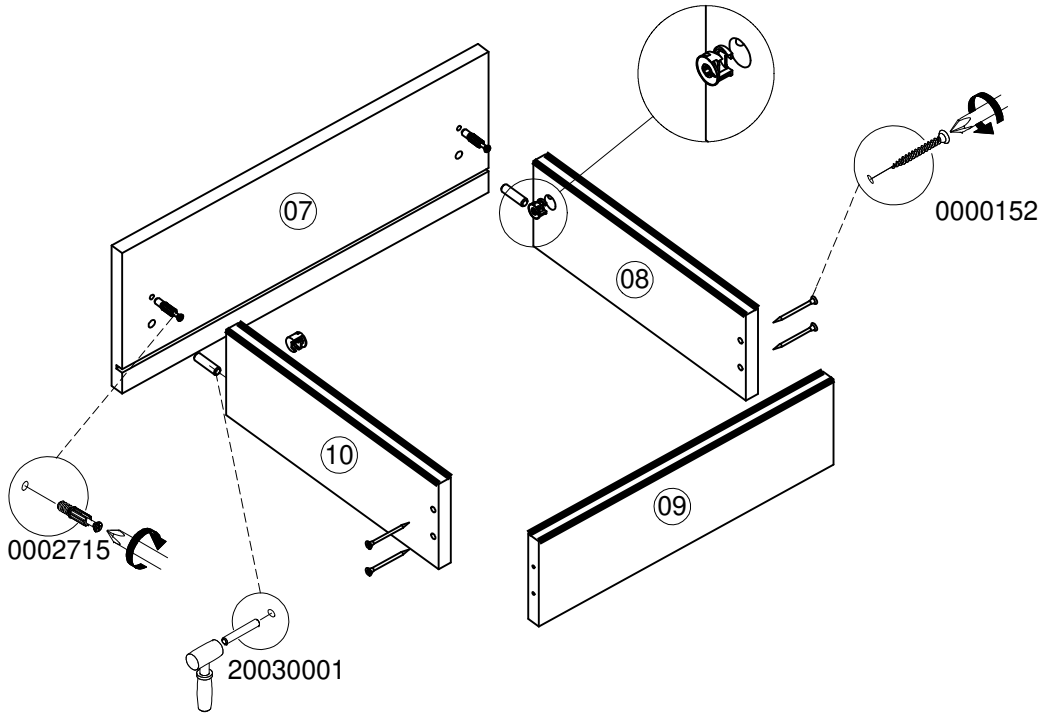

018000 - 180 - 425

SERVICIO AL CLIENTE LINEA GRATUITA A NIVEL NACIONAL

*Los accesorios mencionados en el instructivo de armado podrían variar sin previo aviso.

ACCESORIOS

DIBUJO	NOMBRE	CANT.	ITEMS
	CORREDERA METALICA NEGRA 300MM	2	20080038
	DESLIZADOR DE PATA 40 MM	4	BL 0004696 NE 20080027
	PERNO CONECTOR MINIFIX 15 MM	8	0002715
	PUNTILLA DE ACERO 3/4	11	20020006
	TAPA TORNILLO	4	NI 018861 CR 0004965 BL 0002299 NE 012557
	TARUGO 8X30	16	20030001
	TORNILLO 6X2 AVE PHI AUTOPERFORANTE	12	0000152
	TORNILLO 6X5/8 AVE PHI ZINC AGLOMERADO	34	0004705

PASO 1

PASO 3

PASO 2

PASO 4

PASO 5

PASO 7

PASO 6

PASO 8