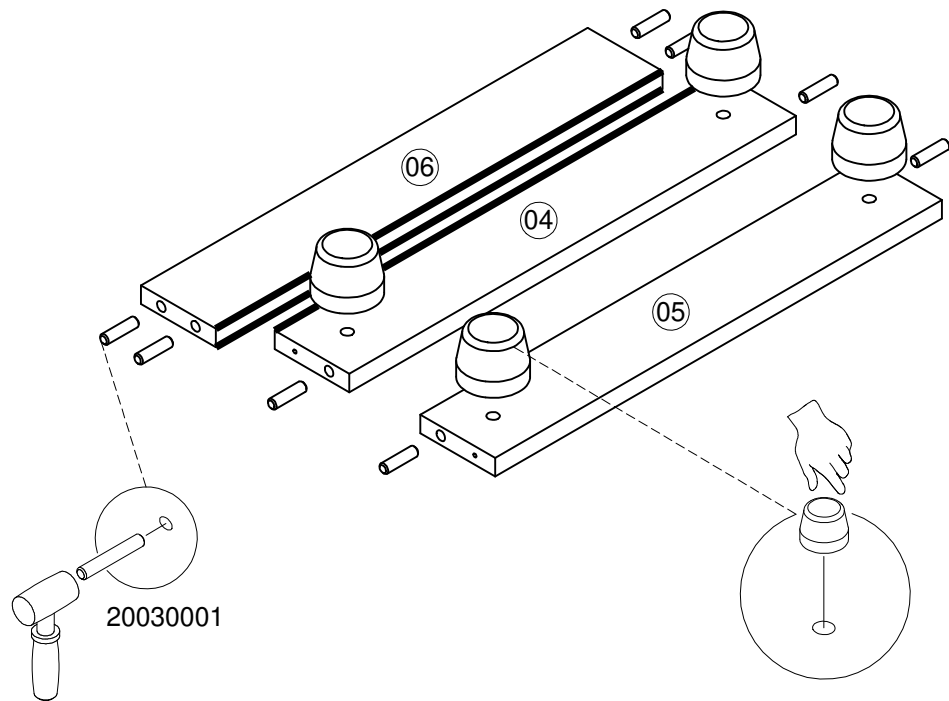

PASO 1

PASO 3

PASO 2

PASO 4