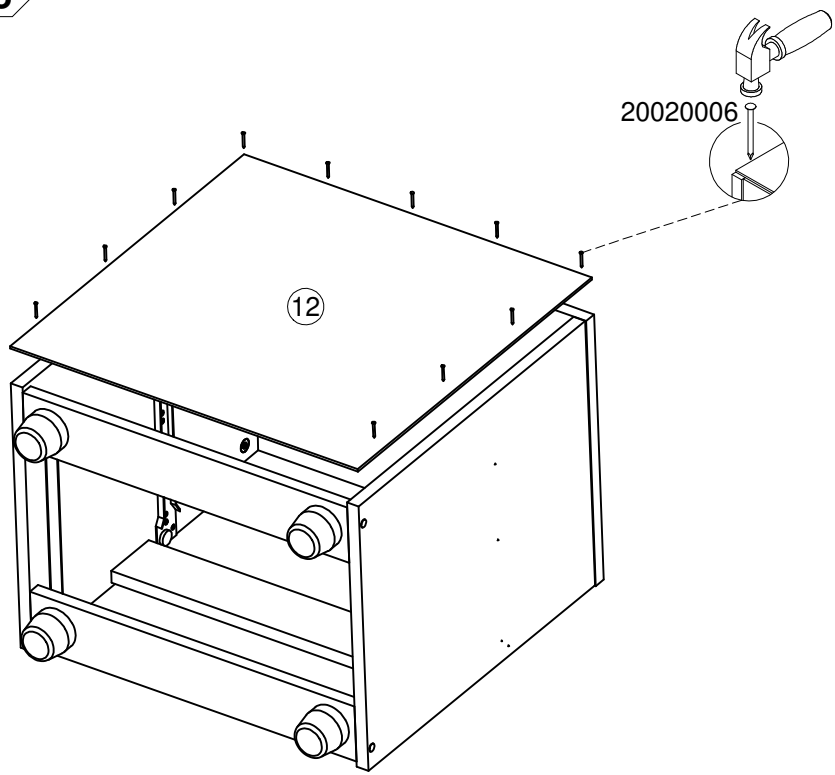

PASO 5

PASO 7

PASO 6

PASO 8