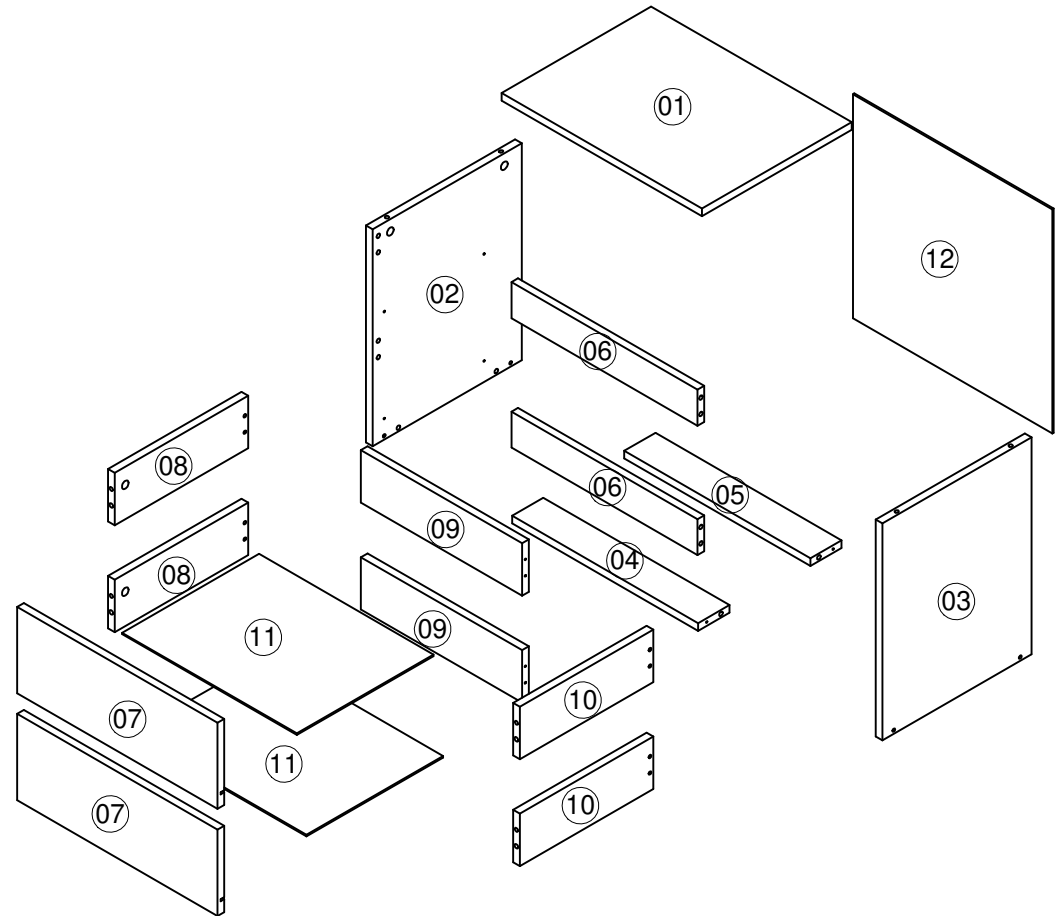

018000 - 180 - 425

SERVICIO AL CLIENTE LINEA GRATUITA A NIVEL NACIONAL

*Los accesorios mencionados en el instructivo de armado podrían variar sin previo aviso.

ACCESORIOS

DIBUJO	NOMBRE	CANT.	ITEMS
	CORREDERA METALICA NEGRA 300MM	2	20080038
	DESLIZADOR DE PATA 40 MM	4	BL 0004696 NE 20080027
	PERNO CONECTOR MINIFIX 15 MM	8	0002715
	PUNTILLA DE ACERO 3/4	11	20020006
	TAPA TORNILLO	4	NI 018861 CR 0004965 BL 0002299 NE 012557
	TARUGO 8X30	16	20030001
	TORNILLO 6X2 AVE PHI AUTOPERFORANTE	12	0000152
	TORNILLO 6X5/8 AVE PHI ZINC AGLOMERADO	34	0004705