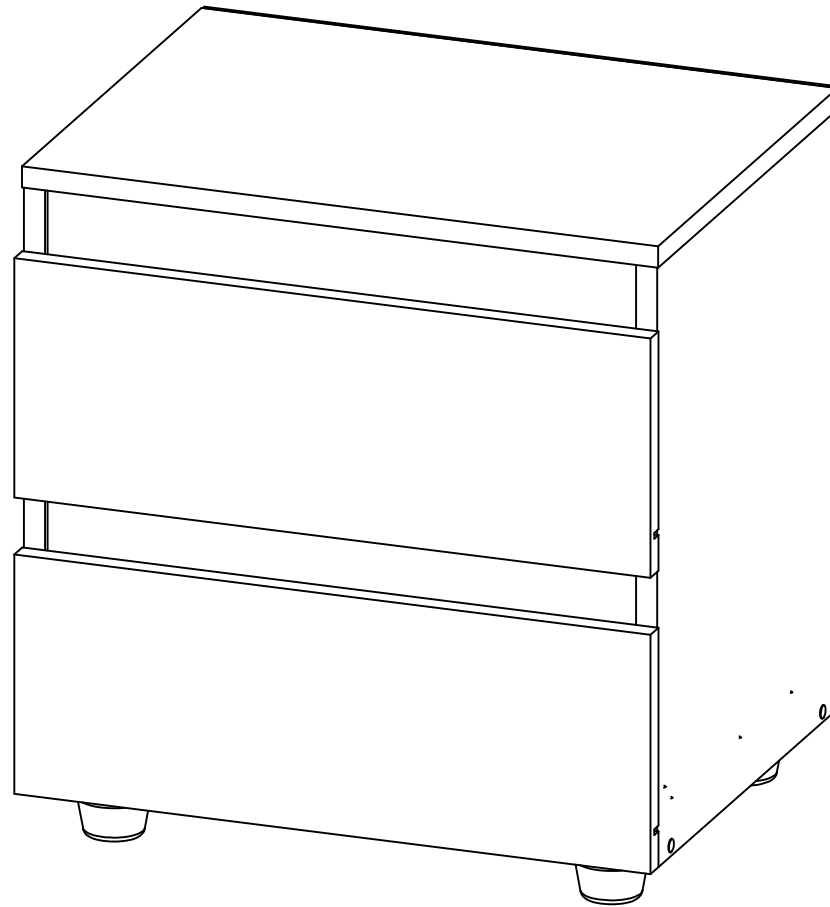

MESA DE NOCHE BURDEOS

M01604MN

Revisión:01/13/02/2023

Maderkit
Muebles que innovan tu hogar

+57 311 340 2222

maderkit.com.co

/Maderkit S.A

/Maderkit S.A

018000 - 180 - 425

SERVICIO AL CLIENTE LINEA GRATUITA A NIVEL NACIONAL

*Los accesorios mencionados en el instructivo de armado podrían variar sin previo aviso.