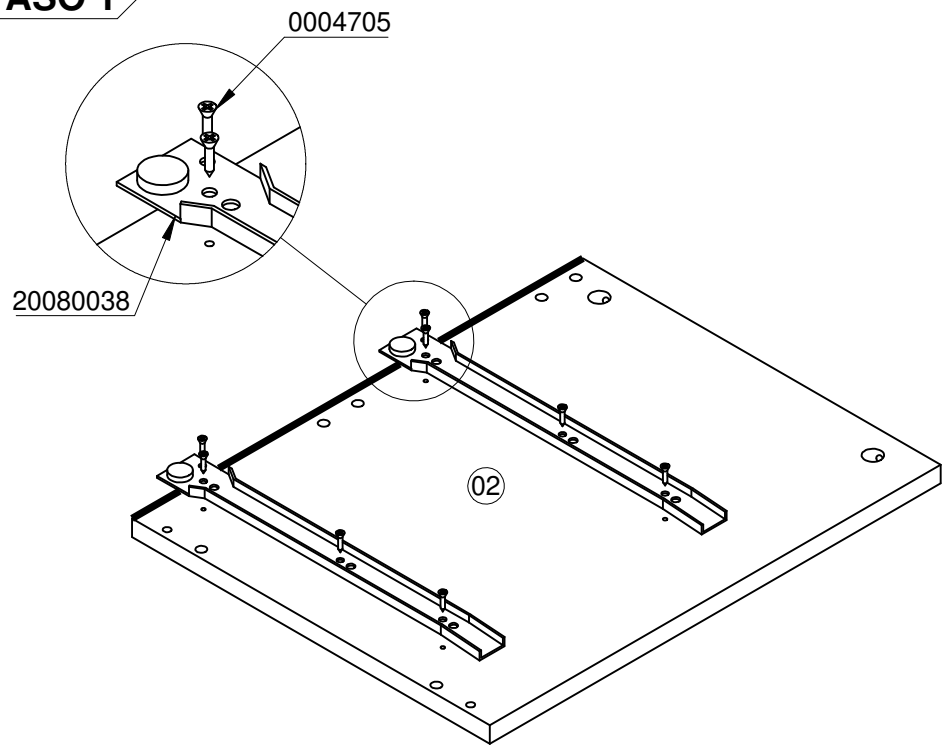

PASO 1

PASO 3

PASO 2

PASO 4