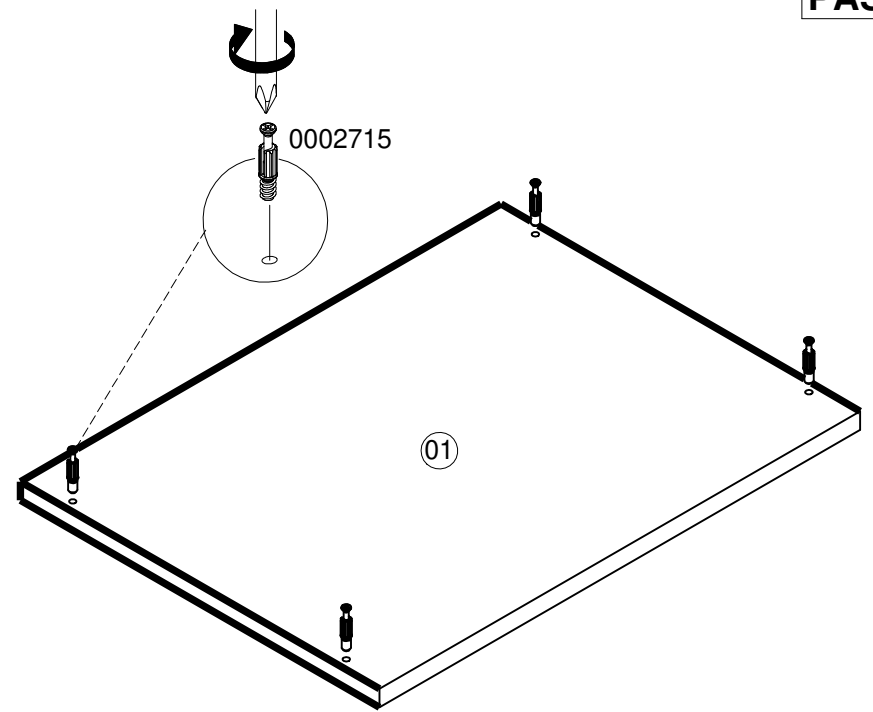

PASO 1

PASO 3

PASO 2

PASO 4