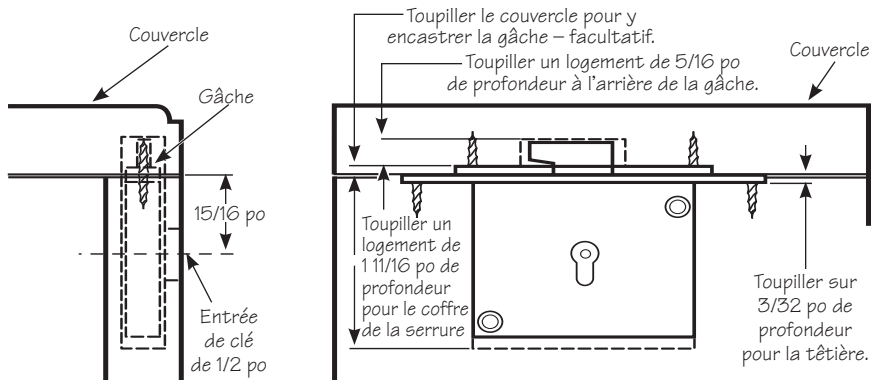

Serrure à crochet pour coffret

12K04.01

Le coffre mesure 1/2 po de profondeur sur 1 7/8 po de longueur sur 5/16 po de largeur. La tête mesure 3 1/8 po sur 3/8 po. Percer des avant-trous d'un diamètre de 3/64 po afin d'insérer les vis.