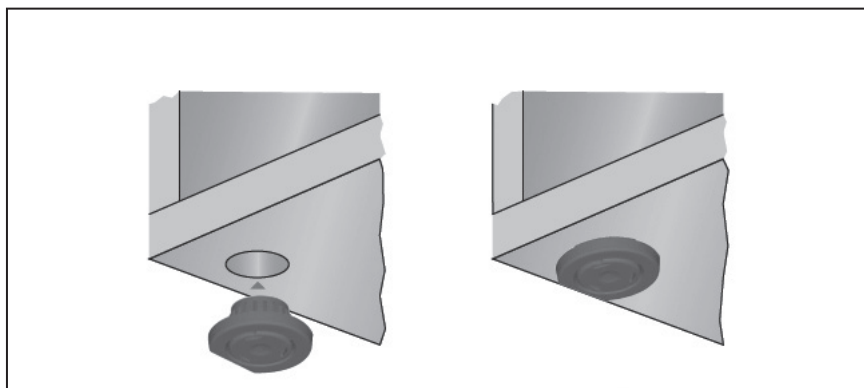

Patin réglable par le haut à montage par le dessous

01S19.01

Schéma de perçage

Les dimensions sont en millimètres.

Limite de poids de 385 lb (175 kg).

09/13 Rév. B