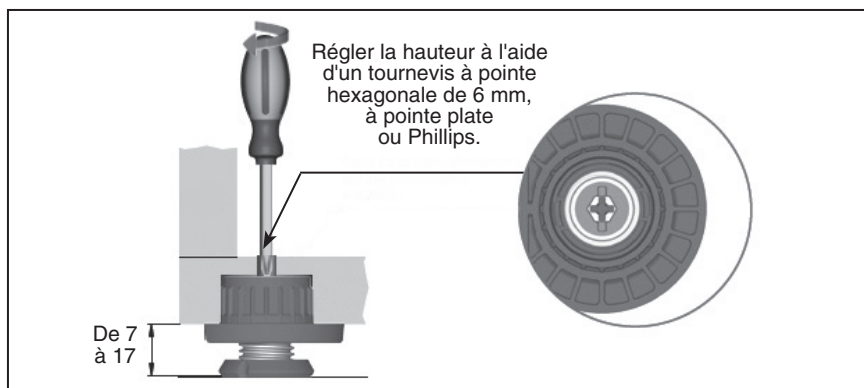

Patin réglable par le haut à montage par le dessous

01S19.01

Schéma de perçage

Les dimensions sont en millimètres.

Limite de poids de 385 lb (175 kg).

09/13 Rév. B