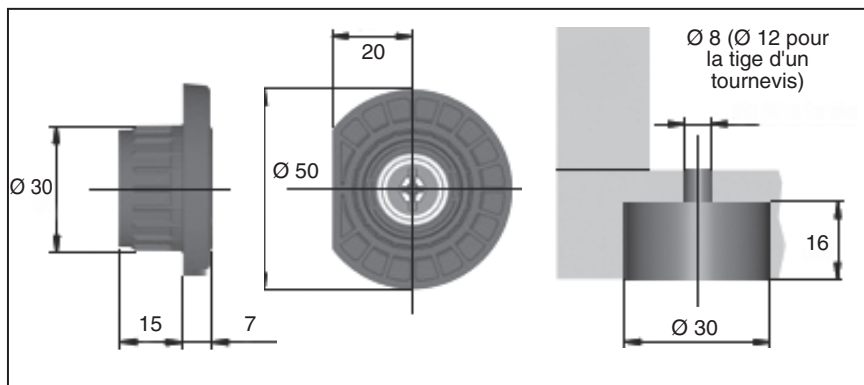

Patin réglable par le haut à montage par le dessous

01S19.01

Schéma de perçage

Les dimensions sont en millimètres.

Limite de poids de 385 lb (175 kg).

09/13 Rév. B