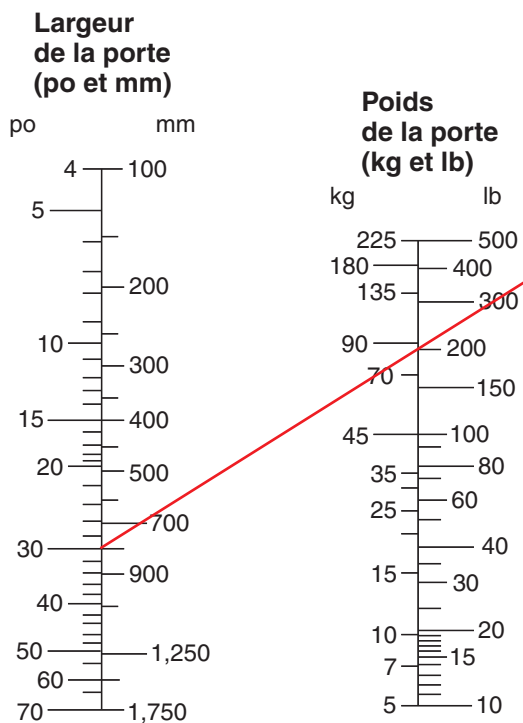

Combien de charnières dois-je acheter?

Après avoir déterminé la largeur et le poids de la porte, tracez une ligne droite reliant les deux mesures, à partir de l'échelle de la largeur en passant par l'échelle du poids, jusqu'à la ligne « A », tel que l'illustre l'exemple.

Ensuite, prolongez le tracé à l'horizontale à partir du point d'intersection avec la ligne « A » jusqu'à la colonne qui correspond à l'épaisseur de la porte.

Il ne reste plus qu'à noter le nombre de charnières requis ainsi que le numéro de l'article.

Exemple

Une porte en bois de 30 po de largeur, de 200 lb et de 1 3/4 po d'épaisseur requiert quatre charnières dissimulées 00H02.09 en laiton satiné ou 00H02.19 en chrome satiné.

La ligne rouge indique comment le type de charnière requis a été déterminé dans le nomogramme.